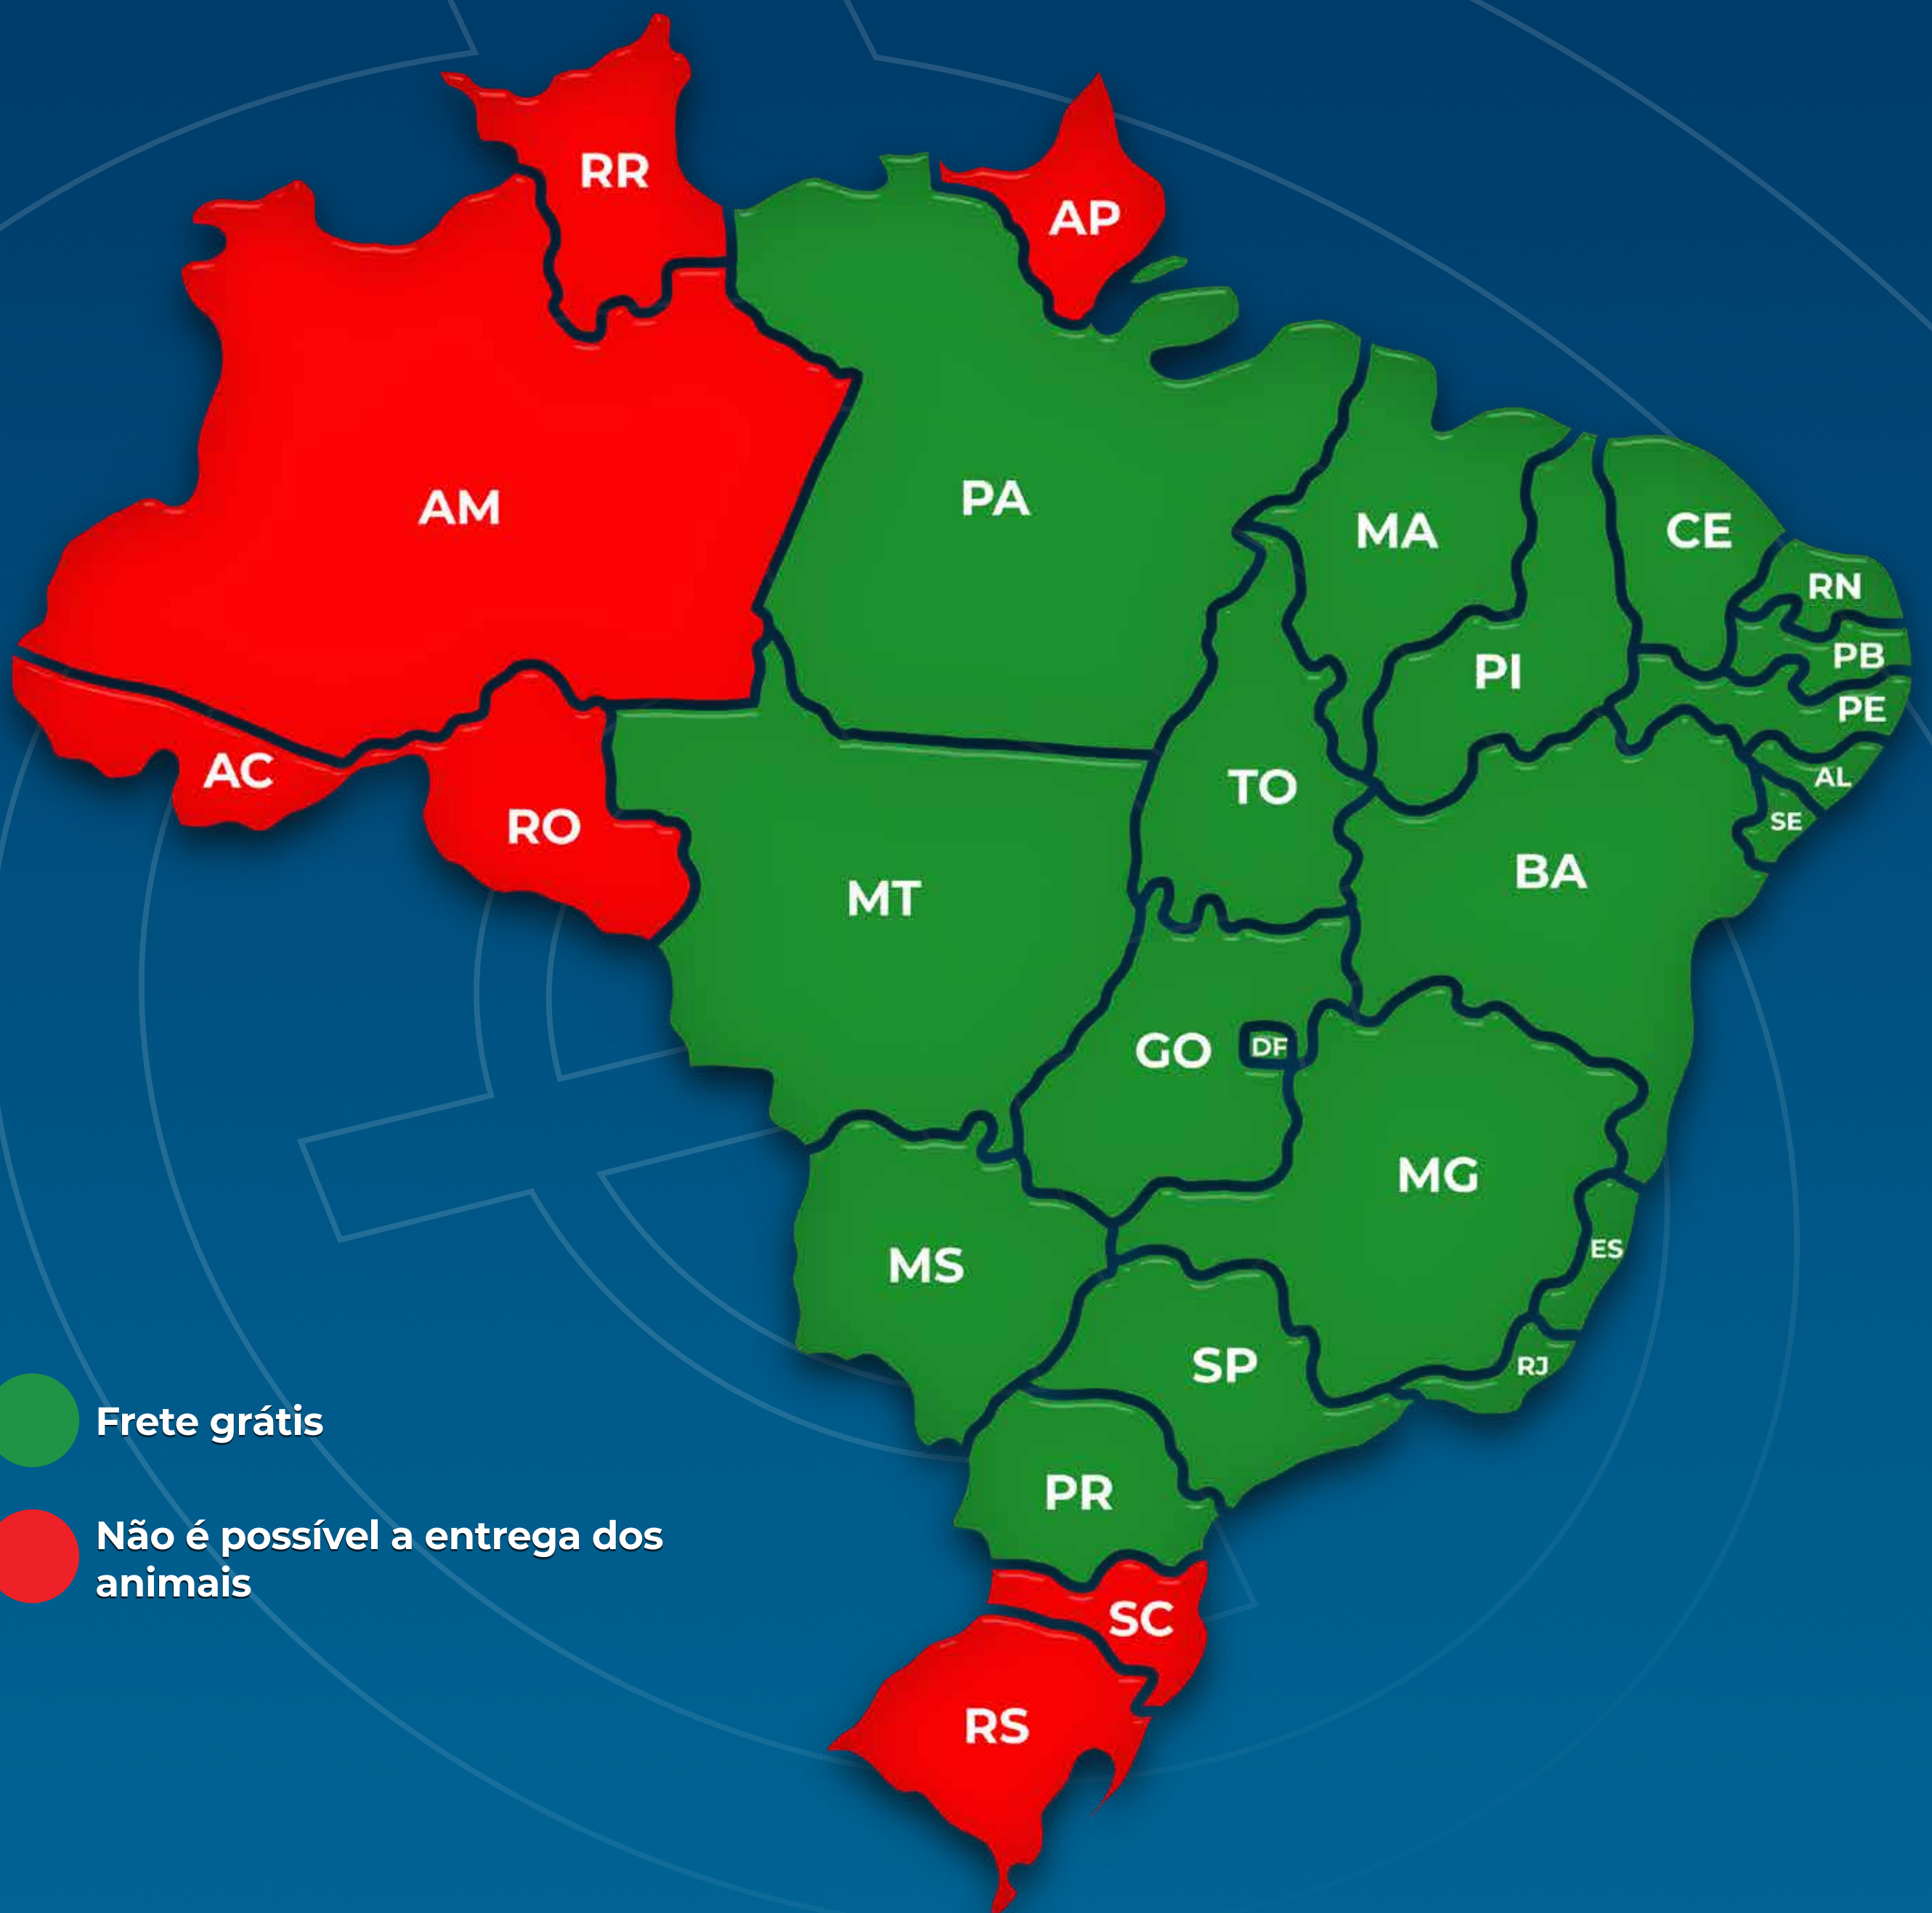

Frete grátis

Não é possível a entrega dos animais