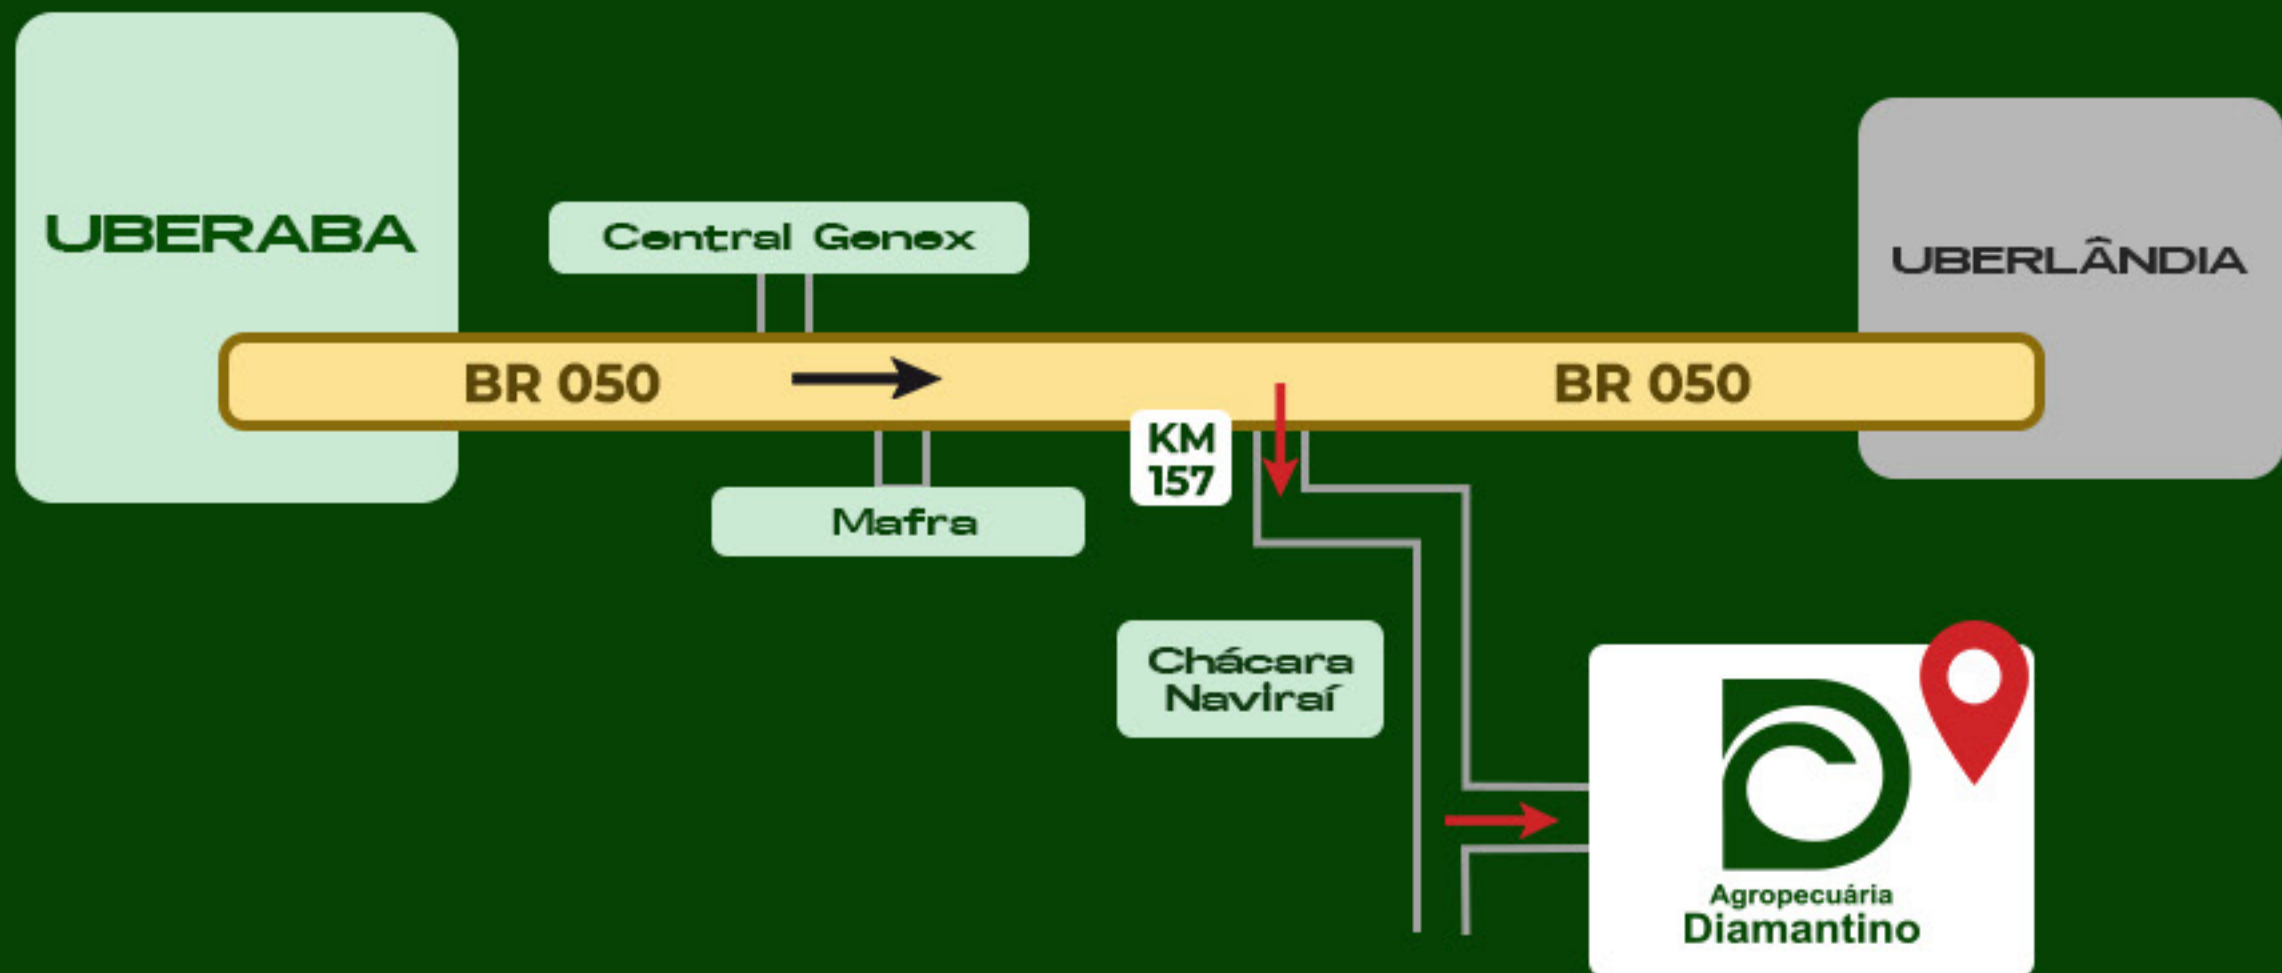

Idade ao Primeiro Parto = 22 meses

Intervalo entre Partos previsto = 12 meses

Localização Agro Diamantino

Clique Aqui
para ver a
Localização
no Google

Clique Aqui
para ver a
Localização
no Waze

Júnior Reis
(18) 99802-2241