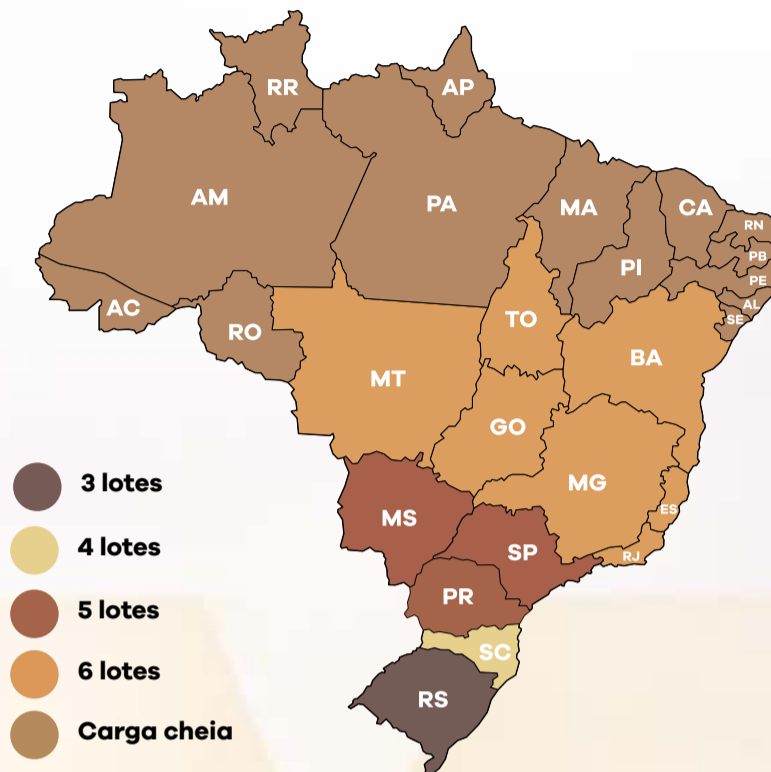

CONDIÇÕES DE FRETE-FREE JMT

CONDIÇÕES DE FRETE E TRANSPORTE

1. Informe a leiloeira no ato da compra ou após o leilão sobre o lugar a serem entregues os animais arrematados durante o leilão.
2. Para entregas dentro do estado do RS, compras de 3 lotes ou mais terão frete-free, ou o valor a ser pago é de R$300,00 por animal.
3. Para entregas no estado de SC, compras de 4 lotes ou mais terão frete-free, ou o valor a ser pago é de R$400,00 por animal.
4. Para entregas no estado do PR, compras de 5 lotes ou mais terão frete-free, ou o valor a ser pago é de R$500,00 por animal
5. Para entregas no MS e SP, compras de 5 lotes ou mais terão frete-free, ou o valor a ser pago é de R$600,00 por animal.
6. Para entregas no MT, GO, TO, BA, MG, ES e RJ, compras de 6 lotes ou mais terão frete-free, ou o valor a ser pago é de R$700,00 por animal– CONDIÇÃO VÁLIDA PARA UM RAIO DE 2.000 KM DE SÃO GABRIEL - RS.
7. Para entregas de 2.000 km a 2.500 km de SÃO GABRIEL: consultar equipe JMT.
8. O valor deve ser quitado/acertado previamente ao embarque dos animais juntamente com a comissão de compra.