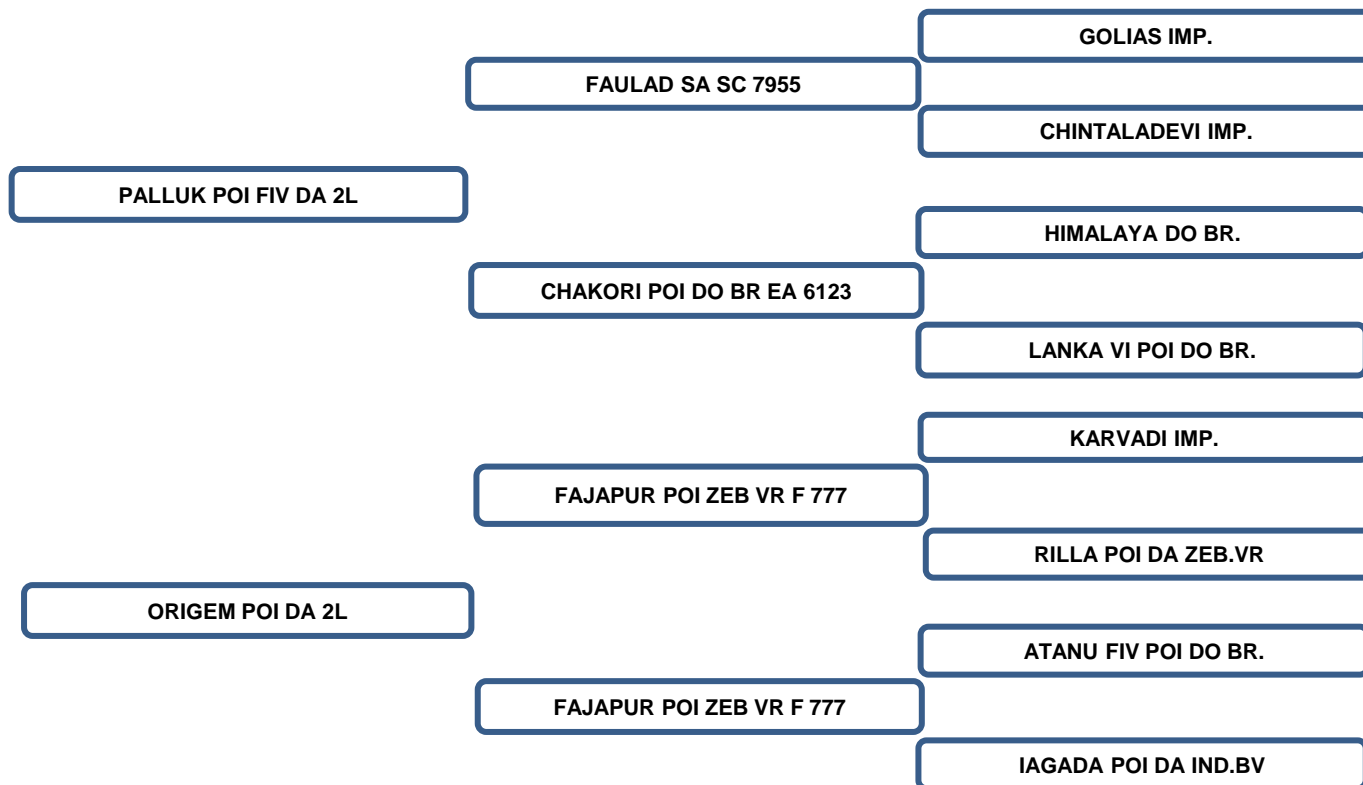

Vendedor: Adir – 65 Anos de seleção

FILLARA POI DA 2L

RAÇA: NELORE • ADIR 6900 • FEMEA • NASC.: 02/04/2024

LOTE 65
ANOS

Sua mãe aos 9 anos, produziu 7 crias de partos naturais e 17 crias FIV, produzindo e desmamando filhos classificados “ELITE” e “SUPERIOR” no controle de ponderal perante a raça, segundo dados reais fornecidos pela ABCZ.

Comprador:

Valor:

Vendedor: Adir – 65 Anos de seleção

SALSEIRA POI DA 2L

RAÇA: NELORE • ADIR 3624 • FEMEA • NASC.: 07/10/2014

LOTE 65
ANOS

AVALIAÇÃO DE CARÇAÇA

AOL (cm ²)	AOL/ 100kg	RATIO	MARMOREIO	EGS (mm)	EGS/100kg	PICANHA (mm)
97.76	12.70	0.54	4.27	26.05	3.38	22.89

SALSEIRA POI DA 2L aos 9 anos, produziu 7 crias de partos naturais e 17 crias de FIV, produzindo e desmamando filhos classificados “**ELITE**” e “**SUPERIOR**” no controle de ponderal perante a raça, segundo dados reais fornecidos pela ABCZ.