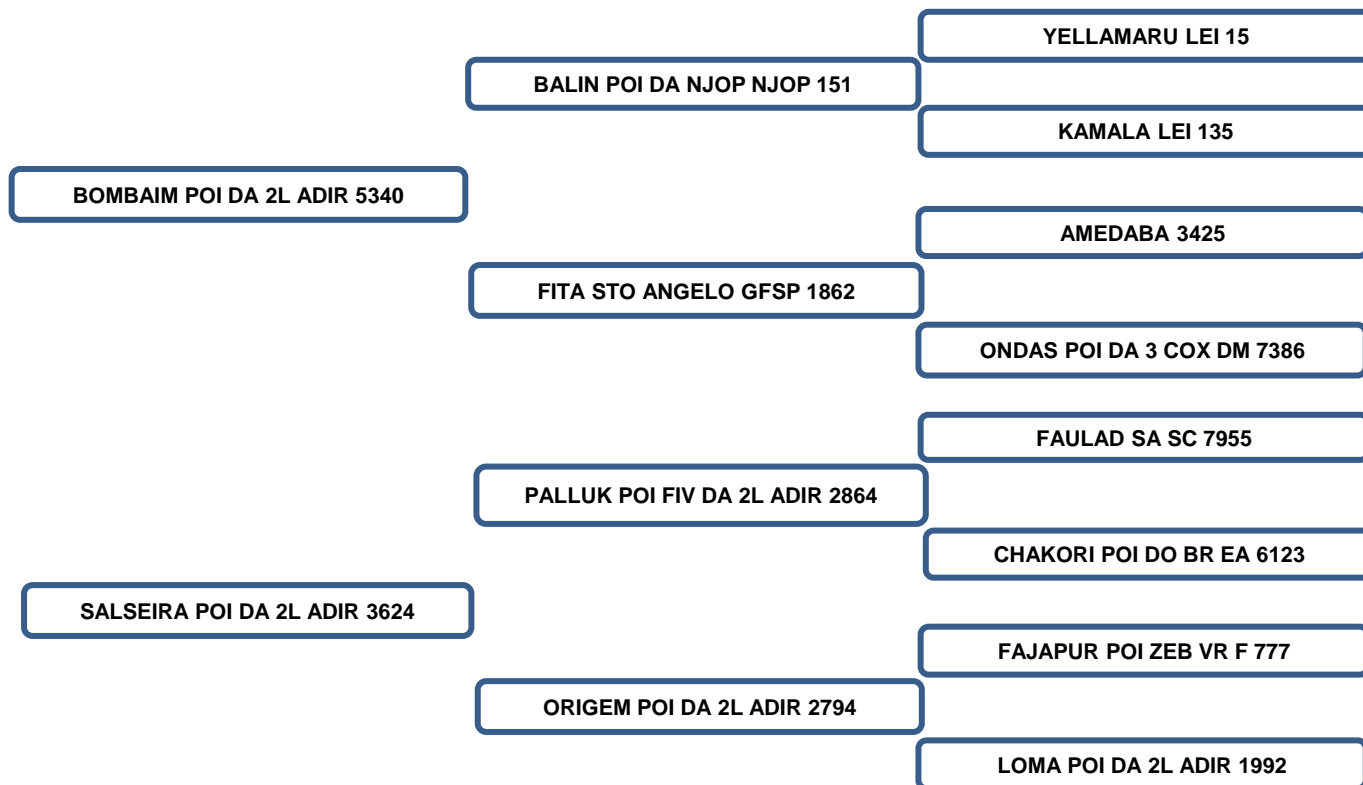

Vendedor: Adir – 65 Anos de seleção

FILLARA POI DA 2L

RAÇA: NELORE • ADIR 6900 • FEMEA • NASC.: 02/04/2024

LOTE 65
ANOS

Sua mãe aos 9 anos, produziu 7 crias de partos naturais e 17 crias FIV, produzindo e desmamando filhos classificados “ELITE” e “SUPERIOR” no controle de ponderal perante a raça, segundo dados reais fornecidos pela ABCZ.

Comprador:

Valor:

Vendedor: Adir – 65 Anos de seleção

SALSEIRA POI DA 2L

RAÇA: NELORE • ADIR 3624 • FEMEA • NASC.: 07/10/2014

LOTE 65
ANOS

AVALIAÇÃO DE CARÇAÇA

AOL (cm ²)	AOL/ 100kg	RATIO	MARMOREIO	EGS (mm)	EGS/100kg	PICANHA (mm)
97.76	12.70	0.54	4.27	26.05	3.38	22.89

SALSEIRA POI DA 2L aos 9 anos, produziu 7 crias de partos naturais e 17 crias de FIV, produzindo e desmamando filhos classificados “**ELITE**” e “**SUPERIOR**” no controle de ponderal perante a raça, segundo dados reais fornecidos pela ABCZ.