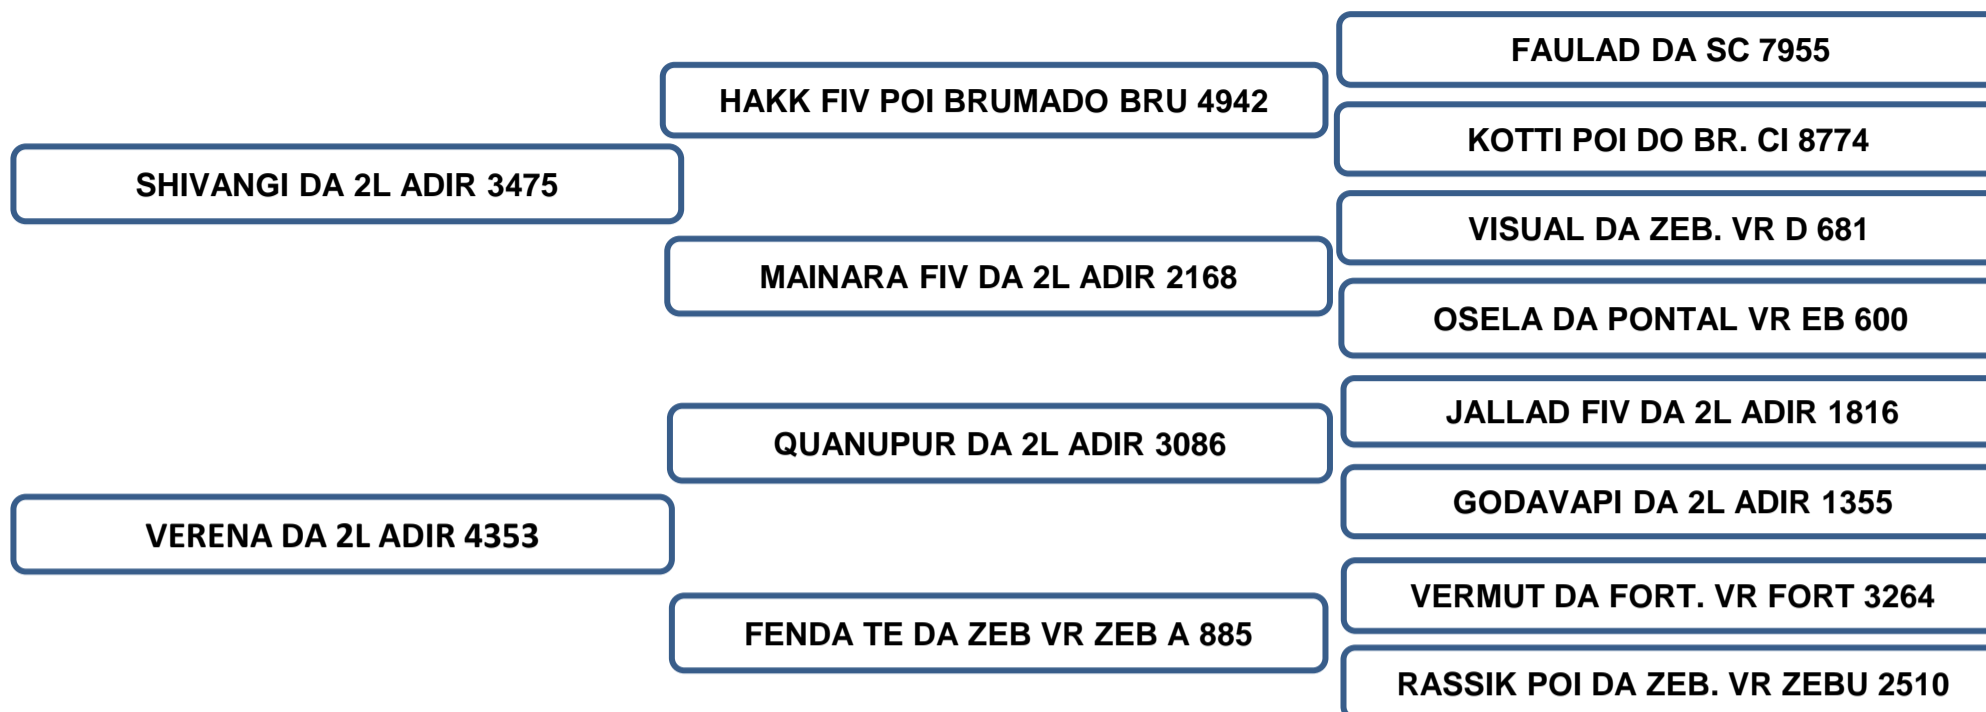

Vendedor: Adir Leonel – Faz. Barreiro Grande – Nova Crixás/GO

DALAMU 2L

LOTE 07

RAÇA: NELORE • ADIR 6087 • MACHO • NASC: 03/01/2022 • PESO: 632 KG • CE: 37 CM

AVALIAÇÃO DE CARÇAÇA

AOL (cm²)	AOL/ 100kg	RATIO	MARMOREIO	EGS (mm)	EGS/100kg	PICANHA (mm)
115.05	17.98	0.58	2.72	4.96	0.77	7.66

Sua mãe aos 7 anos, produziu 3 crias de partos naturais, produzindo e desmamando filhos classificados “**ELITE**” no controle de ponderal perante a raça, segundo dados reais fornecidos pela ABCZ.

Comprador: _____ Valor: _____

Vendedor: Adir Leonel – Faz. Barreiro Grande – Nova Crixás/GO