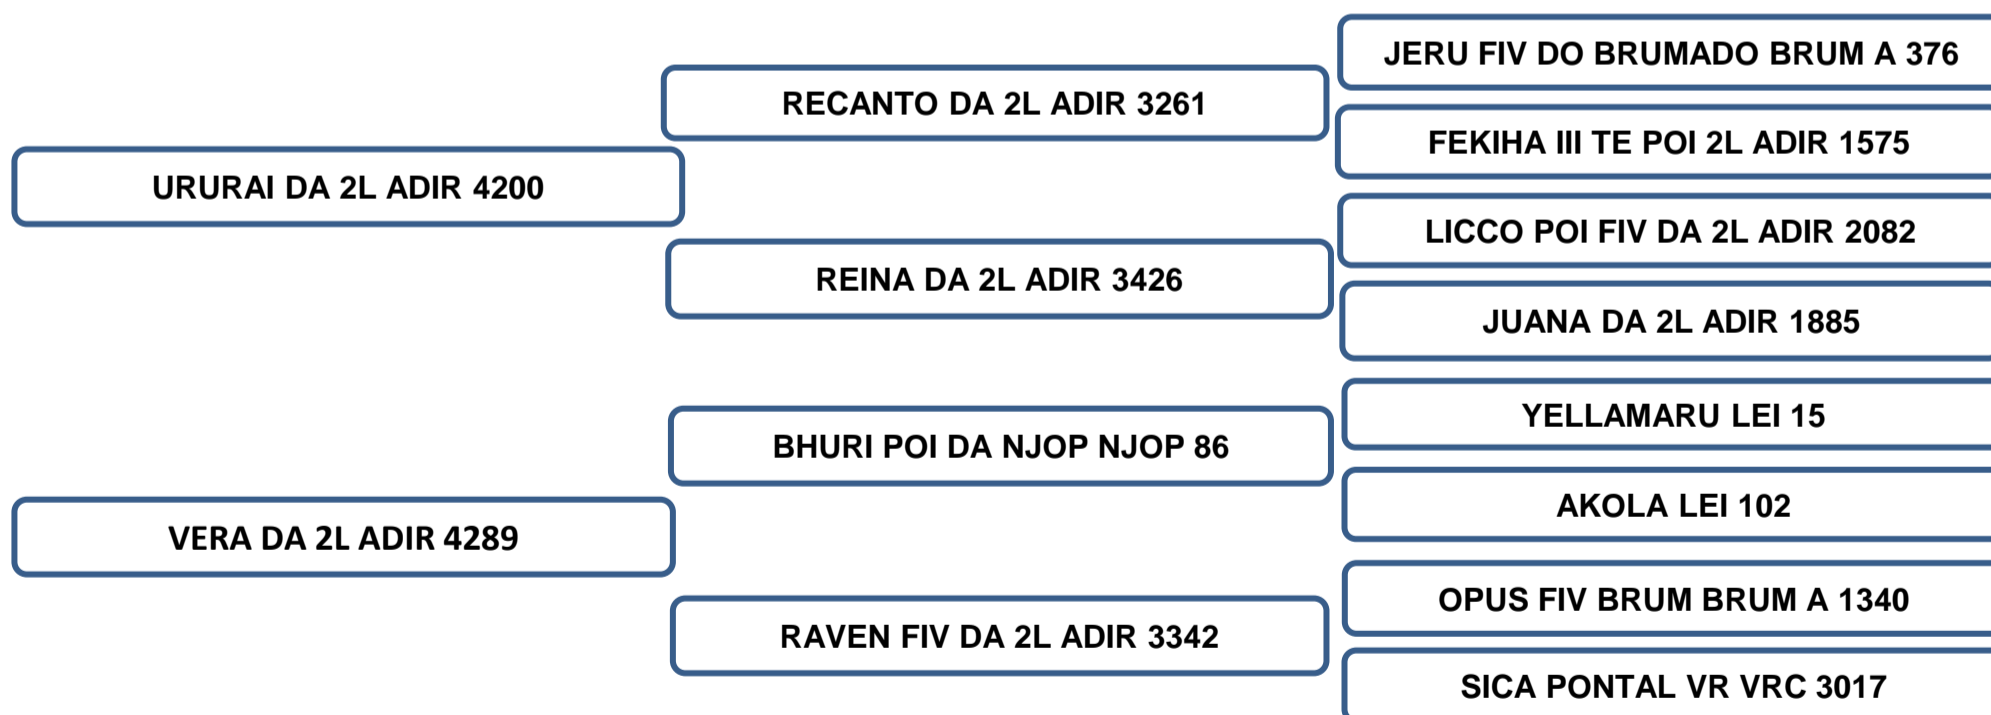

CAIDEN DA 2L

LOTE 31

RAÇA: NELORE • ADIR 5673 • MACHO • NASC.: 16/01/2021 • PESO: 778 KG • CE: 37 CM

AVALIAÇÃO DE CARÇAÇA

AOL (cm²)	AOL/ 100kg	RATIO	MARMOREIO	EGS (mm)	EGS/100kg	PICANHA (mm)
116.20	14.80	0.61	3.50	4.49	0.57	8.13

Sua mãe aos 6 anos, produziu 3 crias de partos naturais, produzindo e desmamando filhos classificados **“SUPERIOR”** no controle de ponderal perante a raça, segundo dados reais fornecidos pela ABCZ.

Comprador: _____ Valor: _____