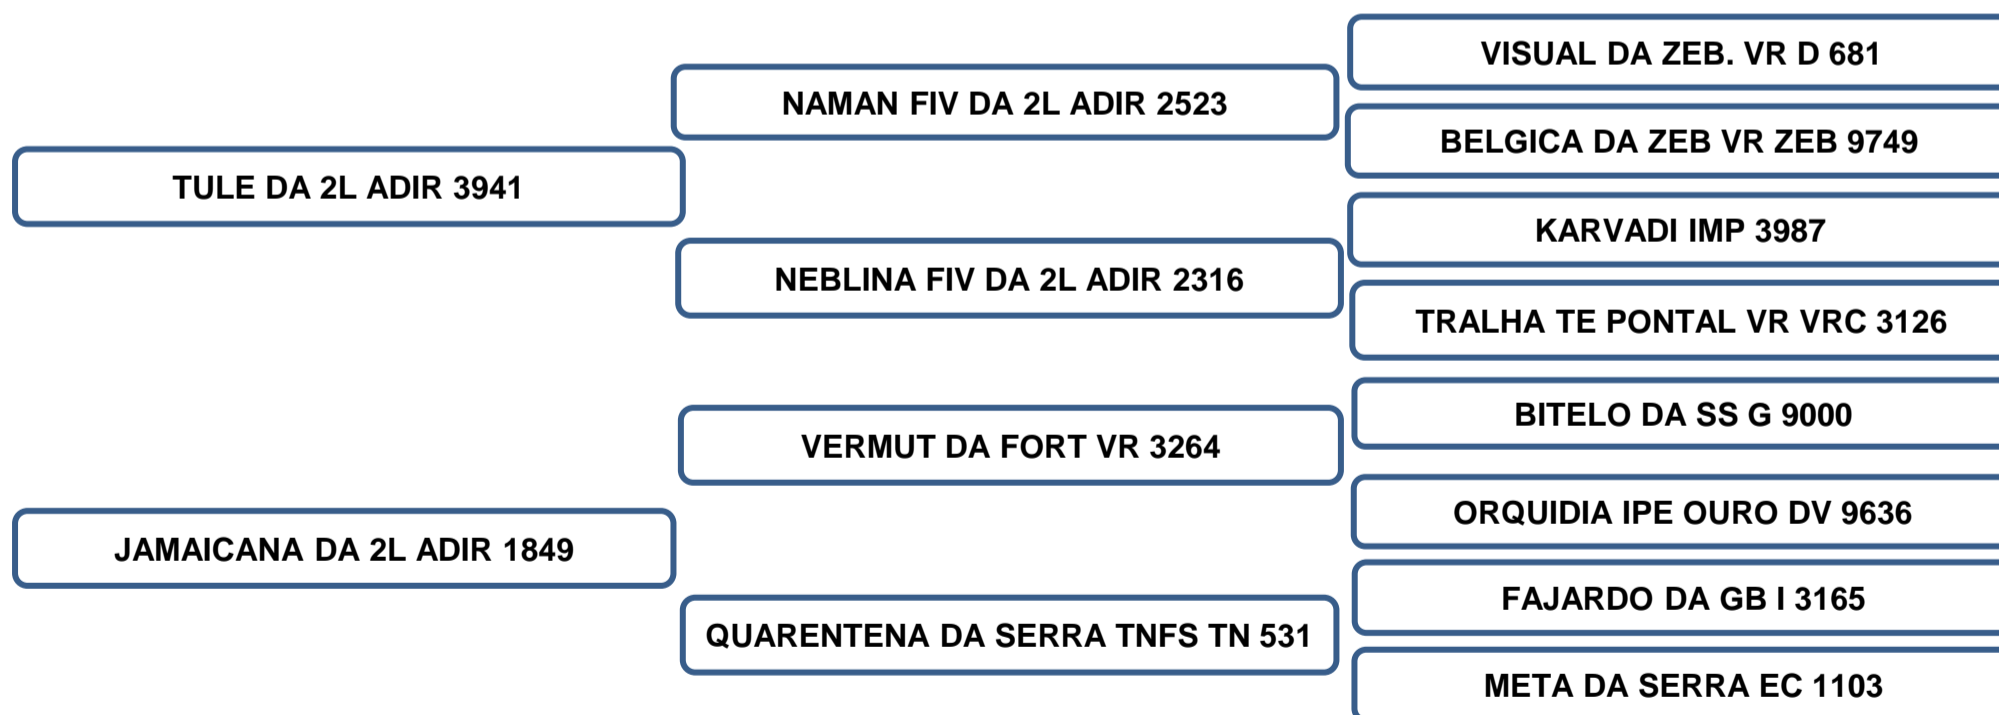

AOL (cm ²)	AOL/ 100kg	RATIO	MARMOREIO	EGS (mm)	EGS/100kg	PICANHA (mm)
116.51	14.21	0.61	2.15	8.06	0.98	8.58

Sua mãe aos 11 anos, produziu 8 crias de partos naturais e 8 crias FIV, produzindo e desmamando filhos classificados “**ELITE**” e “**SUPERIOR**” no controle de ponderal perante a raça, segundo dados reais fornecidos pela ABCZ.

Comprador: _____ Valor: _____

Vendedor: Adir Leonel – Faz. Barreiro Grande – Nova Crixás/GO

CARRINO FIV DA 2L

LOTE 17

RAÇA: NELORE • ADIR 5816 • MACHO • NASC: 06/10/2021 • PESO: 886 KG • CE: 39 CM

AVALIAÇÃO DE CARÇAÇA

AOL (cm ²)	AOL/ 100kg	RATIO	MARMOREIO	EGS (mm)	EGS/100kg	PICANHA (mm)
98.44	11.00	0.53	2.49	5.82	0.65	8.06

Sua mãe aos 9 anos, produziu 6 crias de partos naturais, produzindo e desmamando filhos classificados “**ELITE**” e “**SUPERIOR**” no controle de ponderal perante a raça, segundo dados reais fornecidos pela ABCZ.