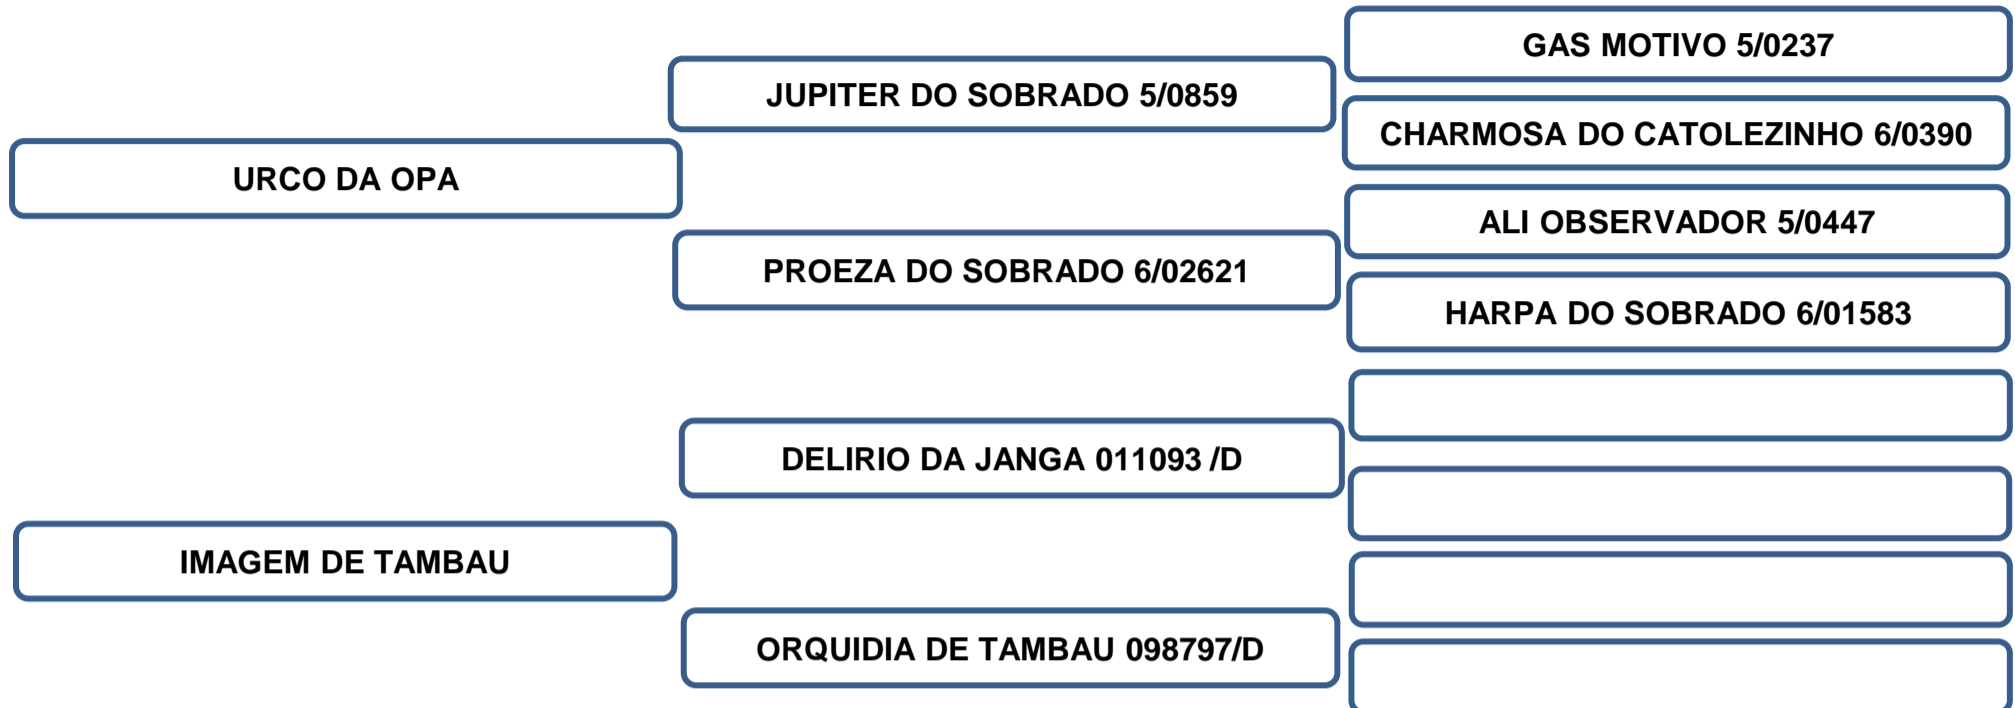

Vendedor: Adir Leonel - Faz. Barreiro Grande Nova Crixás/GO

KARINA DA 2L

RAÇA: MUARE • FEMEA • NASC: 26/12/2023

COR: RUANA

LOTE 46