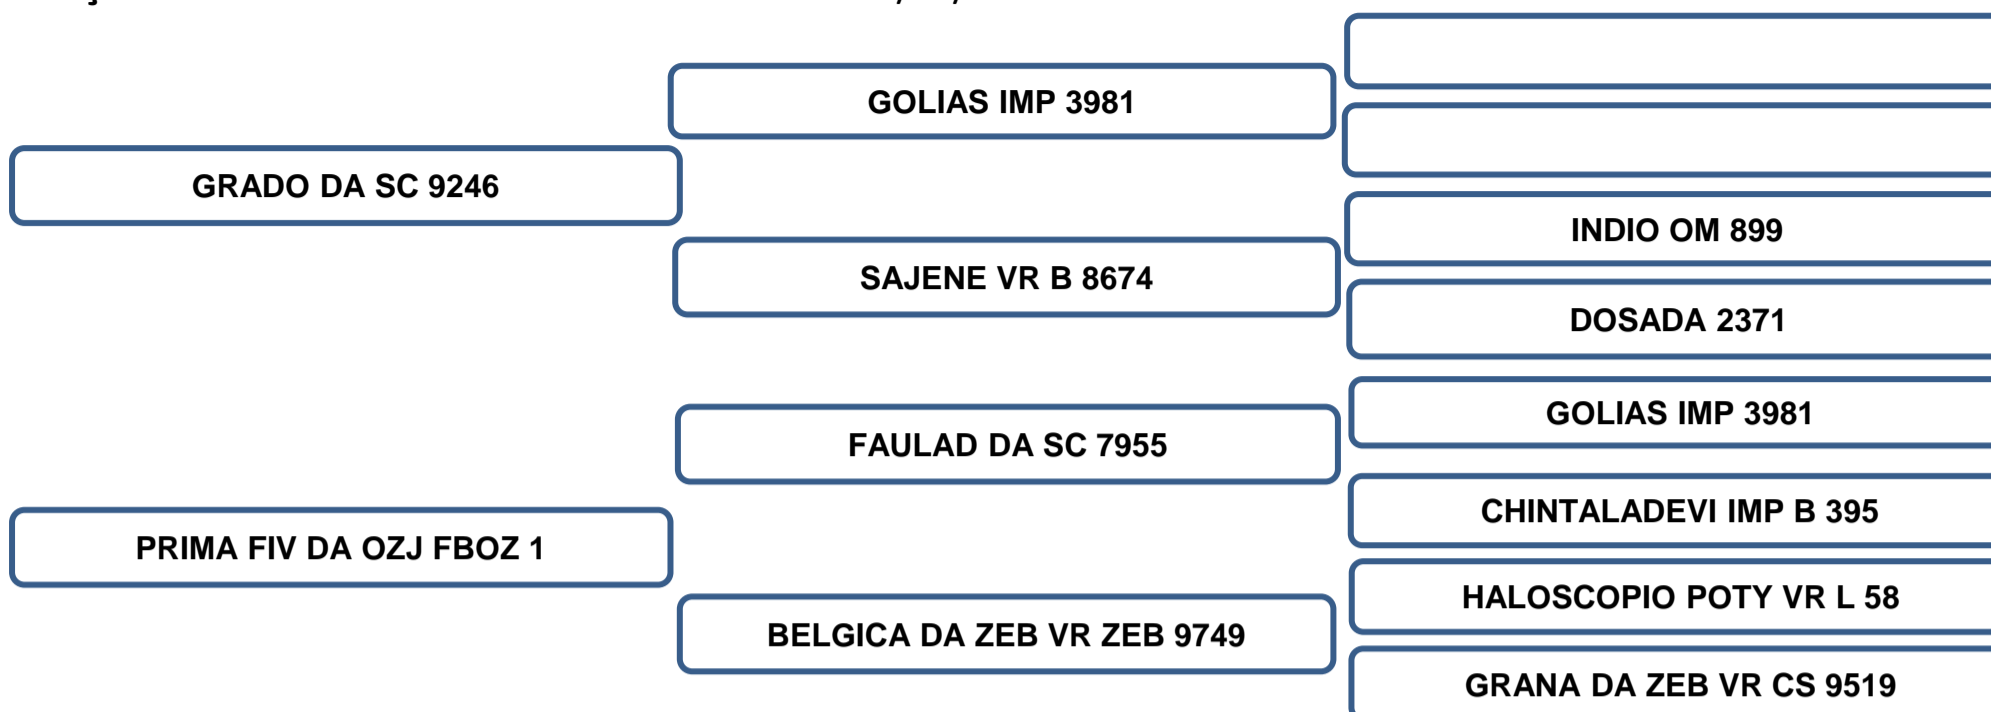

AOL (cm ²)	AOL/ 100kg	RATIO	MARMOREIO	EGS (mm)	EGS/100kg	PICANHA (mm)
91.98	15.08	0.51	2.29	3.59	0.59	7.22

Sua mãe aos 6 anos, produziu 4 crias de partos naturais, produzindo e desmamando filhos classificados **“SUPERIOR”** no controle de ponderal perante a raça, segundo dados reais fornecidos pela ABCZ.

Comprador: _____ Valor: _____

Vendedor: Adir – Faz. Barreiro Grande – Nova Crixás/GO

CUPIDO FIV DA 2L

LOTE 11

RAÇA: NELORE • ADIR 5983 • MACHO • NASC.: 21/11/2021 • PESO: 668 KG • CE: 37 CM

AVALIAÇÃO DE CARÇAÇA

AOL (cm ²)	AOL/ 100kg	RATIO	MARMOREIO	EGS (mm)	EGS/100kg	PICANHA (mm)
90.75	15.70	0.55	2.46	7.20	1.25	9.01

Sua mãe aos 9 anos, produziu 5 crias de partos naturais e 20 crias FIV, produzindo e desmamando filhos classificados “**ELITE**” e “**SUPERIOR**” no controle de ponderal perante a raça, segundo dados reais fornecidos pela ABCZ.