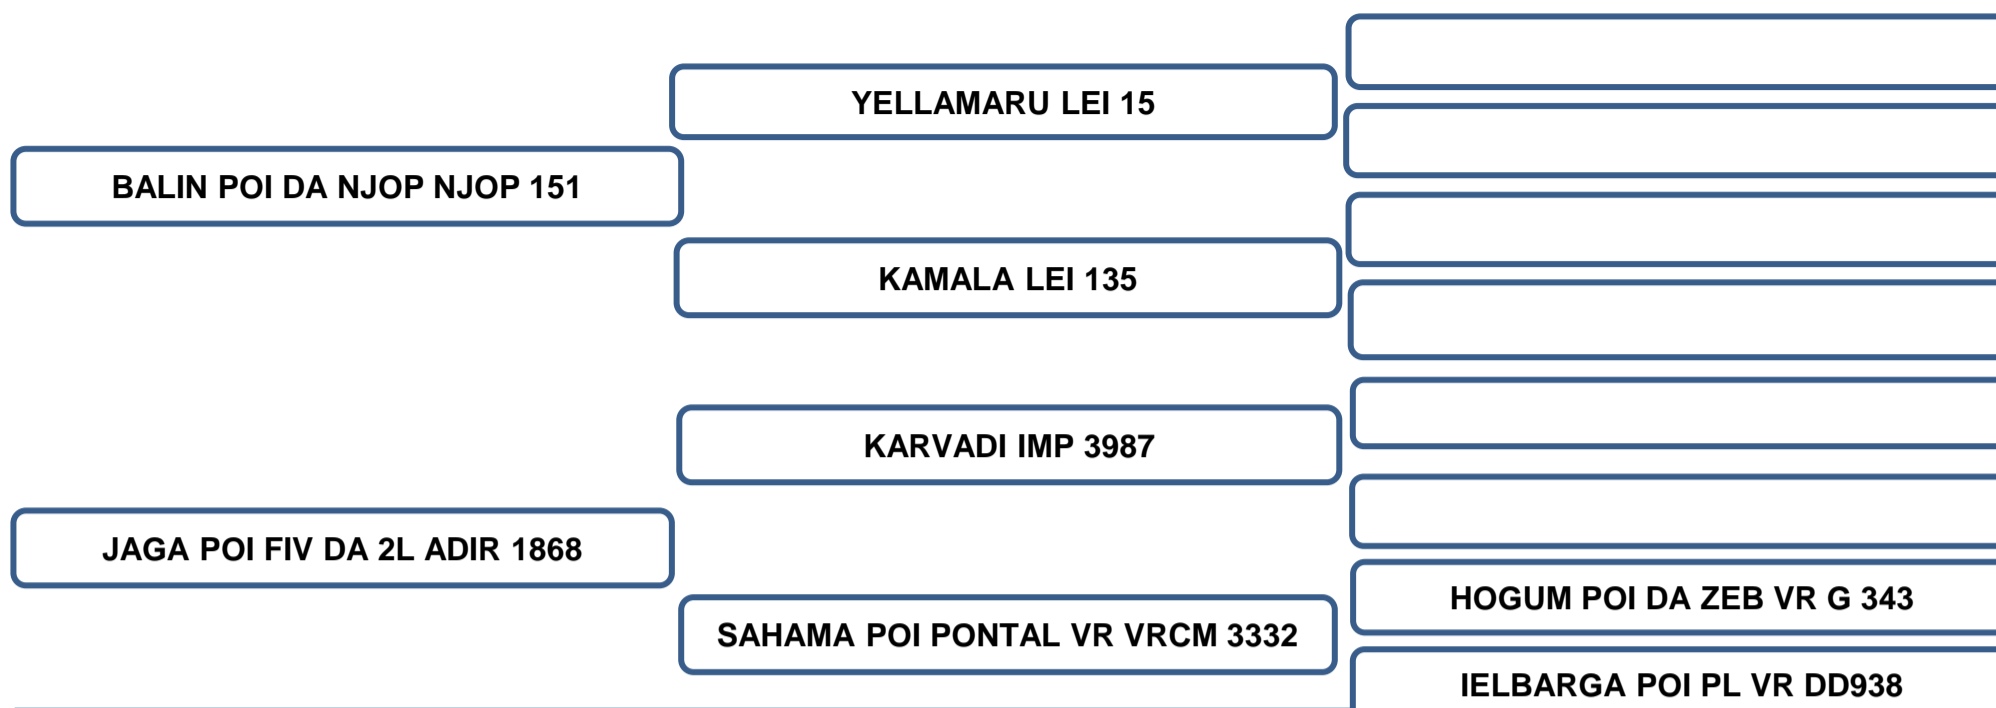

Vendedor: Adir Leonel – Faz. Barreiro Grande – Nova Crixás/GO

BORAK POI FIV DA 2L

LOTE 32

RAÇA: NELORE • ADIR 5579 • MACHO • NASC.: 22/11/2020 • PESO: 836 KG • CE: 38 CM

AVALIAÇÃO DE CARÇAÇA

AOL (cm²)	AOL/ 100kg	RATIO	MARMOREIO	EGS (mm)	EGS/100kg	PICANHA (mm)
112.84	13.40	0.56	2.85	5.39	0.64	6.28

Sua mãe aos 13 anos, produziu 8 crias de partos naturais E 6 crias FIV, produzindo e desmamando filhos classificados “ELITE” e “SUPERIOR” no controle de ponderal perante a raça, segundo dados reais fornecidos pela ABCZ.

Comprador: _____ Valor: _____

Vendedor: Adir Leonel – Faz. Barreiro Grande – Nova Crixás/GO