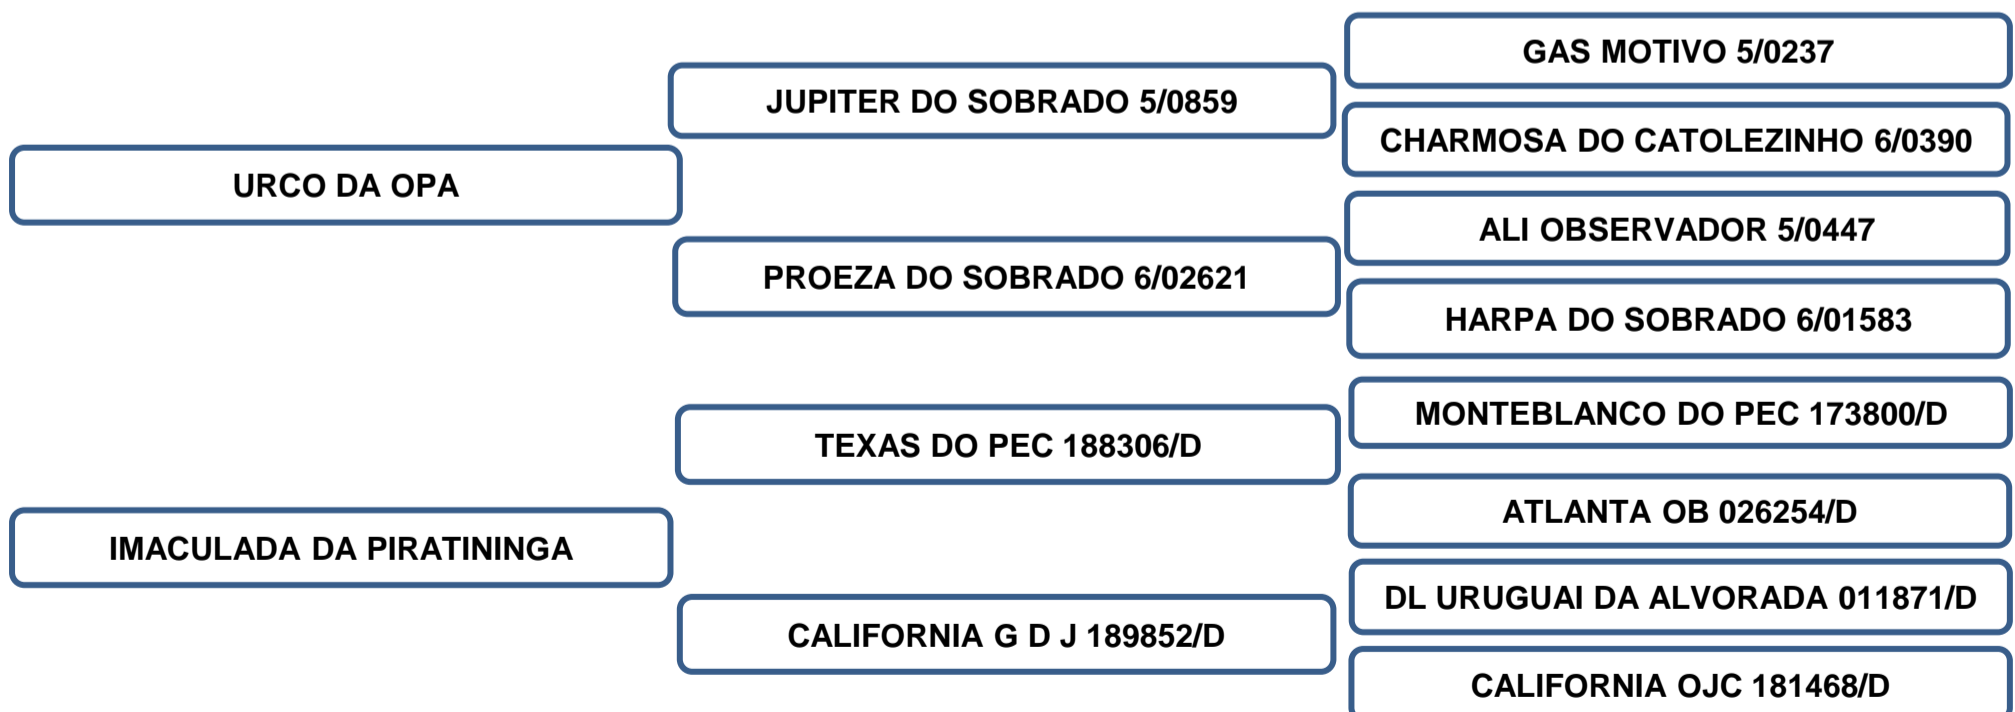

LOTE 46 A

Vendedor: Adir Leonel - Faz. Barreiro Grande Nova Crixás/GO

LOTE 47

EGO DO PITHON

RAÇA: PIQUIRA • MACHO • NASC: 06/02/2020

COR: ALAZÃ TENDENDO A TORDILHA

QUILATE DO PIYHON 800		
IMPERATRIZ DO PITHON 5528		