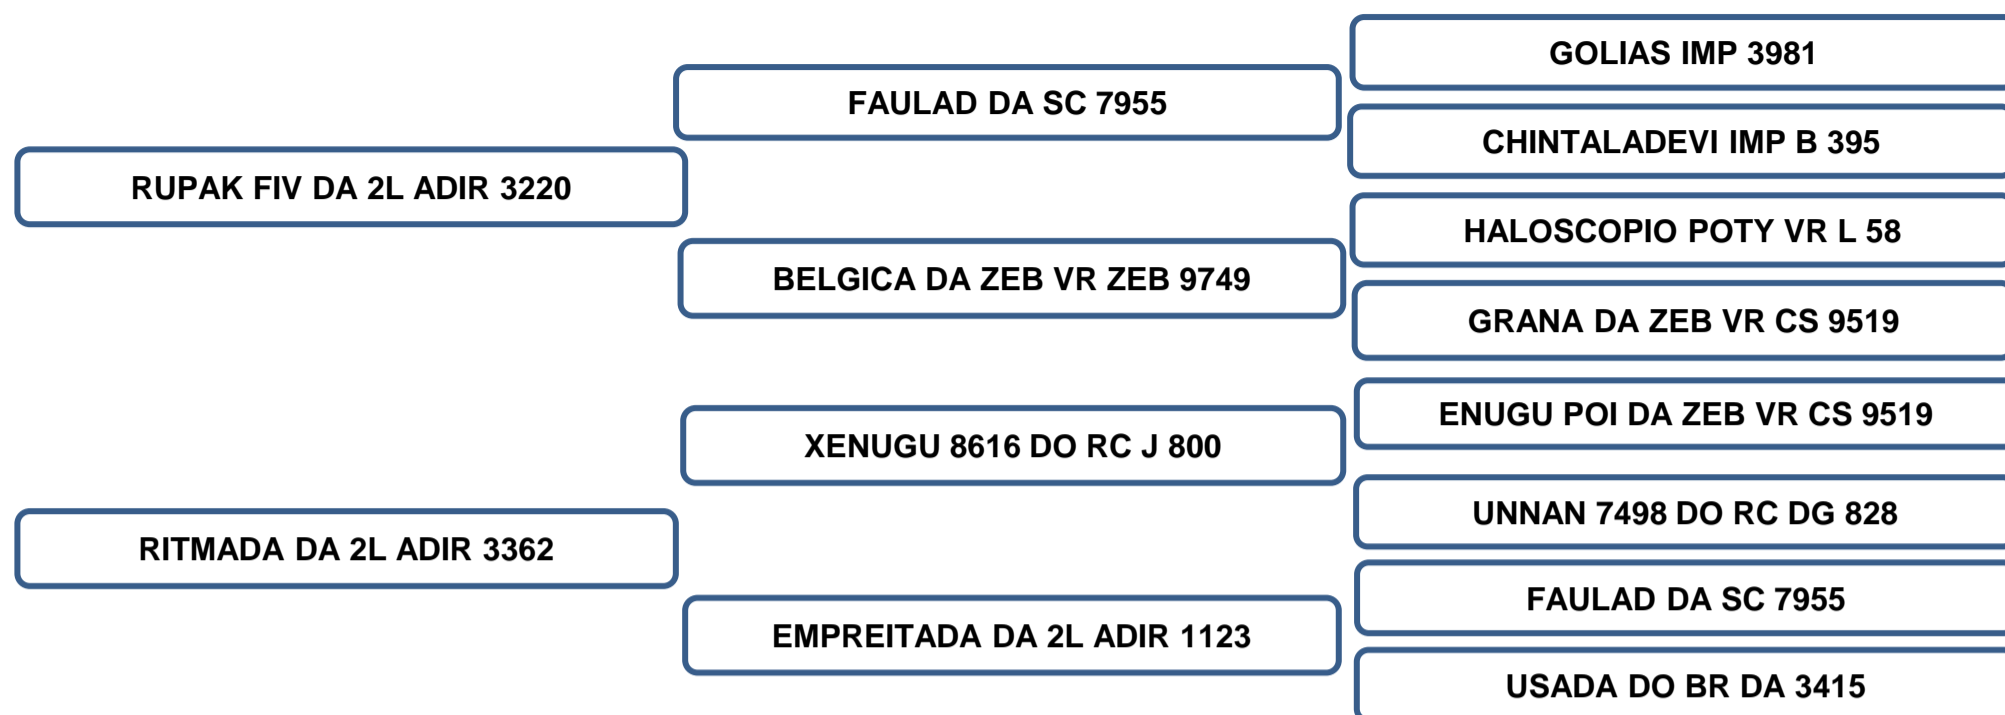

AOL (cm ²)	AOL/ 100kg	RATIO	MARMOREIO	EGS (mm)	EGS/100kg	PICANHA (mm)
101.07	16.25	0.55	2.34	4.04	0.65	5.88

Sua mãe aos 6 anos, produziu 4 crias de partos naturais, produzindo e desmamando filhos classificados “**SUPERIOR**” no controle de ponderal perante a raça, segundo dados reais fornecidos pela ABCZ.

Comprador: _____ Valor: _____

Vendedor: Adir Leonel – Faz. Barreiro Grande – Nova Crixás/GO

CELEBRE DA 2L

LOTE 09

RAÇA: NELORE • ADIR 6066 • MACHO • NASC: 17/12/2021 • PESO: 758 KG • CE: 37 CM

AVALIAÇÃO DE CARÇAÇA

AOL (cm ²)	AOL/ 100kg	RATIO	MARMOREIO	EGS (mm)	EGS/100kg	PICANHA (mm)
105.26	13.76	0.55	1.99	6.74	0.88	10.77

Sua mãe aos 9 anos, produziu 7 crias de partos naturais, produzindo e desmamando filhos classificados **“SUPERIOR”** no controle de ponderal perante a raça, segundo dados reais fornecidos pela ABCZ.