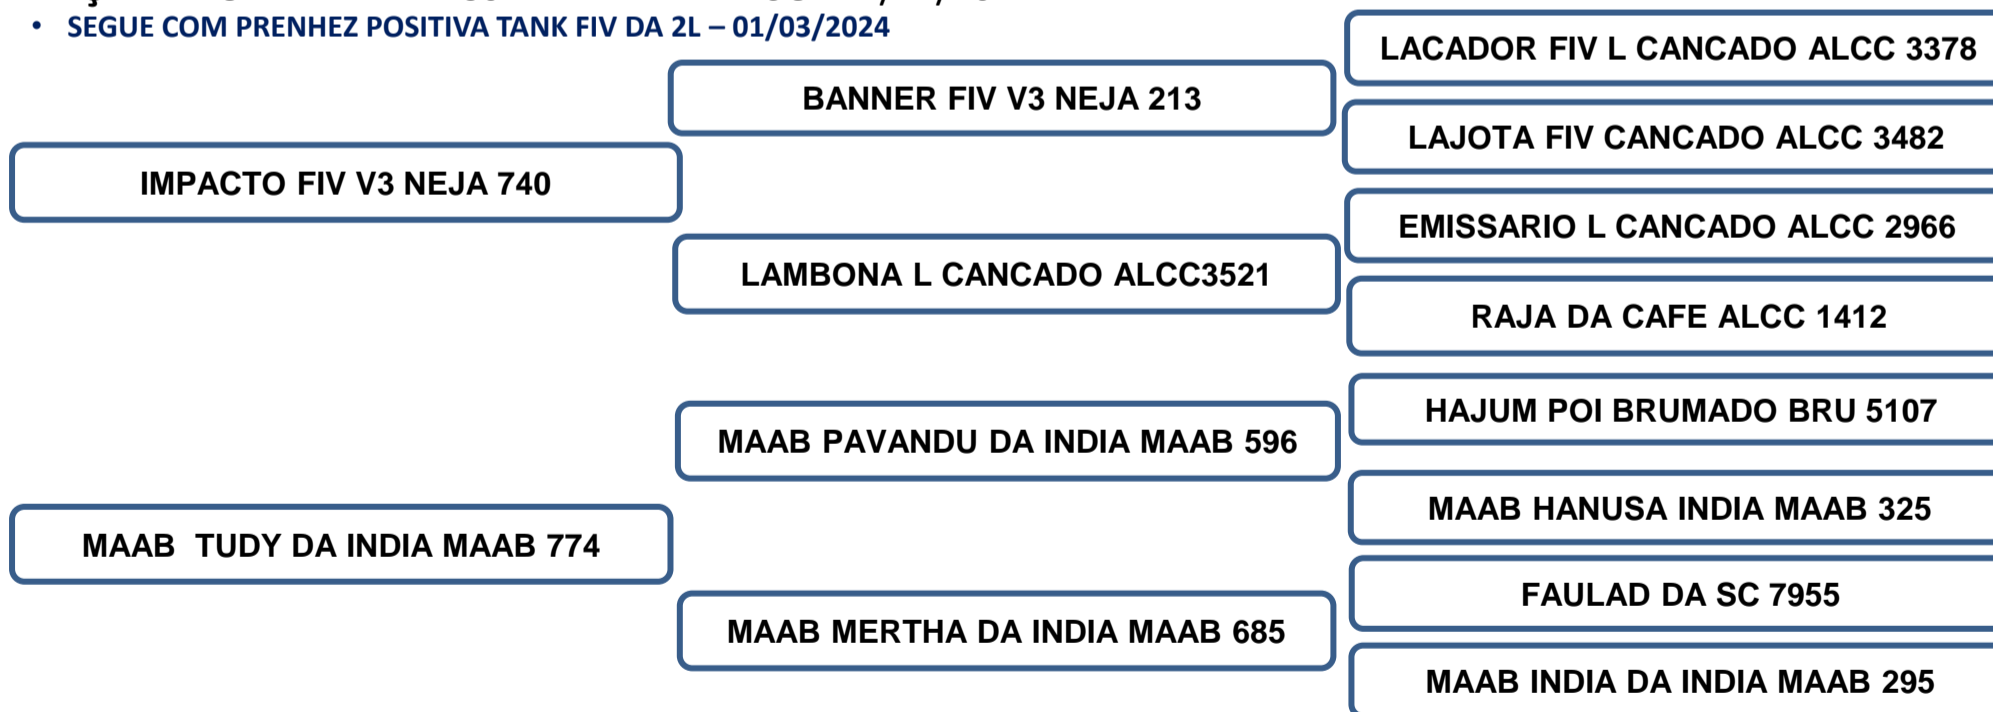

MAAB GILCA

LOTE 45

RAÇA: NELORE • MAB 4130 • FEMEA • NASC.: 11/12/2021

• SEGUE COM PREENHIZ POSITIVA TANK FIV DA 2L – 01/03/2024