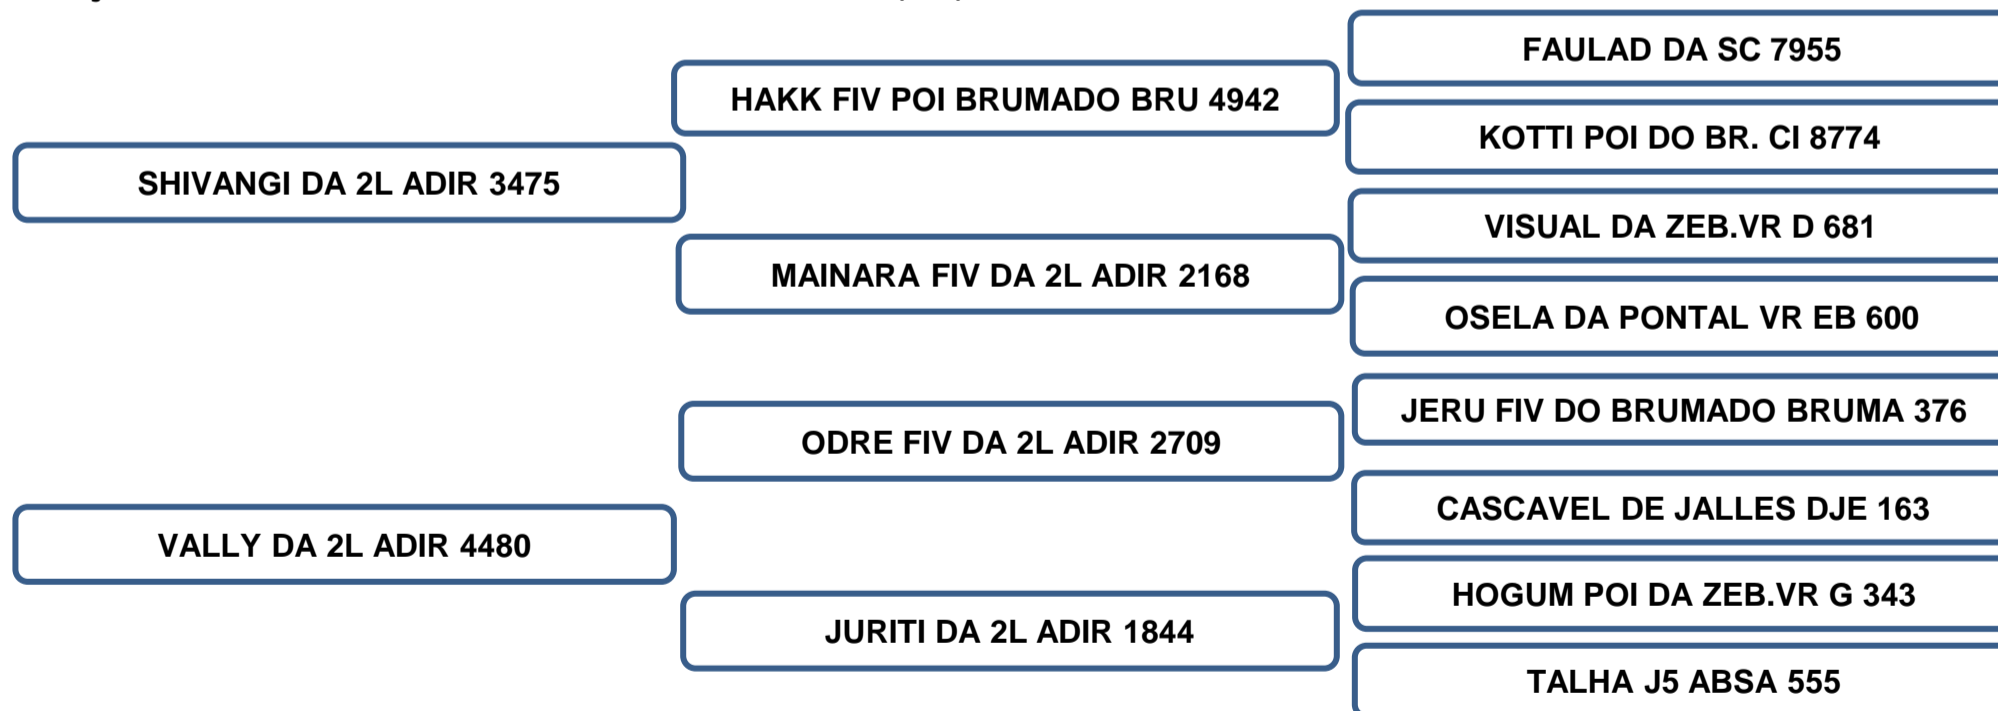

CLABOR DA 2L

LOTE 10

RAÇA: NELORE • ADIR 6018 • MACHO • NASC.: 01/12/2021 PESO: 604 KG • CE: 37 CM

AVALIAÇÃO DE CARÇAÇA

AOL (cm²)	AOL/ 100kg	RATIO	MARMOREIO	EGS (mm)	EGS/100kg	PICANHA (mm)
91.98	15.08	0.51	2.29	3.59	0.59	7.22

Sua mãe aos 6 anos, produziu 4 crias de partos naturais, produzindo e desmamando filhos classificados **“SUPERIOR”** no controle de ponderal perante a raça, segundo dados reais fornecidos pela ABCZ.

Comprador: _____ Valor: _____