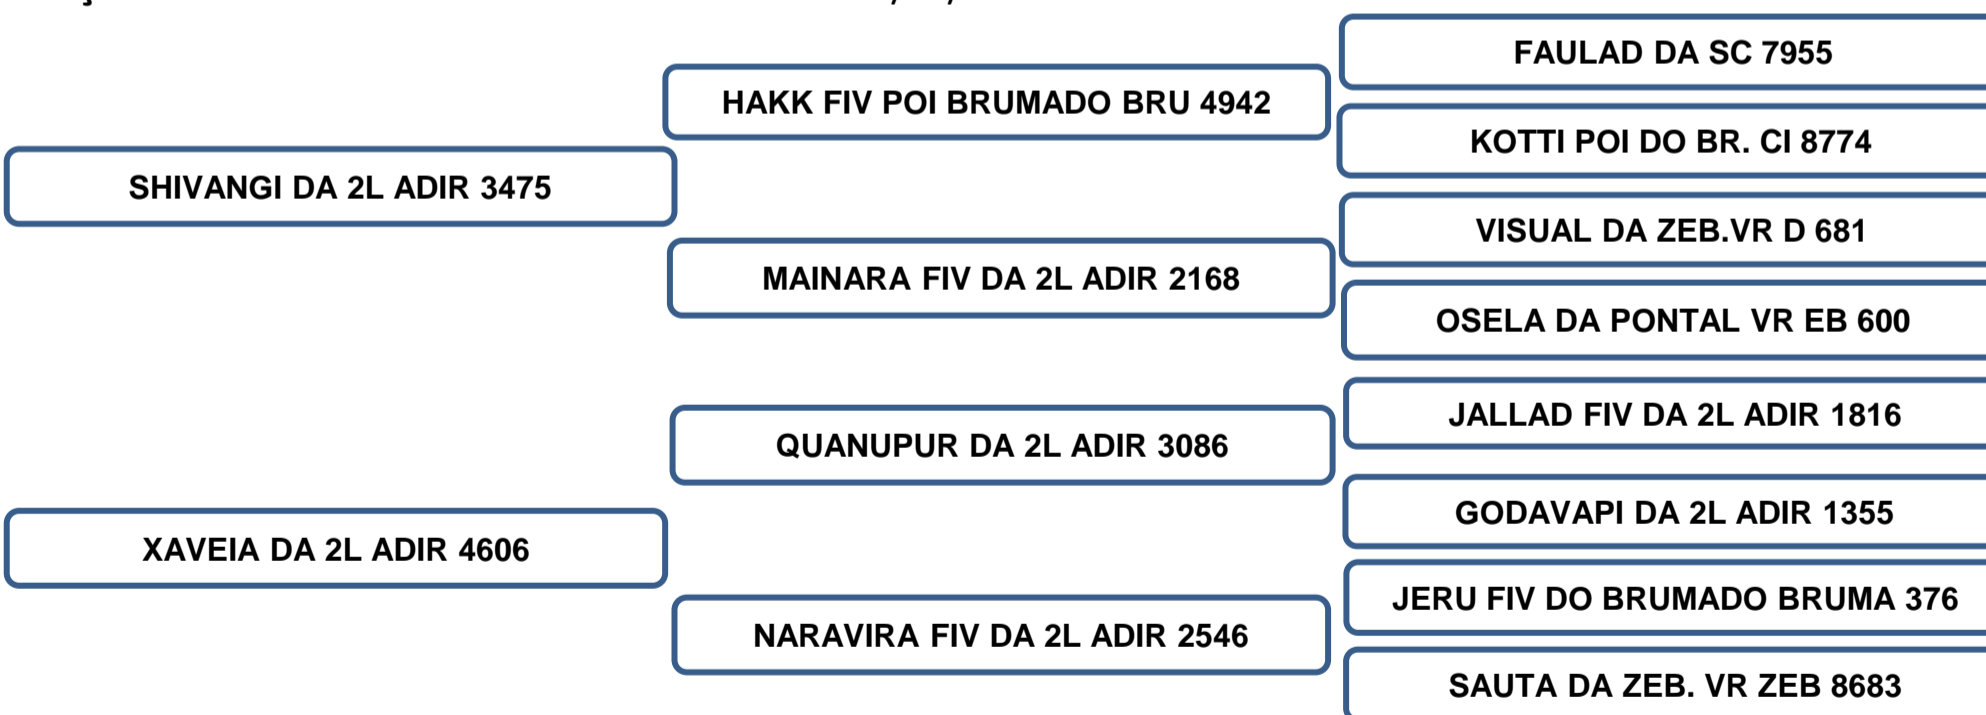

CORINTO DA 2L

LOTE 08

RAÇA: NELORE • ADIR 6074 • MACHO • NASC.: 21/12/2021 • PESO: 616 KG • CE: 37 CM

AVALIAÇÃO DE CARÇAÇA

AOL (cm²)	AOL/ 100kg	RATIO	MARMOREIO	EGS (mm)	EGS/100kg	PICANHA (mm)
101.07	16.25	0.55	2.34	4.04	0.65	5.88

Sua mãe aos 6 anos, produziu 4 crias de partos naturais, produzindo e desmamando filhos classificados “**SUPERIOR**” no controle de ponderal perante a raça, segundo dados reais fornecidos pela ABCZ.

Comprador: _____ Valor: _____