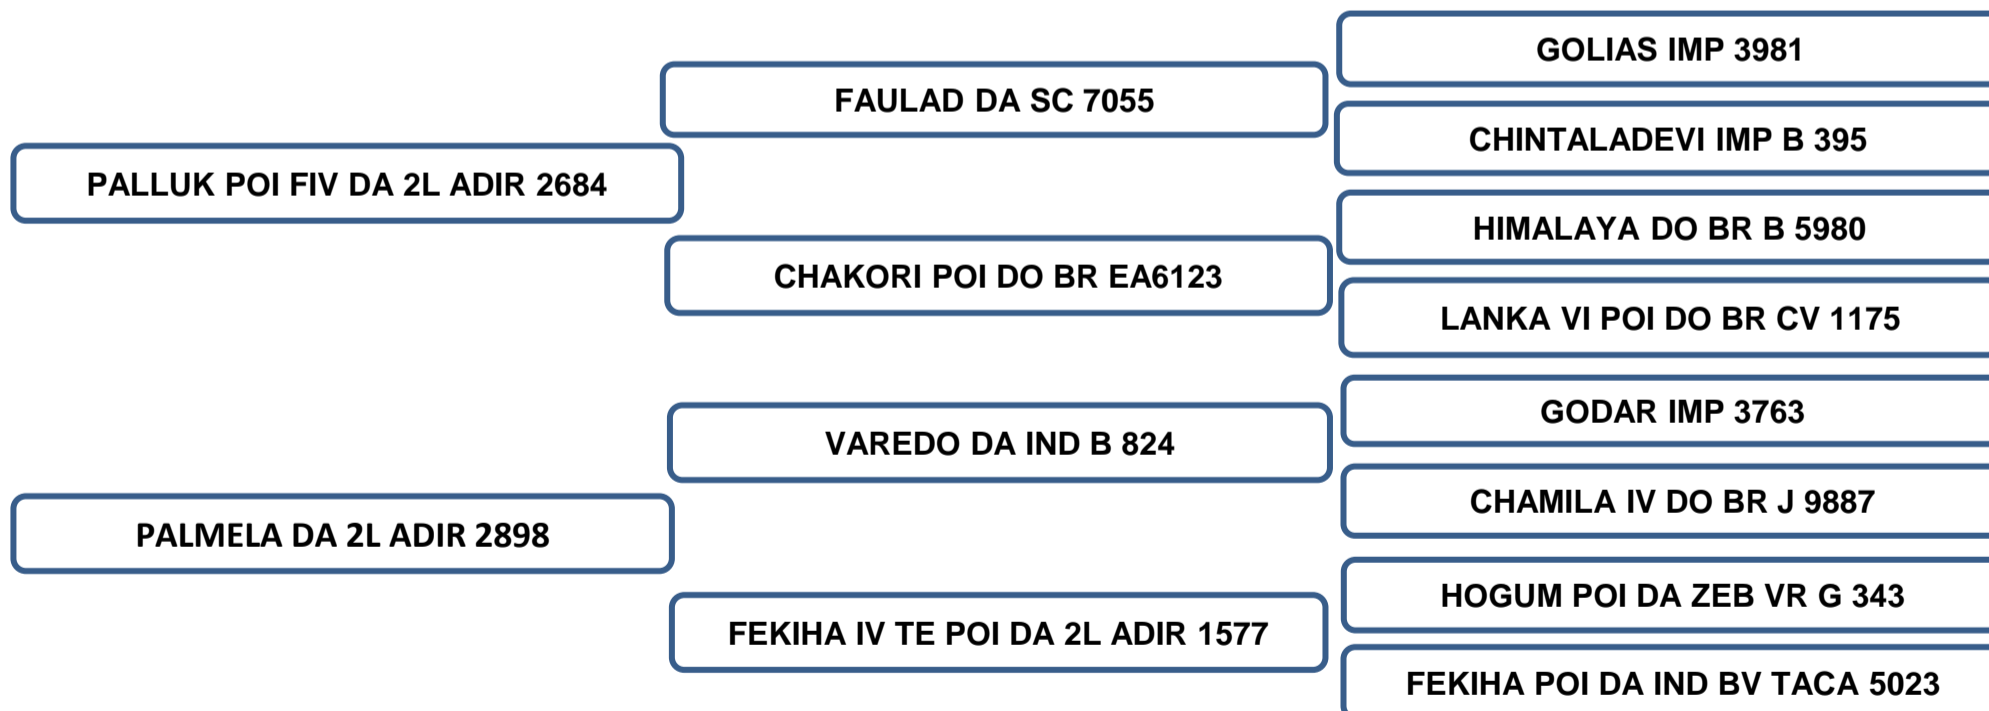

Comprador: _____ Valor: _____

Vendedor: Adir Leonel – Faz. Barreiro Grande – Nova Crixás/GO

BAZIM POI DA 2L

LOTE 33

RAÇA: NELORE • ADIR 5519 • MACHO • NASC: 12/10/2020 • PESO: 910 KG • CE: 39 CM

AVALIAÇÃO DE CARÇAÇA