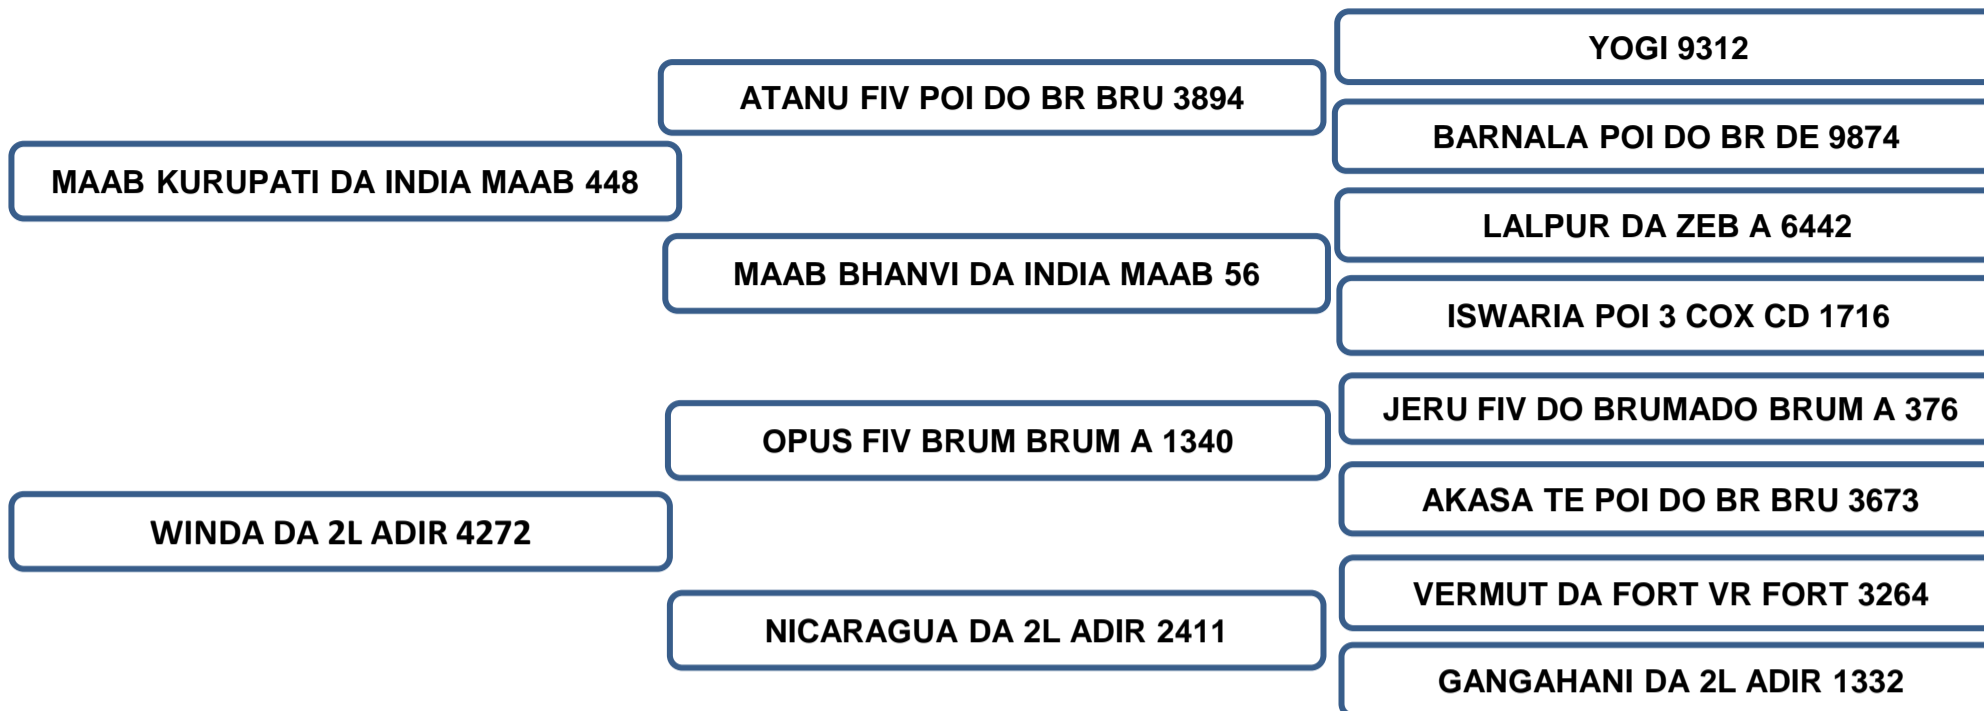

Comprador: _____ Valor: _____

Vendedor: Miguel Curi Neto – Faz. Porangaba

SURI PORANGABA

LOTE 44

RAÇA: NELORE • MIGN 28 • FEMEA • NASC: 30/01/2024

Belíssima filha do Maab Kurupati da Índia na Winda Da 2L.

Pedigree muito consistente, traz sangue de grandes pilares da raça Atanu POI Brumado, Lalpur da Zeb, Vermut VR.