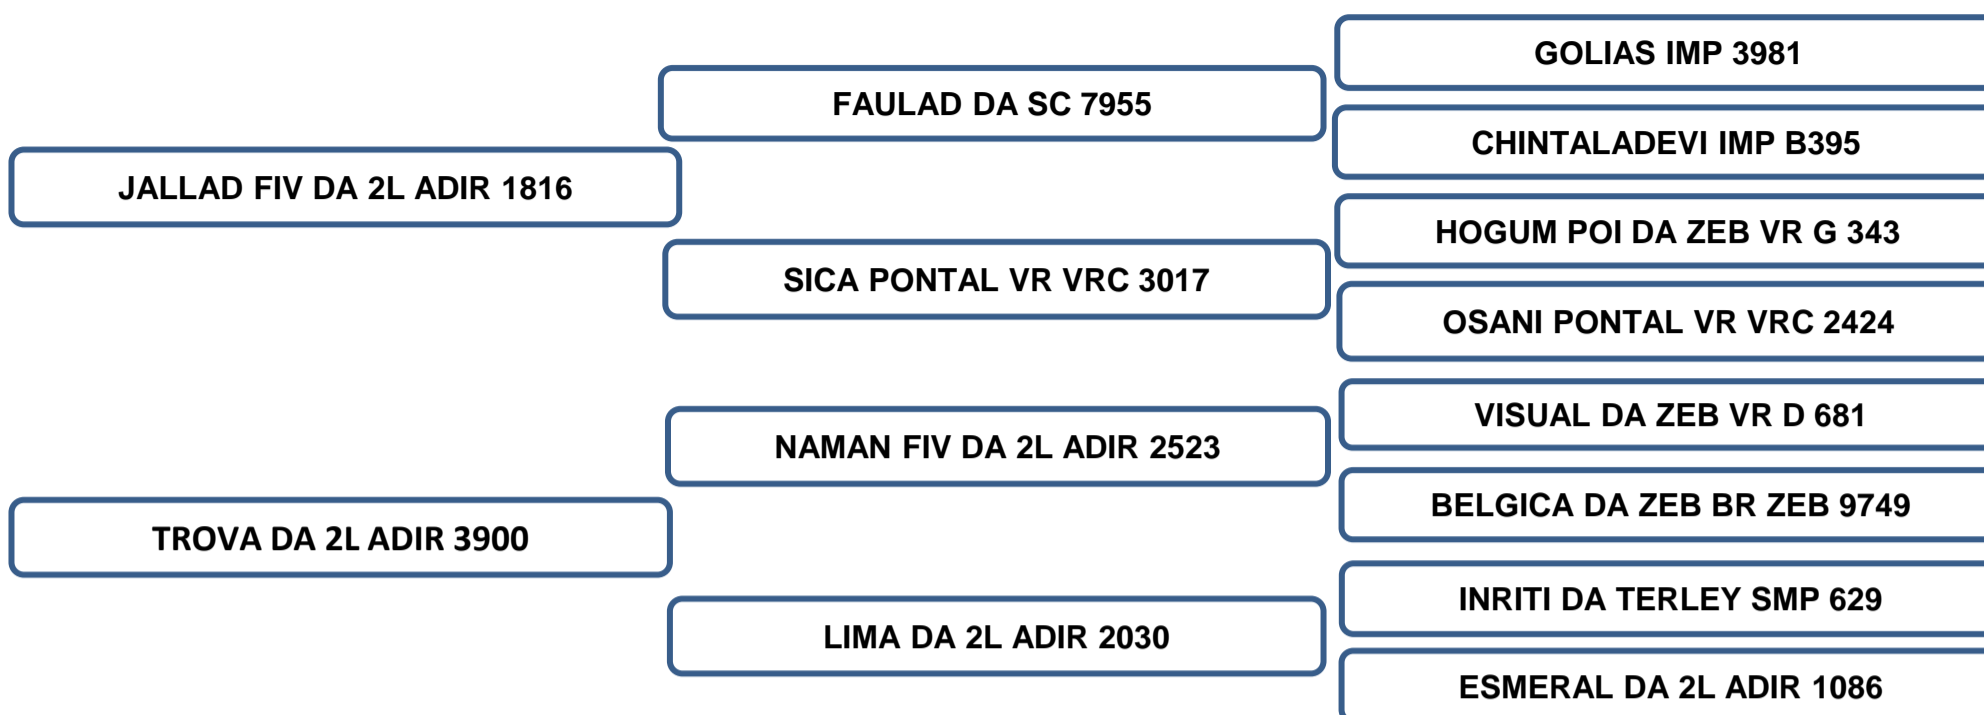

Vendedor: Adir Leonel – Faz. Barreiro Grande – Nova Crixás/GO

DOTTY FIV DA 2L

LOTE 22

RAÇA: NELORE • ADIR 5783 • MACHO • NASC: 23/08/2021 • PESO: 778 KG • CE: 37 CM

AVALIAÇÃO DE CARÇAÇA

AOL (cm²)	AOL/ 100kg	RATIO	MARMOREIO	EGS (mm)	EGS/100kg	PICANHA (mm)
107.93	13.75	0.54	2.67	9.86	1.26	11.22

Sua mãe aos 6 anos, produziu 4 crias de partos naturais e 4 crias FIV, produzindo e desmamando filhos classificados “**ELITE**” e “**SUPERIOR**” no controle de ponderal perante a raça, segundo dados reais fornecidos pela ABCZ.

Comprador: _____ Valor: _____

Vendedor: Adir Leonel – Faz. Barreiro Grande – Nova Crixás/GO