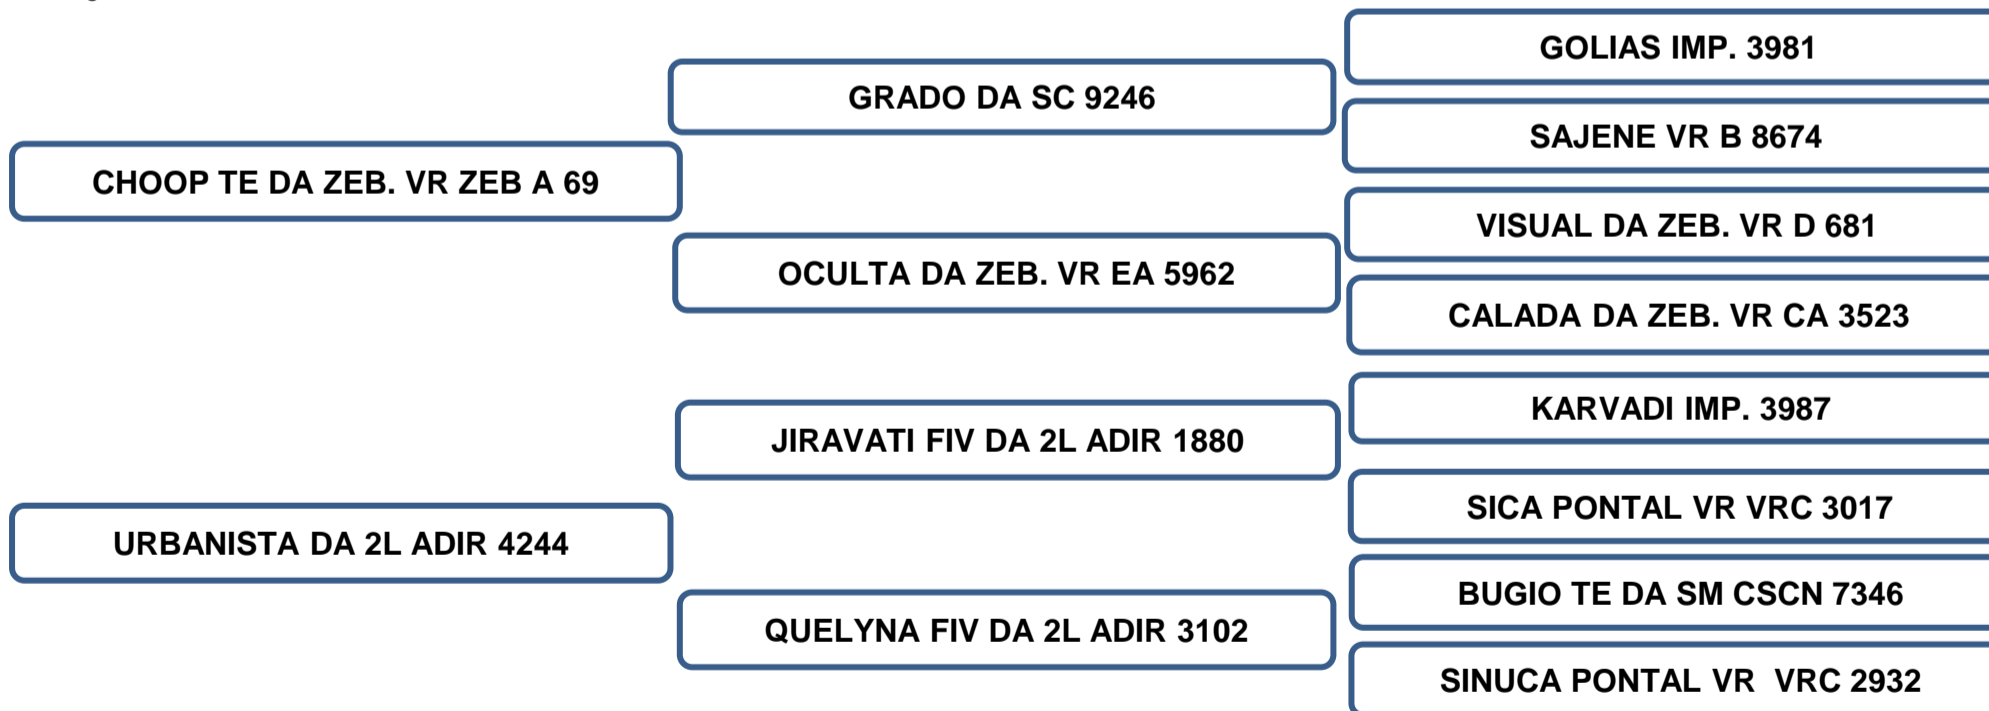

Comprador: _____ Valor: _____

Vendedor: Adir Leonel – Faz. Barreiro Grande – Nova Crixás/GO

CHOPPER DA 2L

LOTE 21

RAÇA: NELORE • ADIR 5800 • MACHO • NASC.: 04/09/2021 • PESO: 612 KG • CE: 37 CM

AVALIAÇÃO DE CARÇAÇA

AOL (cm ²)	AOL/ 100kg	RATIO	MARMOREIO	EGS (mm)	EGS/100kg	PICANHA (mm)
94.83	15.29	0.51	2.86	5.82	0.94	5.53

Sua mãe aos 7 anos, produziu 4 crias de partos naturais, produzindo e desmamando filhos classificados “ELITE” e “SUPERIOR” no controle de ponderal perante a raça, segundo dados reais fornecidos pela ABCZ.