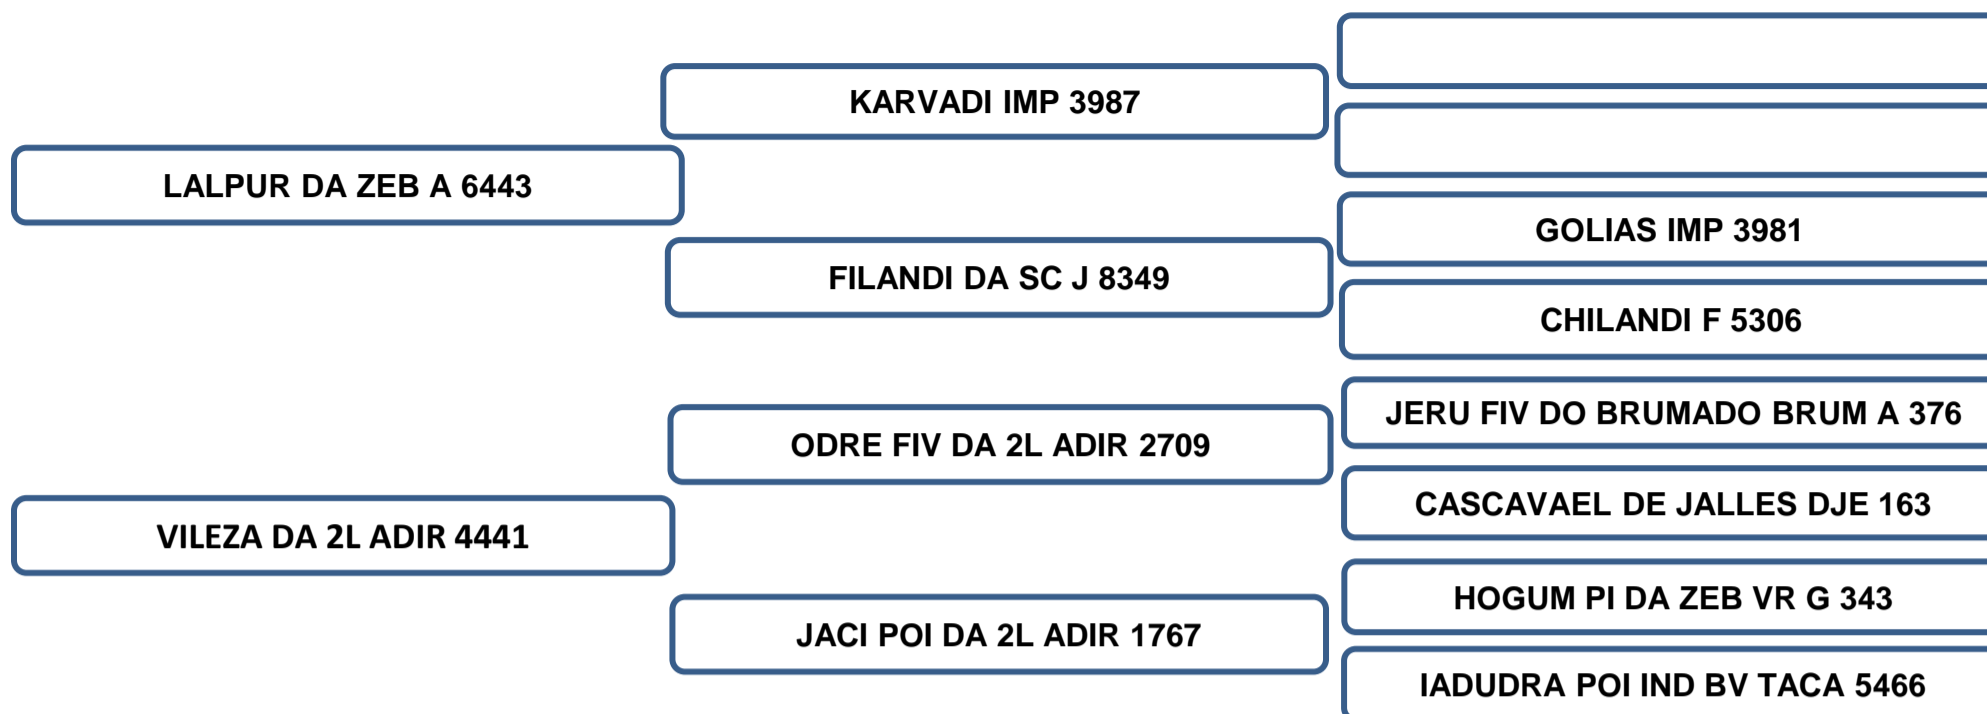

Comprador: _____ Valor: _____

Vendedor: Adir Leonel – Faz. Barreiro Grande – Nova Crixás/GO

CLEVER DA 2L

LOTE 26

RAÇA: NELORE • ADIR 5766 • MACHO • NASC: 19/08/2021 • PESO: 644 KG • CE: 37 CM

AVALIAÇÃO DE CARÇAÇA