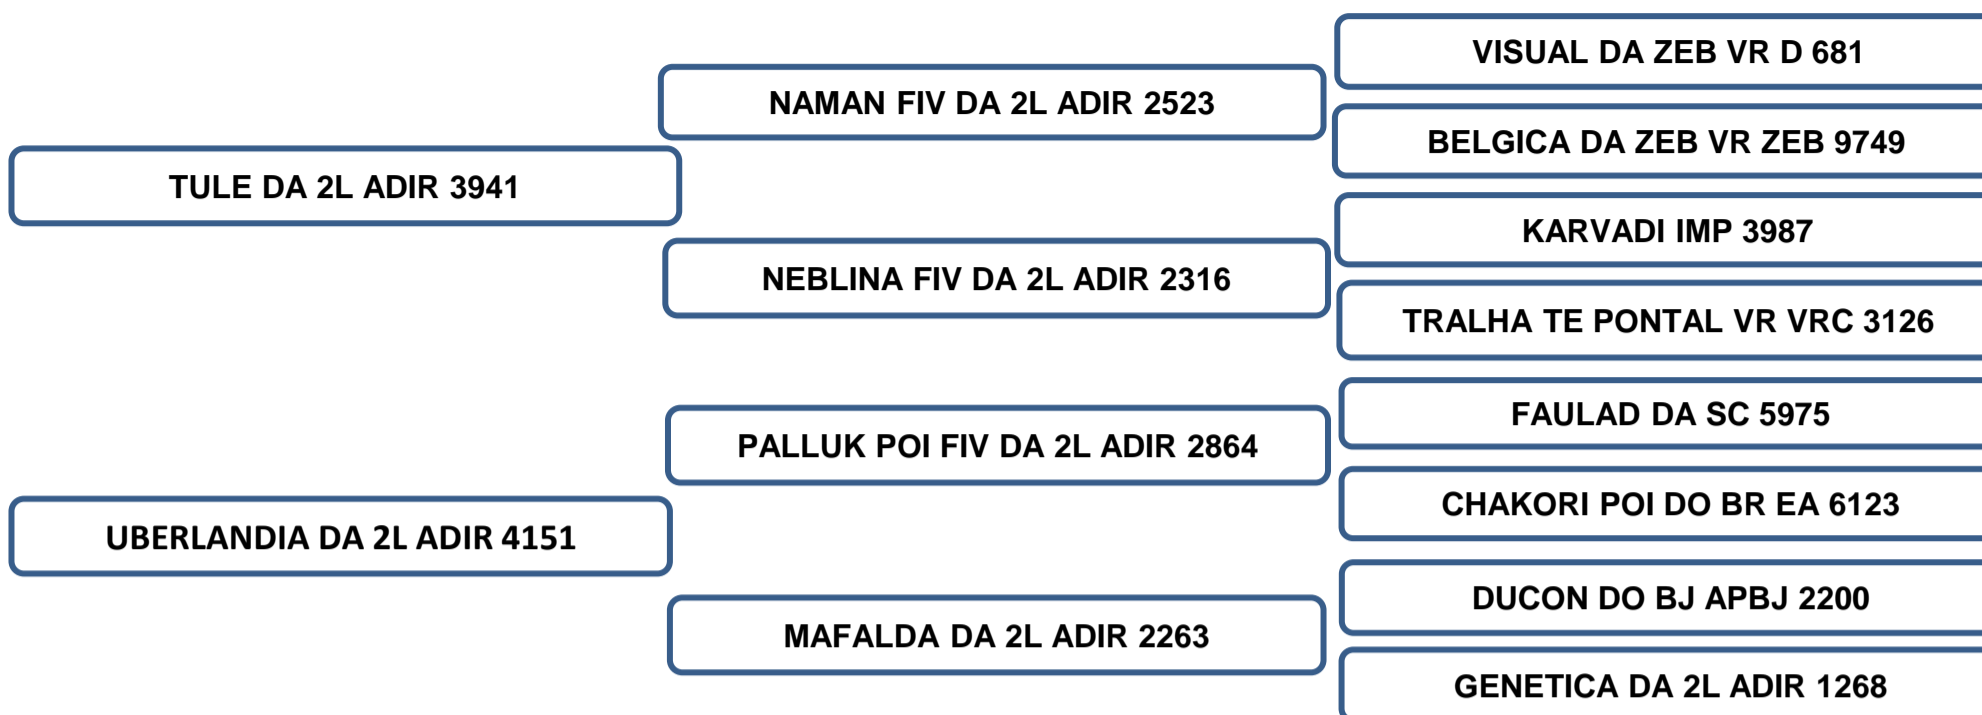

Vendedor: Adir Leonel – Faz. Barreiro Grande – Nova Crixás/GO

CATULO DA 2L

LOTE 20

RAÇA: NELORE • ADIR 5874 • MACHO • NASC: 29/09/2021 • PESO: 758 KG • CE: 37 CM

AVALIAÇÃO DE CARÇAÇA

AOL (cm²)	AOL/ 100kg	RATIO	MARMOREIO	EGS (mm)	EGS/100kg	PICANHA (mm)
106.44	13.91	0.57	2.73	4.04	0.53	10.32

Sua mãe aos 7 anos, produziu 5 crias de partos naturais, produzindo e desmamando filhos classificados “ELITE” e “SUPERIOR” no controle de ponderal perante a raça, segundo dados reais fornecidos pela ABCZ.

Comprador: _____ Valor: _____

Vendedor: Adir Leonel – Faz. Barreiro Grande – Nova Crixás/GO