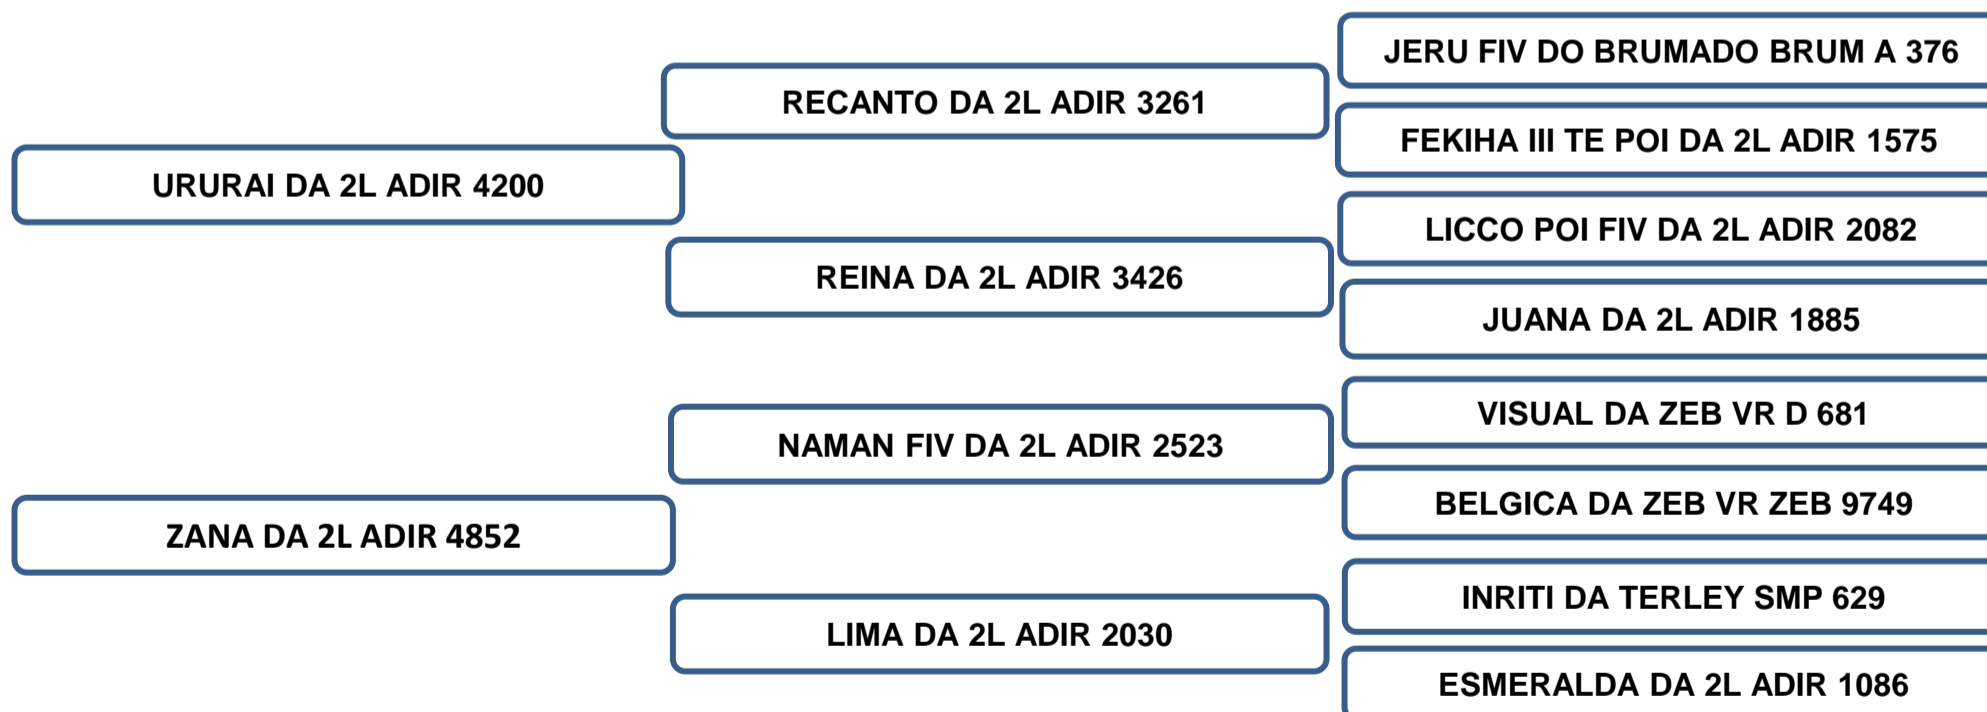

CORAL DA 2L

LOTE 12

RAÇA: NELORE • ADIR 5977 • MACHO • NASC.: 16/11/2021 • PESO: 694 KG • CE: 37 CM

AVALIAÇÃO DE CARÇAÇA

AOL (cm²)	AOL/ 100kg	RATIO	MARMOREIO	EGS (mm)	EGS/100kg	PICANHA (mm)
105.63	14.98	0.56	2.19	5.83	0.83	10.75

Sua mãe aos 4 anos, produziu 2 crias de partos naturais, produzindo e desmamando filhos classificados “**SUPERIOR**” no controle de ponderal perante a raça, segundo dados reais fornecidos pela ABCZ.

Comprador: _____ Valor: _____