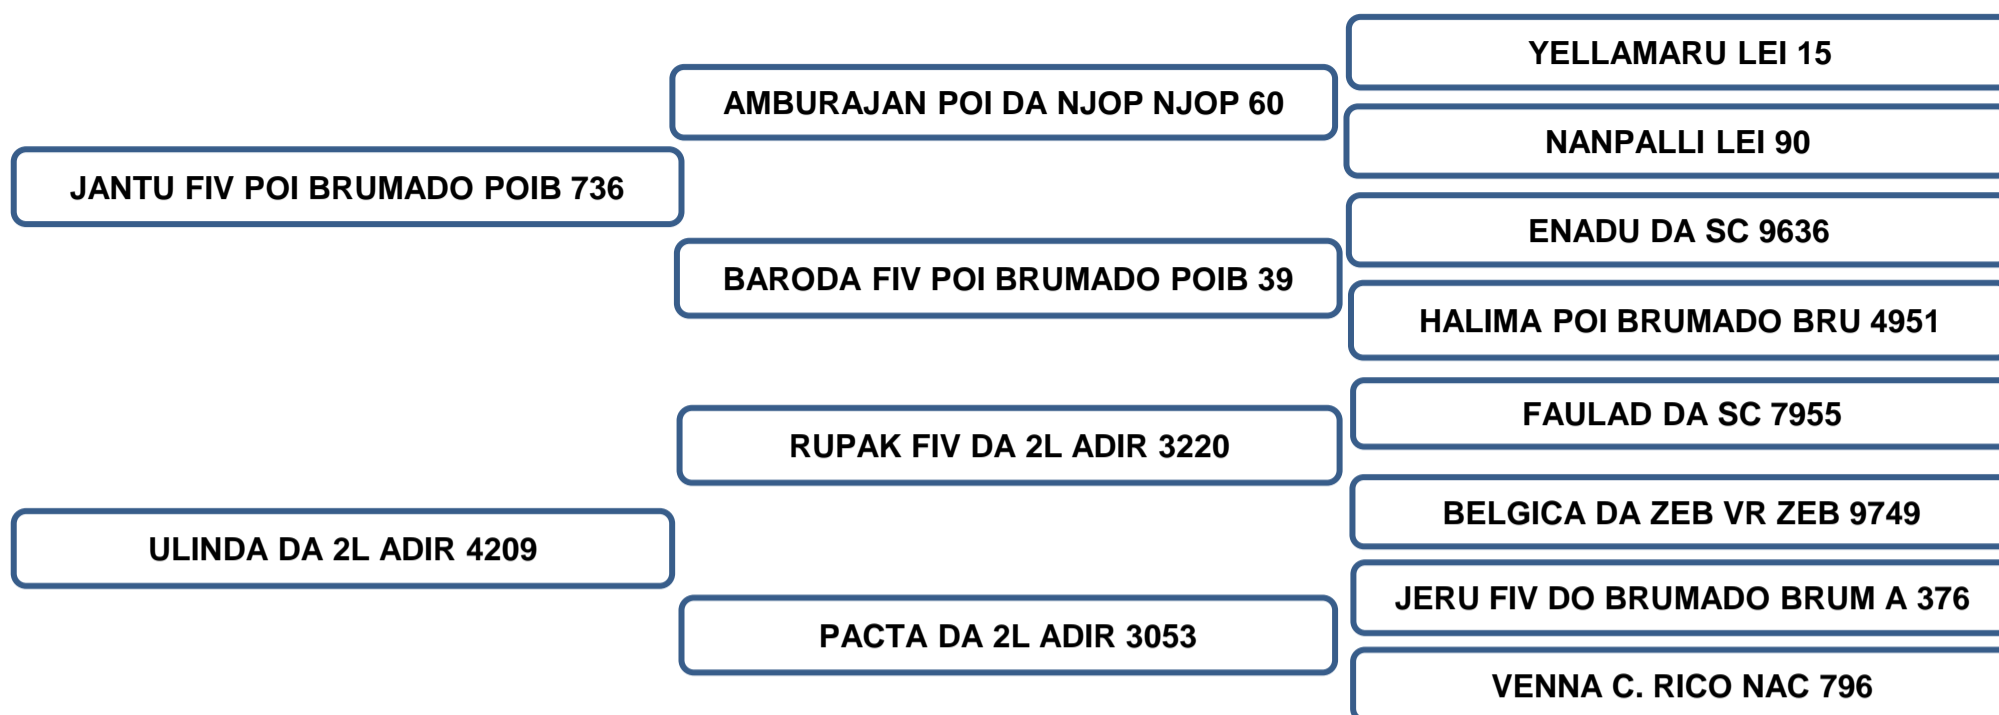

Vendedor: Adir Leonel – Faz. Barreiro Grande – Nova Crixás/GO

CALAN DA 2L

LOTE 30

RAÇA: NELORE • ADIR 5675 • MACHO • NASC: 16/01/2021 • PESO: 898 KG • CE: 39 CM

AVALIAÇÃO DE CARÇAÇA

AOL (cm²)	AOL/ 100kg	RATIO	MARMOREIO	EGS (mm)	EGS/100kg	PICANHA (mm)
120.18	13.28	0.65	3.17	4.92	0.54	8.99

Sua mãe aos 6 anos, produziu 3 crias de partos naturais, produzindo e desmamando filhos classificados **“SUPERIOR”** no controle de ponderal perante a raça, segundo dados reais fornecidos pela ABCZ.

Comprador: _____ Valor: _____

Vendedor: Adir Leonel – Faz. Barreiro Grande – Nova Crixás/GO