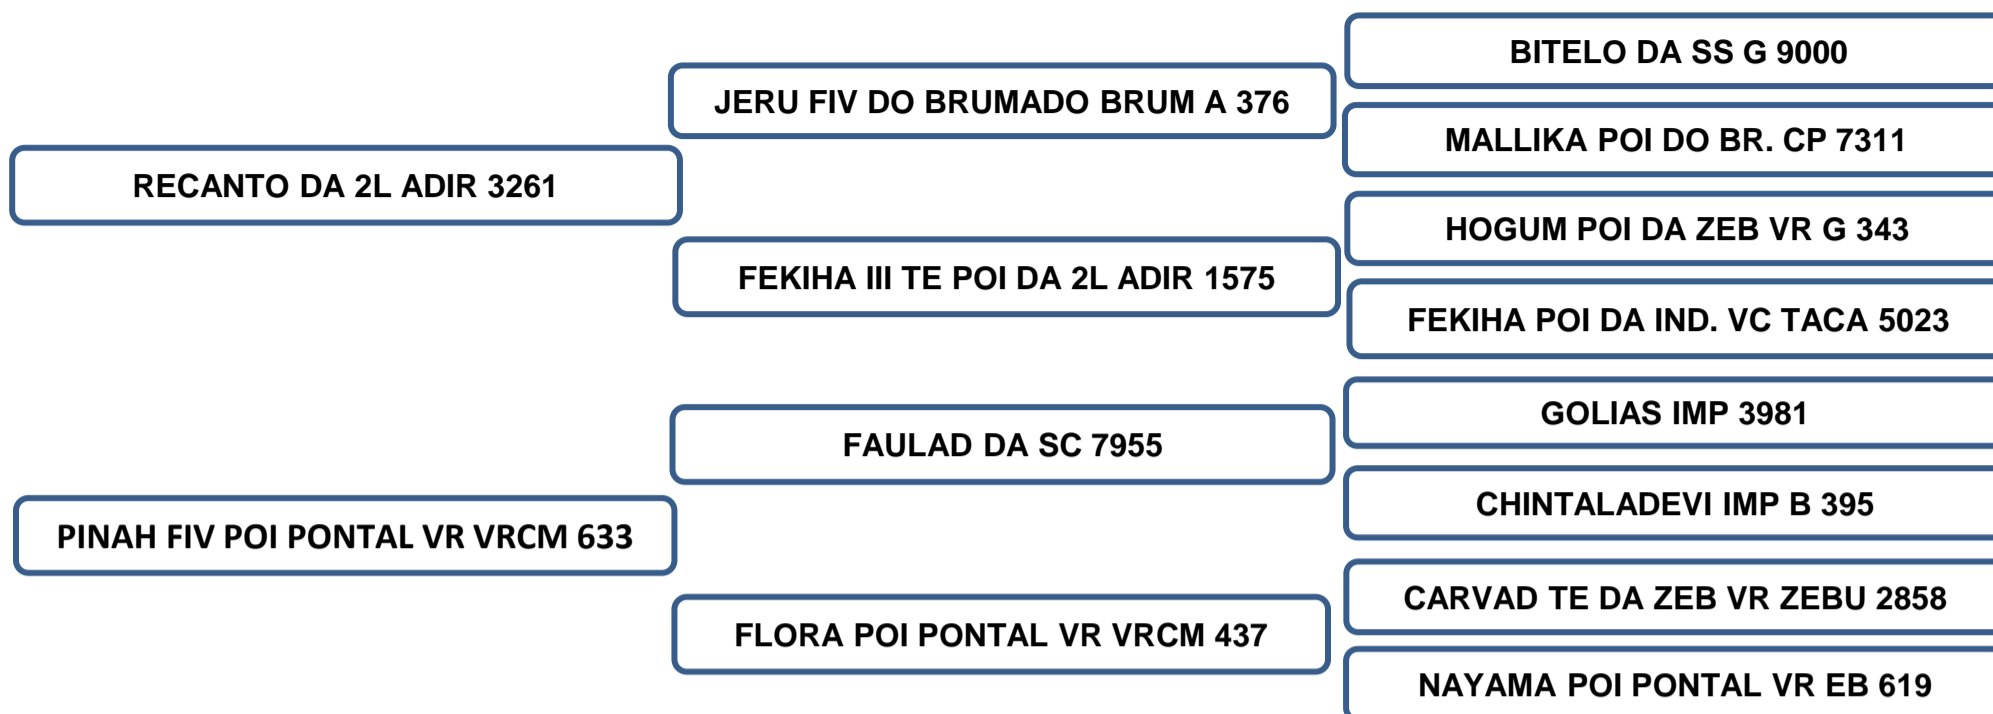

Comprador: _____ Valor: _____

Vendedor: Adir Leonel – Faz. Barreiro Grande – Nova Crixás/GO

BURHAN DA 2L

LOTE 34

RAÇA: NELORE • ADIR 5506 • MACHO • NASC: 10/10/2020 • PESO: 938 KG • CE: 38 CM

AVALIAÇÃO DE CARÇAÇA