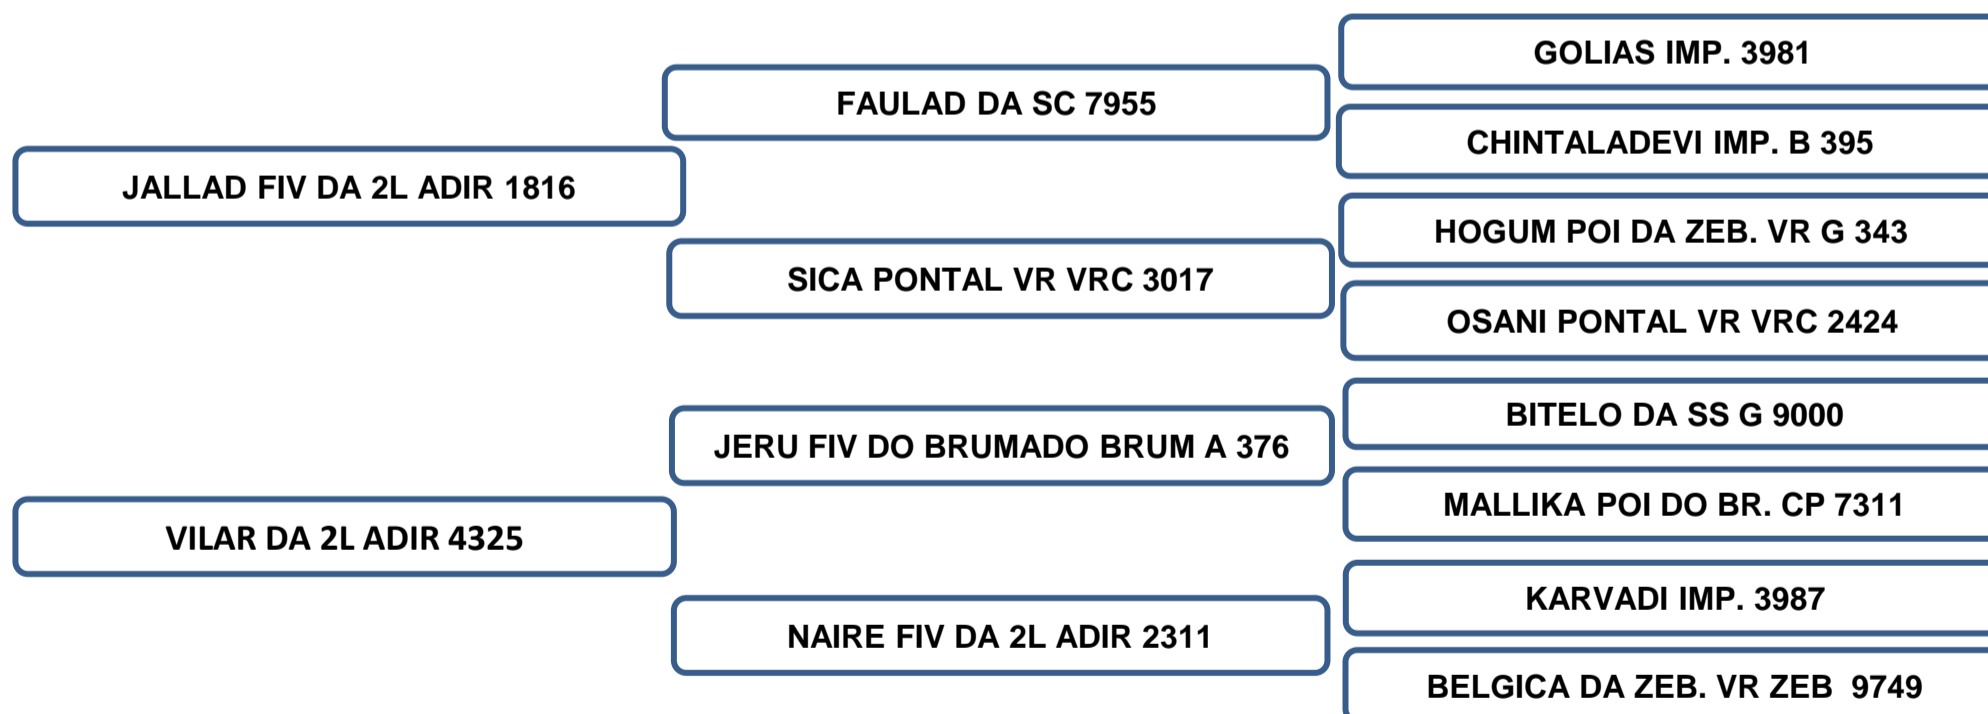

Comprador: _____ Valor: _____

Vendedor: Adir Leonel – Faz. Barreiro Grande – Nova Crixás/GO

CHELAPAN DA 2L

LOTE 23

RAÇA: NELORE • ADIR 5769 • MACHO • NASC: 20/08/2021 • PESO: 648 KG • CE: 32 CM

AVALIAÇÃO DE CARÇAÇA