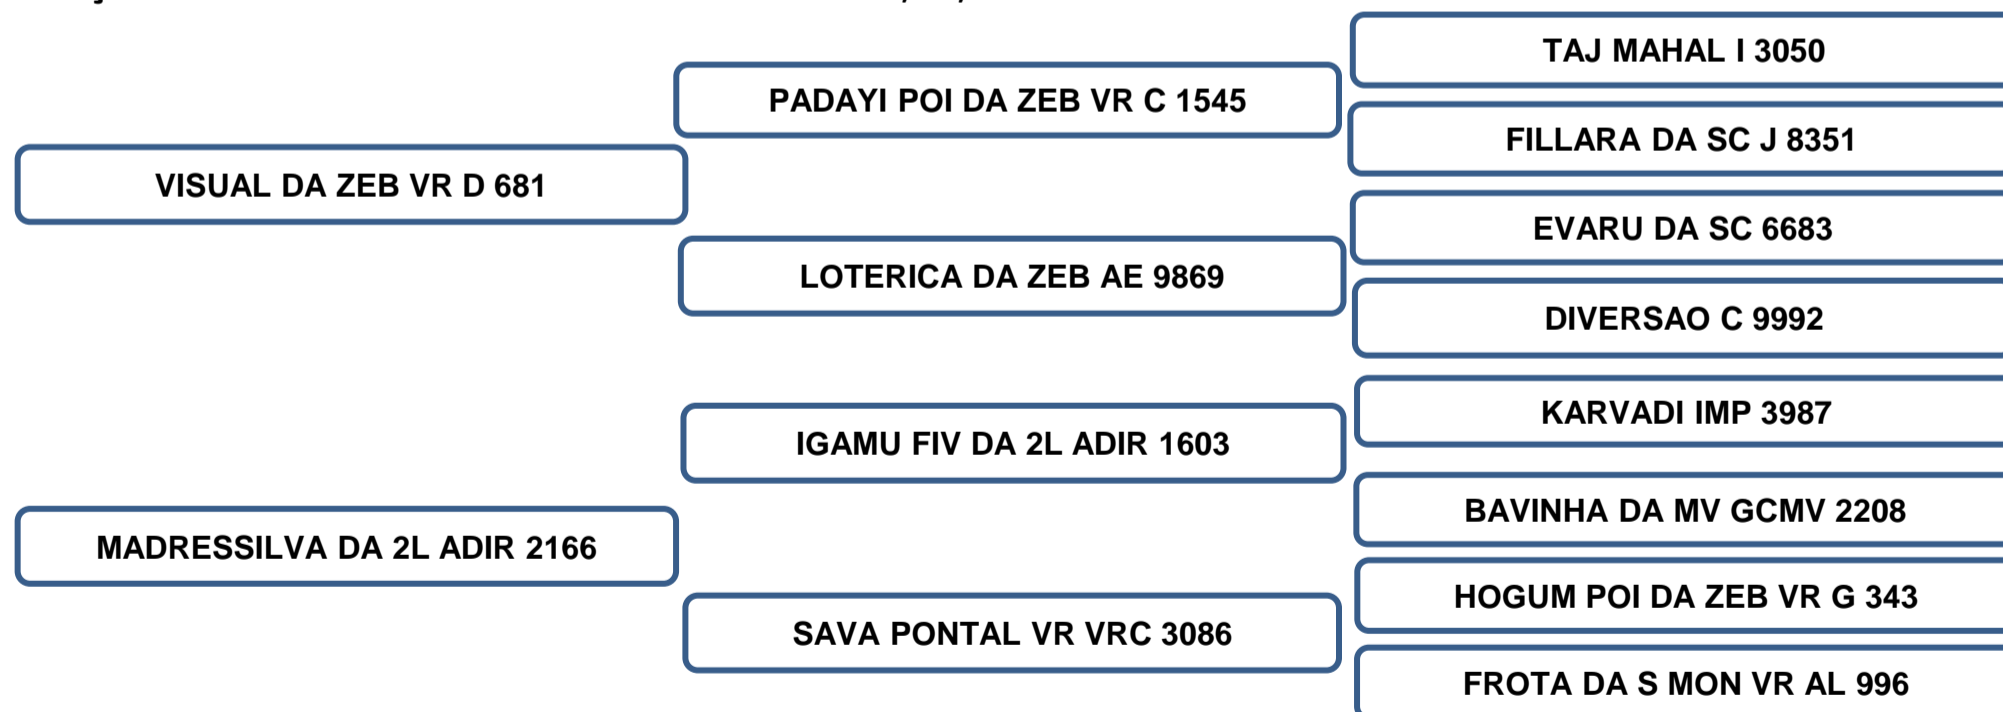

Comprador: _____ Valor: _____

Vendedor: Adir Leonel – Faz. Barreiro Grande – Nova Crixás/GO

CHANEL DA 2L

LOTE 27

RAÇA: NELORE • ADIR 5744 • MACHO • NASC.: 14/08/2021 • PESO: 620 KG • CE: 39 CM

AVALIAÇÃO DE CARÇAÇA