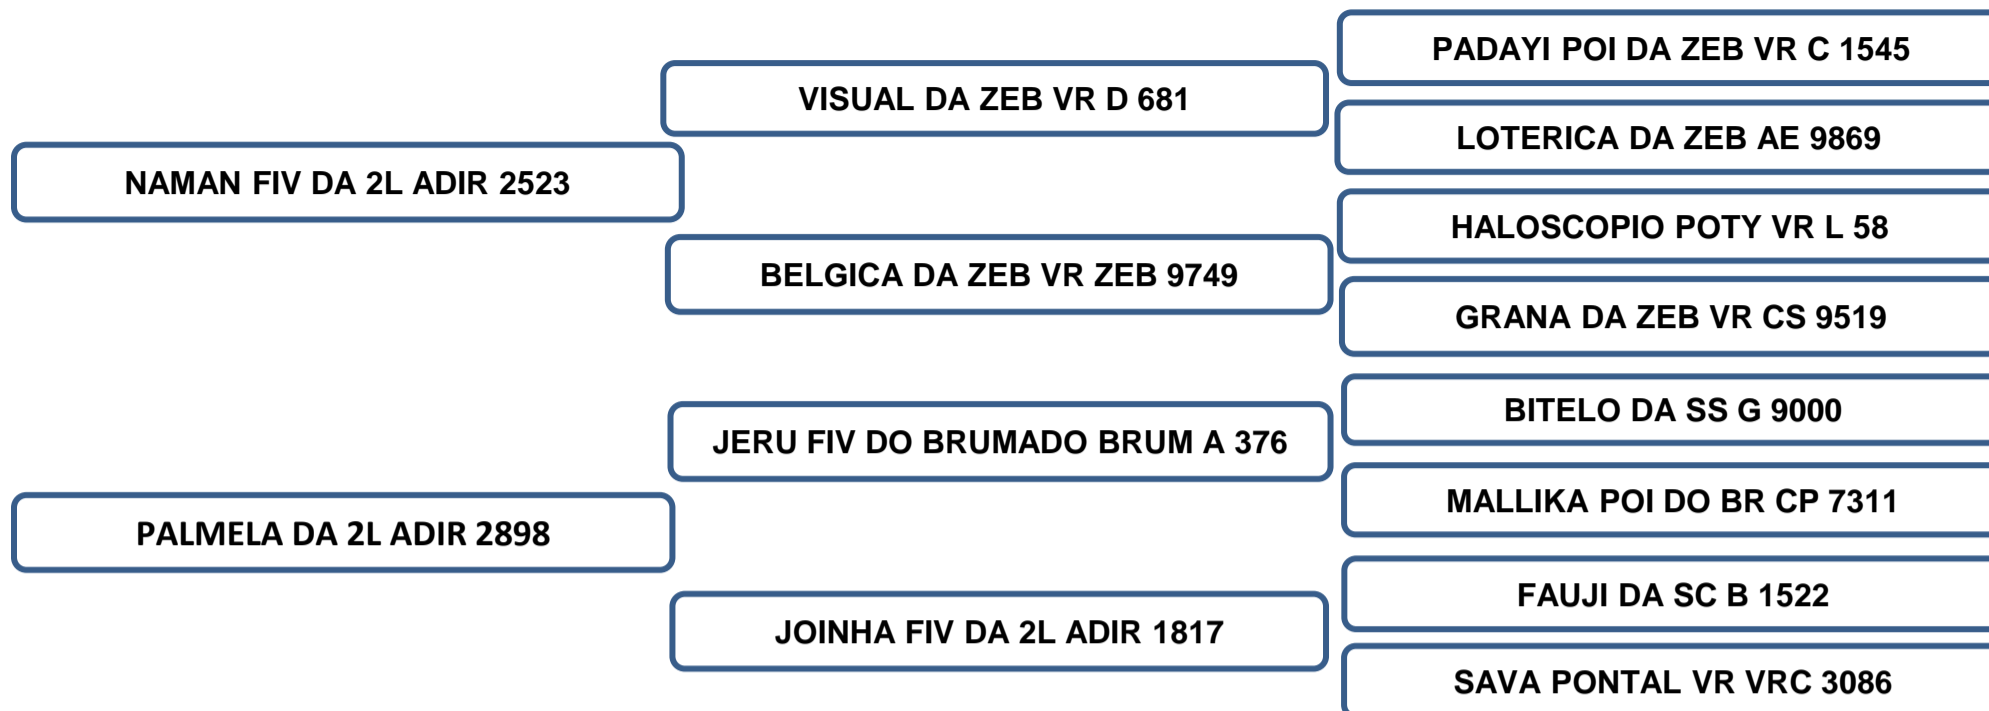

Comprador: _____ Valor: _____

Vendedor: Adir Leonel – Faz. Barreiro Grande – Nova Crixás/GO

CARRILHU FIV DA 2L

LOTE 16

RAÇA: NELORE • ADIR 5909 • MACHO • NASC: 11/10/2021 • PESO: 812 KG • CE: 39 CM

AVALIAÇÃO DE CARÇAÇA

AOL (cm ²)	AOL/ 100kg	RATIO	MARMOREIO	EGS (mm)	EGS/100kg	PICANHA (mm)
116.51	14.21	0.61	2.15	8.06	0.98	8.58

Sua mãe aos 11 anos, produziu 8 crias de partos naturais e 8 crias FIV, produzindo e desmamando filhos classificados “**ELITE**” e “**SUPERIOR**” no controle de ponderal perante a raça, segundo dados reais fornecidos pela ABCZ.