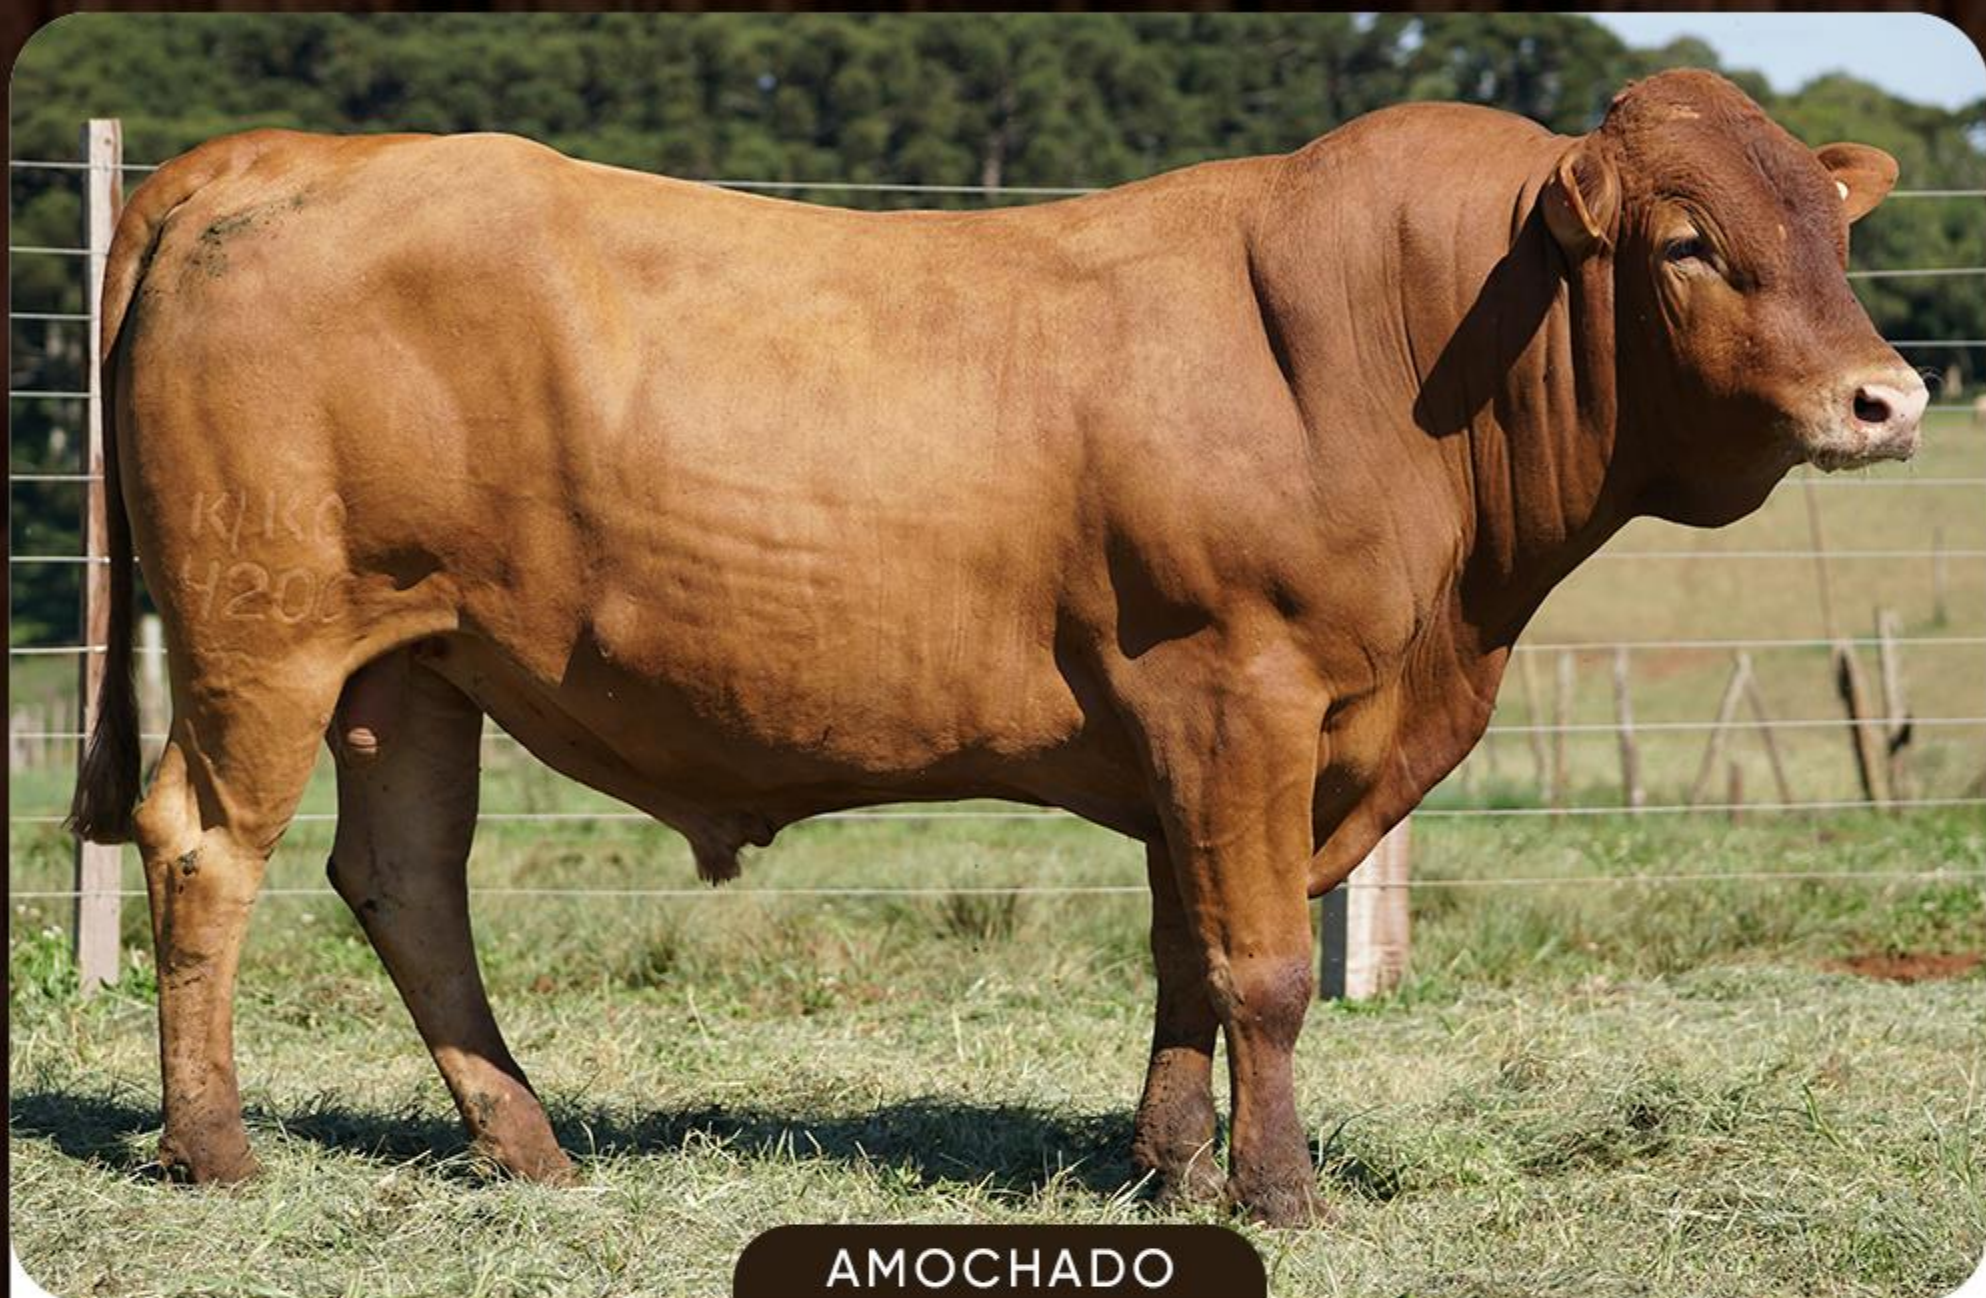

MÃE: 3256 DA PAGLIOSA

AVÔ M.: ICONE DA SANTA BELEM

CLIQUE E ASSISTA

LOTE
29

ASPADO

4476 DA PAGLIOSA

PESO: 630Kg | CE: 33cm | NASC.: 05/01/2021

PAI: GALÁCTICO DA PAGLIOSA

MÃE: 2035 DA PAGLIOSA

AVÔ M.: 1343 DA PAGLIOSA

CLIQUE E ASSISTA

LOTE
30

MOCHO

4221 DA PAGLIOSA

PESO: **660Kg** | CE: **37cm** | NASC.: **06/07/2020**

PAI: **QUALIFERO DO IZ**

MÃE: **3689 DA PAGLIOSA**

AVÔ M.: **GALÁCTICO 2451 DA PAGLIOSA**

CLIQUE E ASSISTA

LOTE
31

4200 DA PAGLIOSA

PESO: 665Kg | CE: 38cm | NASC.: 18/02/2020

**PAI: QUALIFERO DO IZ
MÃE: ABELHA DO CEDRO
AVÔ M.: MASTER DO QUIGUAY**

CLIQUE E ASSISTA

LOTE
32

ASPADO

4374 DA PAGLIOSA

PESO: **598Kg** | CE: **36cm** | NASC.: **15/12/2021**

PAI: **GALÁCTICO DA PAGLIOSA**

MÃE: **2037 DA PAGLIOSA**

AVÔ M.: **ATRAENTE DA PAGLIOSA**