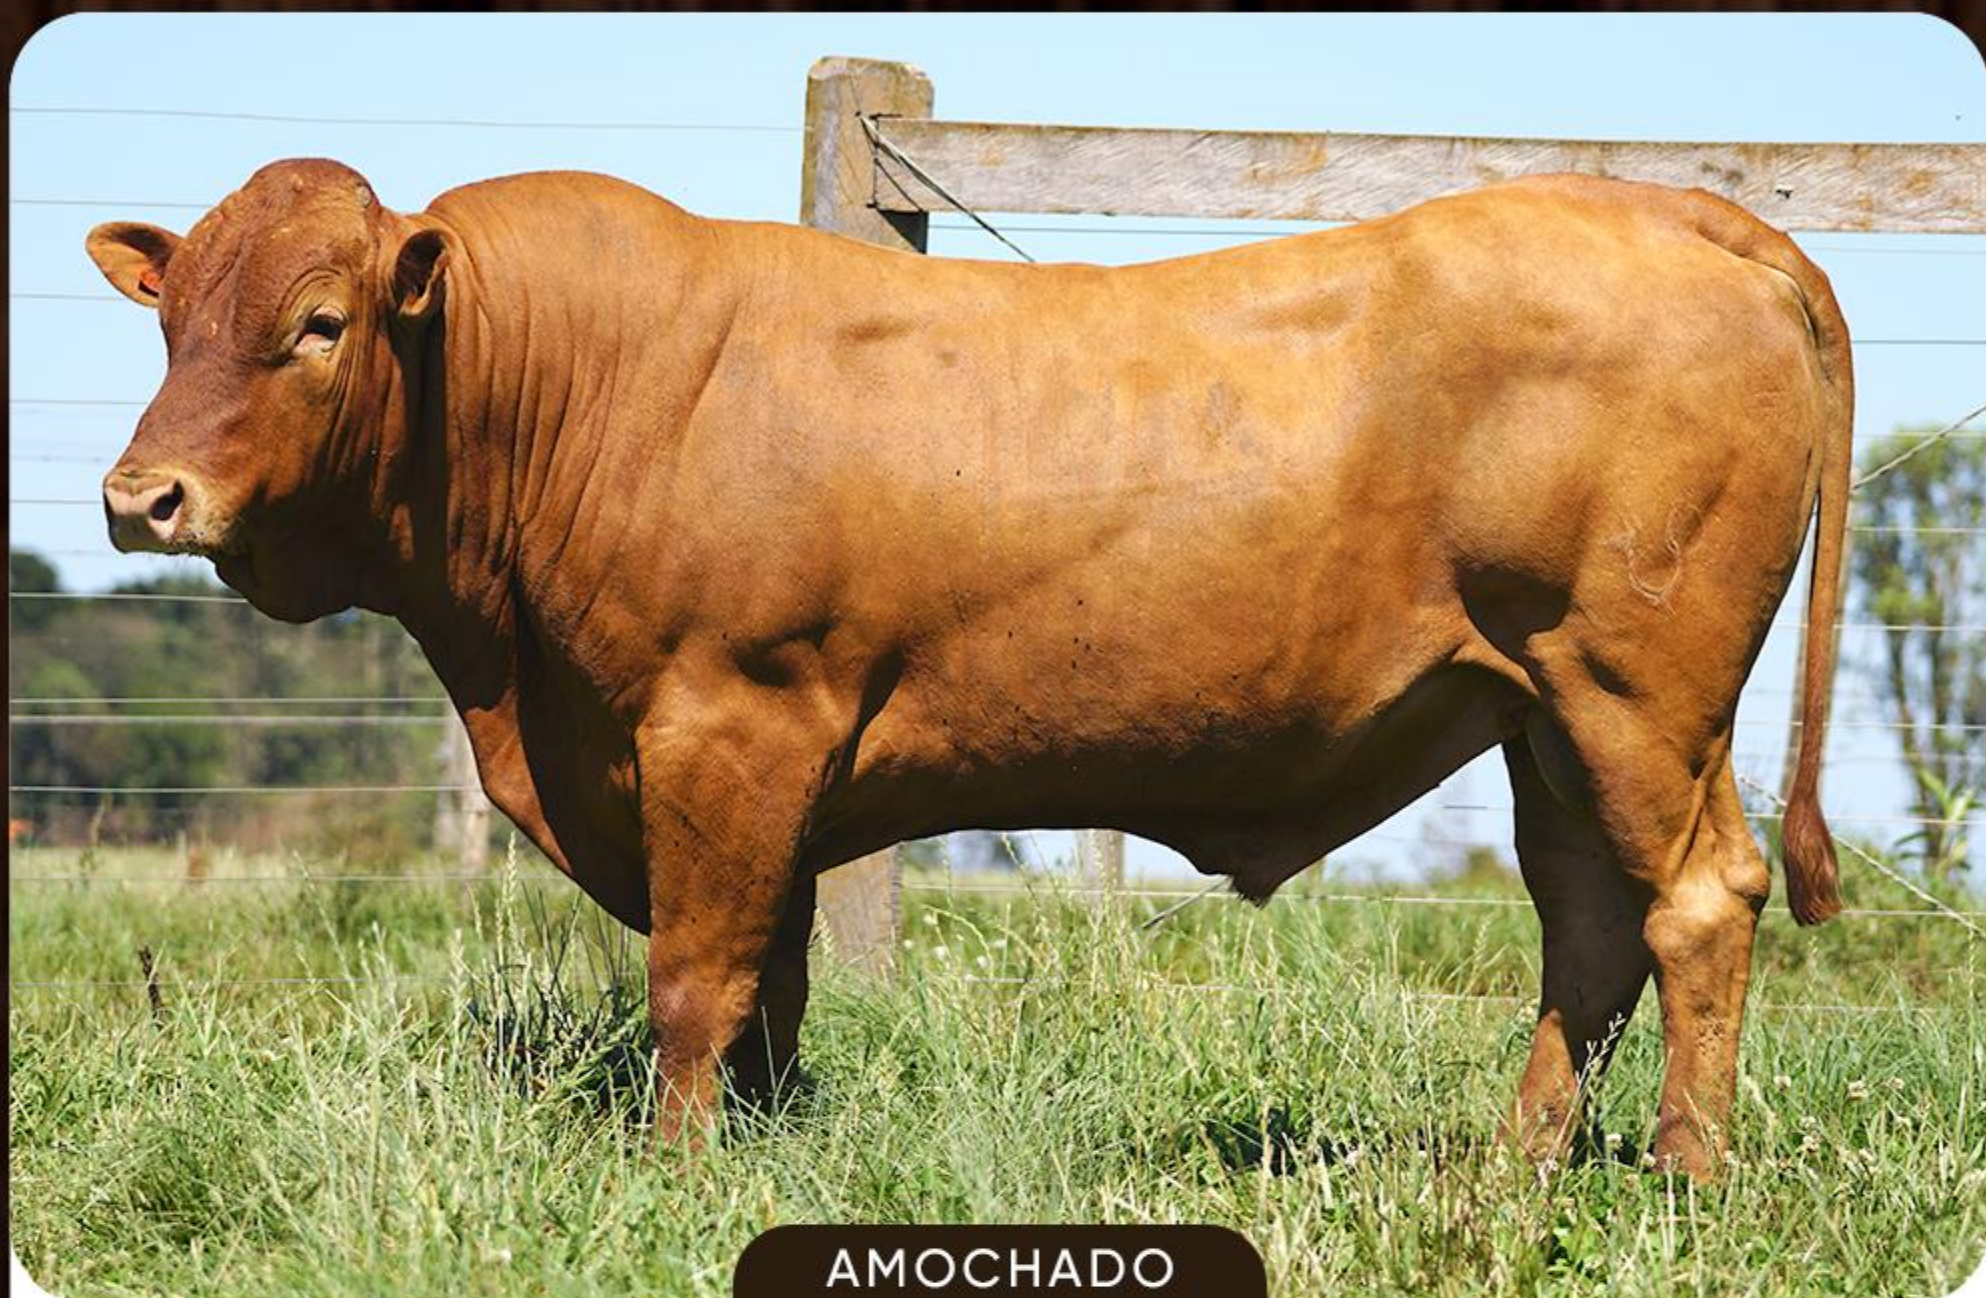

AVÔ M.: **MISTER 1450 TE DA PAGLIOSA**

CLIQUE E ASSISTA

LOTE
22

AMOCHADO

4222 DA PAGLIOSA

PESO: **610Kg** | CE: **37cm** | NASC.: **07/07/2020**

PAI: **QUALIFERO DO IZ**

MÃE: **3629 DA PAGLIOSA**

AVÔ M.: **IMPERADOR DA PAGLIOSA**

CLIQUE E ASSISTA

LOTE
23

4371 DA PAGLIOSA

PESO: 615Kg | CE: 33,5cm | NASC.: 10/11/2021

PAI: GALÁCTICO DA PAGLIOSA

MÃE: 2014 DA PAGLIOSA

AVÔ M.: 1343 DA PAGLIOSA

CLIQUE E ASSISTA

LOTE
24

4415 DA PAGLIOSA

PESO: 665Kg | CE: 37cm | NASC.: 16/12/2021

**PAI: QUEBRAXO DO ROSAL
MÃE: 2052 DA PAGLIOSA
AVÔ M.: ATRAENTE DA PAGLIOSA**

CLIQUE E ASSISTA

LOTE
25

MOCHO

4228 DA PAGLIOSA

PESO: **740Kg** | CE: **37cm** | NASC.: **10/07/2020**

PAI: **QUALIFERO DO IZ**
MÃE: **2062 DA PAGLIOSA**
AVÔ M.: **1343 DA PAGLIOSA**

CLIQUE E ASSISTA

LOTE
26

AMOCHADO

4226 DA PAGLIOSA

PESO: **615Kg** | CE: **36cm** | NASC.: **08/07/2020**