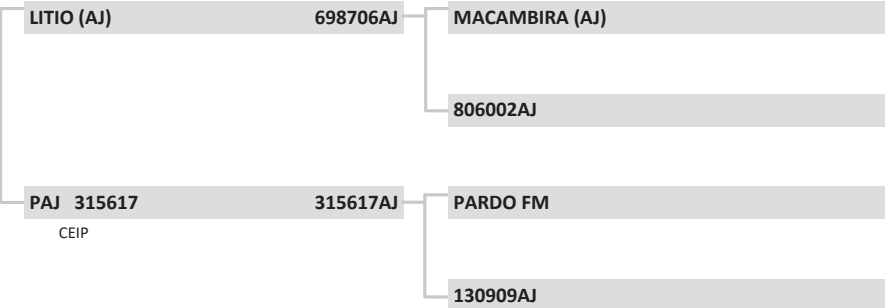

LEILÃO GENÉTICA DE EXCELÊNCIA AGROPECUÁRIA PONTAL

07/10/2023 • 11:00 • CANAL DO BOI

LOTE: 21

Premium

CEIP

AGROPECUÁRIA PONTAL

APRESENTAÇÃO GRÁFICA

ÍNDICES	D	-3	-2	-1	0	1	2	3	
IPAIN	10,84	2							
IDESM	11,15	2							
HGP	4,83								
DESMAMA	DEPh	D	-3	-2	-1	0	1	2	3
PG									
PN									
GND	203,69	1							
Cd	3,09	4							
Pd	3,14	4							
Md	3,20	3							
Ud	2,10	9							

SOBREANO	DEPh	D	-3	-2	-1	0	1	2	3
GPD	203,74	1							
Cs	3,12	4							
Ps	3,20	3							
Ms	3,25	3							
Us	2,11	9							
Ts	1,86	4							
PEi	28,79	2							
PEip	28,31	4							
GNS	407,44	1							
Revisão Final	Raça	Aprumos	Harmonia						
	3	3	4,5						

G1329	G1329
Raça:	NELORE
Sexo:	MACHO
Nasc:	19/9/2021
Livro:	CEIP
Peso(kg):	688
PE (cm):	37
Fazenda:	AGROPECUÁRIA PONTAL
Localidade:	GONGOGI
Criador:	JONES ARANHA DE SÁ