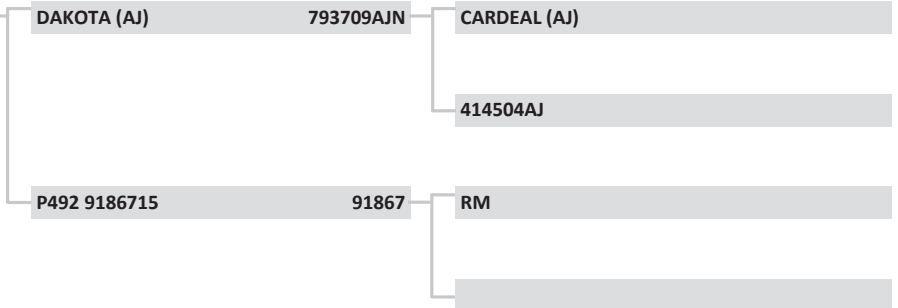

G5833	G5833
Raça:	NELORE
Sexo:	MACHO
Nasc:	31/10/2021
Livro:	CEIP
Peso(kg):	740
PE (cm):	39
Fazenda:	AGROPECUÁRIA PONTAL
Localidade:	GONGOGI
Criador:	JONES ARANHA DE SÁ

LOTE: 84

Premium

CEIP

APRESENTAÇÃO GRÁFICA