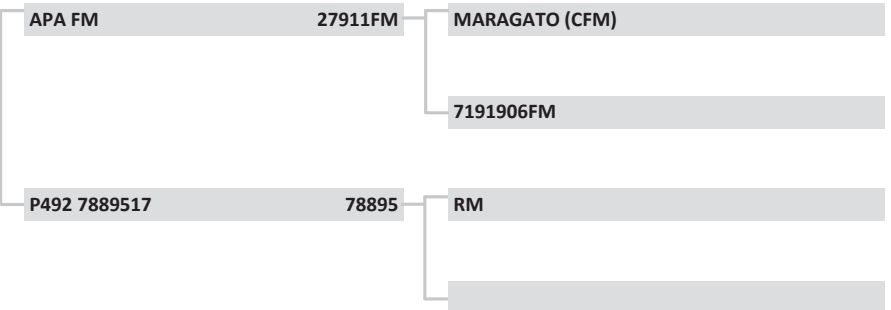

LEILÃO GENÉTICA DE EXCELÊNCIA AGROPECUÁRIA PONTAL

07/10/2023 • 11:00 • CANAL DO BOI

LOTE: 25

CEIP

APRESENTAÇÃO GRÁFICA

ÍNDICES	D	-3	-2	-1	0	1	2	3	
IPAIN	11,98	1							
IDESM	6,42	3							
HGP	3,93								
DESMAMA	DEPh	D	-3	-2	-1	0	1	2	3
PG	293,62	4							
PN	30,43	9							
GND	202,14	3							
Cd	3,17	2							
Pd	3,04	6							
Md	3,11	5							
Ud	1,96	3							

SOBREANO	DEPh	D	-3	-2	-1	0	1	2	3
GPD	203,60	2							
Cs	3,24	2							
Ps	3,14	5							
Ms	3,19	4							
Us	1,96	4							
Ts	1,89	5							
PEi	29,41	1							
PEip	29,16	1							
GNS	405,74	2							
Revisão Final	Raça	Aprumos	Harmonia						
	4	2	5						

G1510	G1510
Raça:	NELORE
Sexo:	MACHO
Nasc:	2/10/2021
Livro:	CEIP
Peso(kg):	684
PE (cm):	40
Fazenda:	AGROPECUÁRIA PONTAL
Localidade:	GONGOGI
Criador:	JONES ARANHA DE SÁ