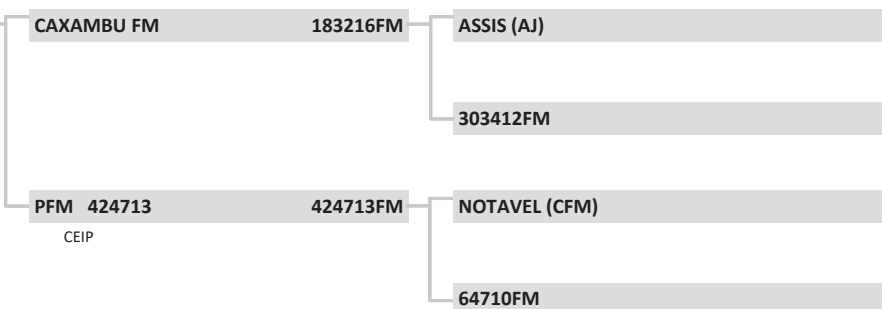

APRESENTAÇÃO GRÁFICA

ÍNDICES	D	-3	-2	-1	0	1	2	3	
IPAIN	22,17	1							
IDESM	19,09	1							
HGP	2,97								
DESMAMA	DEPh	D	-3	-2	-1	0	1	2	3
PG	291,27	1							
PN	29,44	2							
GND	203,92	1							
Cd	3,14	3							
Pd	3,33	1							
Md	3,29	1							
Ud	2,01	6							

SOBREANO	DEPh	D	-3	-2	-1	0	1	2	3
GPD	206,44	1							
Cs	3,27	1							
Ps	3,54	1							
Ms	3,56	1							
Us	2,02	6							
Ts	1,86	4							
PEi	29,03	1							
PEip	28,51	2							
GNS	410,36	1							
Revisão Final	Raça	Aprumos	Harmonia						
	3,5	2	4,5						

G1853	G1853
Raça:	NELORE
Sexo:	MACHO
Nasc:	15/12/2021
Livro:	CEIP
Peso(kg):	690
PE (cm):	39
Fazenda:	AGROPECUÁRIA PONTAL
Localidade:	GONGOGI
Criador:	JONES ARANHA DE SÁ