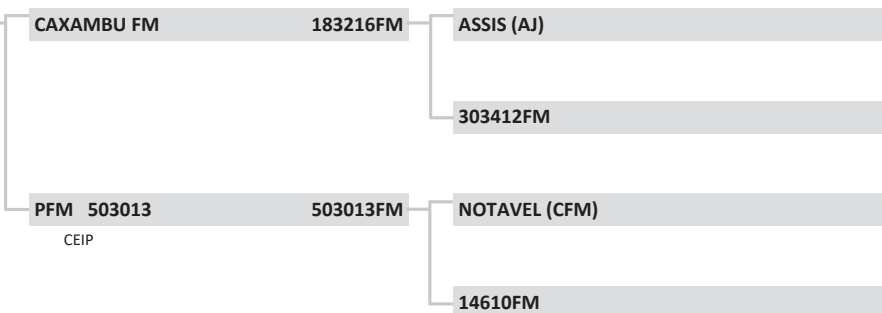

LEILÃO GENÉTICA DE EXCELÊNCIA AGROPECUÁRIA PONTAL

07/10/2023 • 11:00 • CANAL DO BOI

LOTE: 29

Premium

CEIP

AGROPECUÁRIA PONTAL

APRESENTAÇÃO GRÁFICA

ÍNDICES	D	-3	-2	-1	0	1	2	3	
IPAIN	9,54	2							
IDESM	8,49	3							
HGP	5,12								
DESMAMA	DEPh	D	-3	-2	-1	0	1	2	3
PG									
PN									
GND	201,75	4							
Cd	3,10	4							
Pd	3,19	3							
Md	3,08	5							
Ud	2,08	8							

SOBREANO	DEPh	D	-3	-2	-1	0	1	2	3
GPD	201,75	4							
Cs	3,17	3							
Ps	3,37	1							
Ms	3,33	1							
Us	2,11	9							
Ts	1,90	5							
PEi	28,48	3							
PEip	28,29	4							
GNS	403,50	4							
Revisão Final	Raça	Aprumos	Harmonia						
	3,5	2	5						

G1817	G1817
Raça:	NELORE
Sexo:	MACHO
Nasc:	7/12/2021
Livro:	CEIP
Peso(kg):	656
PE (cm):	40
Fazenda:	AGROPECUÁRIA PONTAL
Localidade:	GONGOGI
Criador:	JONES ARANHA DE SÁ