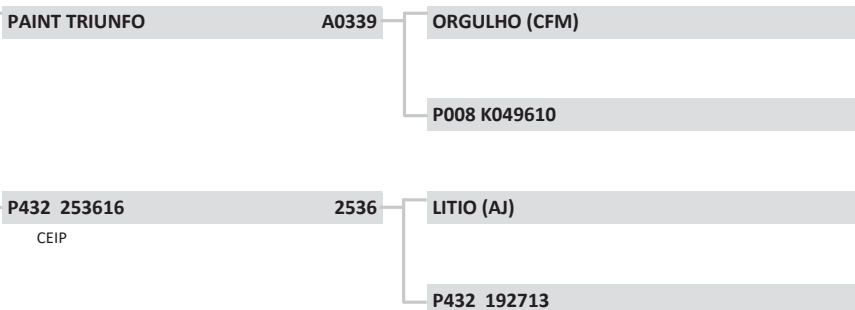

LEILÃO GENÉTICA DE EXCELÊNCIA AGROPECUÁRIA PONTAL

07/10/2023 • 11:00 • CANAL DO BOI

LOTE: 100

Premium

CEIP

AGROPECUÁRIA PONTAL

APRESENTAÇÃO GRÁFICA

ÍNDICES	D	-3	-2	-1	0	1	2	3	
IPAINT	20,36	1							
IDESM	18,81	1							
HGP	3,22								
DESMAMA	DEPh	D	-3	-2	-1	0	1	2	3
PG	294,80	9							
PN	30,19	7							
GND	203,42	2							
Cd	3,15	3							
Pd	3,28	1							
Md	3,37	1							
Ud	2,04	7							

SOBREANO	DEPh	D	-3	-2	-1	0	1	2	3
GPD	205,35	1							
Cs	3,22	2							
Ps	3,38	1							
Ms	3,52	1							
Us	2,04	7							
Ts	1,83	3							
PEi	29,10	1							
PEip	28,67	1							
GNS	408,77	1							
Revisão Final	Raça	Aprumos	Harmonia						
	4,5	3,5	5						

PAINT GONGOGI FP		G5997
Raça:	NELORE	
Sexo:	MACHO	
Nasc:	11/12/2021	
Livro:	CEIP	
Peso(kg):	622	
PE (cm):	38	
Fazenda:	AGROPECUÁRIA PONTAL	
Localidade:	GONGOGI	
Criador:	JONES ARANHA DE SÁ