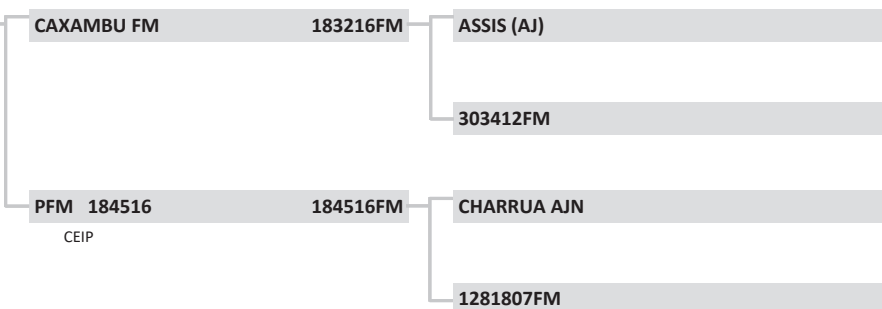

APRESENTAÇÃO GRÁFICA

ÍNDICES	D	-3	-2	-1	0	1	2	3	
IPAIN	25,27	1							
IDESM	28,41	1							
HGP	2,67								
DESMAMA	DEPh	D	-3	-2	-1	0	1	2	3
PG	290,87	1							
PN	29,19	1							
GND	207,11	1							
Cd	3,23	1							
Pd	3,45	1							
Md	3,43	1							
Ud	2,00	5							

SOBREANO	DEPh	D	-3	-2	-1	0	1	2	3
GPD	206,19	1							
Cs	3,29	1							
Ps	3,61	1							
Ms	3,65	1							
Us	2,02	6							
Ts	1,83	3							
PEi	29,07	1							
PEip	28,37	3							
GNS	413,30	1							
Revisão Final	Raça	Aprumos	Harmonia						
	4	3	5						

G1847	G1847
Raça:	NELORE
Sexo:	MACHO
Nasc:	15/12/2021
Livro:	CEIP
Peso(kg):	654
PE (cm):	38
Fazenda:	AGROPECUÁRIA PONTAL
Localidade:	GONGOGI
Criador:	JONES ARANHA DE SÁ