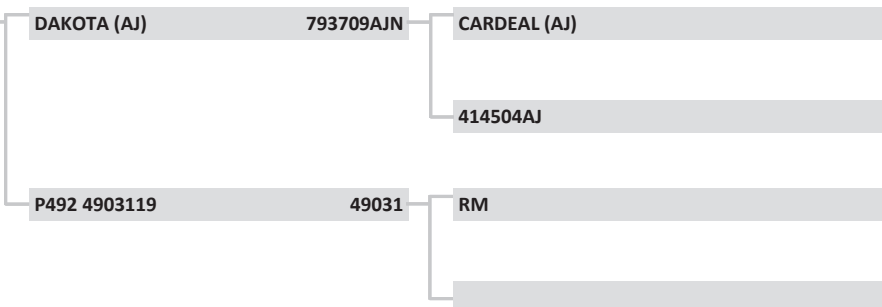

APRESENTAÇÃO GRÁFICA

ÍNDICES	D	-3	-2	-1	0	1	2	3	
IPAIN	10,49	2							
IDESM	16,77	1							
HGP	4,41								
DESMAMA	DEPh	D	-3	-2	-1	0	1	2	3
PG	293,82	5							
PN	29,63	3							
GND	203,65	1							
Cd	3,19	2							
Pd	3,27	1							
Md	3,21	2							
Ud	2,04	7							

SOBREANO	DEPh	D	-3	-2	-1	0	1	2	3
GPD	202,32	3							
Cs	3,13	4							
Ps	3,31	2							
Ms	3,24	3							
Us	2,02	6							
Ts	1,87	4							
PEi	28,17	5							
PEip	27,83	7							
GNS	405,97	2							
Revisão Final	Raça	Aprumos	Harmonia						
	4	2	4,5						

G6405	G6405
Raça:	NELORE
Sexo:	MACHO
Nasc:	10/9/2021
Livro:	CEIP
Peso(kg):	716
PE (cm):	37
Fazenda:	AGROPECUÁRIA PONTAL
Localidade:	GONGOGI
Criador:	JONES ARANHA DE SÁ