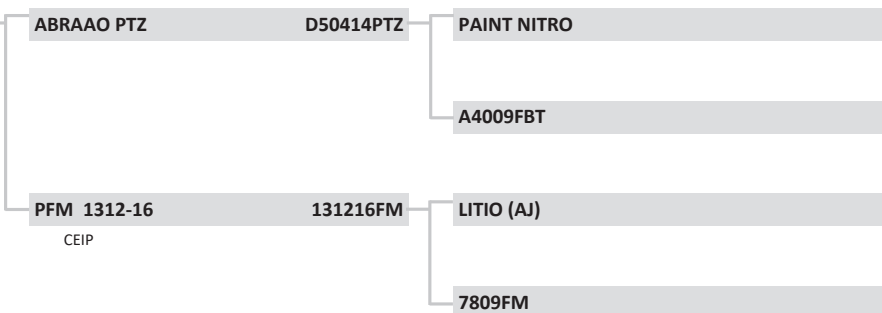

LEILÃO GENÉTICA DE EXCELÊNCIA AGROPECUÁRIA PONTAL

07/10/2023 • 11:00 • CANAL DO BOI

LOTE: 73

Premium

CEIP

AGROPECUÁRIA PONTAL

APRESENTAÇÃO GRÁFICA

ÍNDICES	D	-3	-2	-1	0	1	2	3	
IPAIN	23,18	1							
IDESM	31,42	1							
HGP	2,88								
DESMAMA	DEPh	D	-3	-2	-1	0	1	2	3
PG	294,17	6							
PN	29,92	5							
GND	208,58	1							
Cd	3,40	1							
Pd	3,44	1							
Md	3,47	1							
Ud	1,92	2							

SOBREANO	DEPh	D	-3	-2	-1	0	1	2	3
GPD	206,13	1							
Cs	3,46	1							
Ps	3,52	1							
Ms	3,59	1							
Us	1,93	3							
Ts	1,71	1							
PEi	28,45	3							
PEip	27,65	9							
GNS	414,71	1							
Revisão Final	Raça	Aprumos	Harmonia						
	3	2	4,5						

G4357	G4357
Raça:	NELORE
Sexo:	MACHO
Nasc:	3/11/2021
Livro:	CEIP
Peso(kg):	698
PE (cm):	39
Fazenda:	AGROPECUÁRIA PONTAL
Localidade:	GONGOGI
Criador:	JONES ARANHA DE SÁ