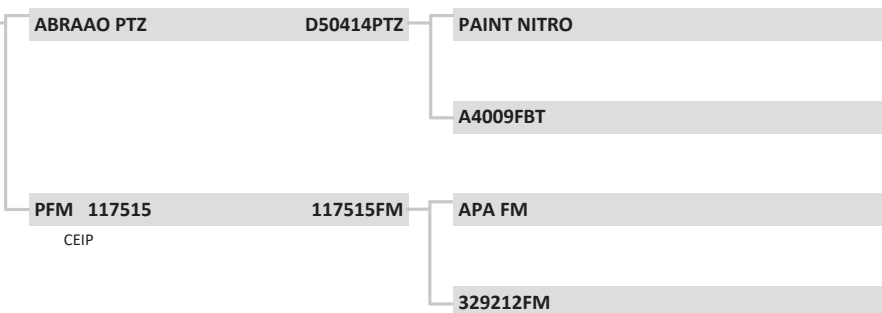

LEILÃO GENÉTICA DE EXCELÊNCIA AGROPECUÁRIA PONTAL

07/10/2023 • 11:00 • CANAL DO BOI

LOTE: 13

Premium

CEIP

AGROPECUÁRIA PONTAL

APRESENTAÇÃO GRÁFICA

ÍNDICES	D	-3	-2	-1	0	1	2	3	
IPAIN	14,83	1							
IDESM	15,10	1							
HGP	3,10								
DESMAMA	DEPh	D	-3	-2	-1	0	1	2	3
PG	293,23	3							
PN	29,91	5							
GND	203,20	2							
Cd	2,99	7							
Pd	3,28	1							
Md	3,33	1							
Ud	1,87	1							

SOBREANO	DEPh	D	-3	-2	-1	0	1	2	3
GPD	204,64	1							
Cs	3,05	6							
Ps	3,47	1							
Ms	3,50	1							
Us	1,88	2							
Ts	1,73	1							
PEi	28,64	2							
PEip	28,29	4							
GNS	407,84	1							
Revisão Final	Raça	Aprumos	Harmonia						
	5	2	4,5						

G0781	G0781
Raça:	NELORE
Sexo:	MACHO
Nasc:	7/12/2021
Livro:	CEIP
Peso(kg):	642
PE (cm):	37
Fazenda:	AGROPECUÁRIA PONTAL
Localidade:	GONGOGI
Criador:	JONES ARANHA DE SÁ