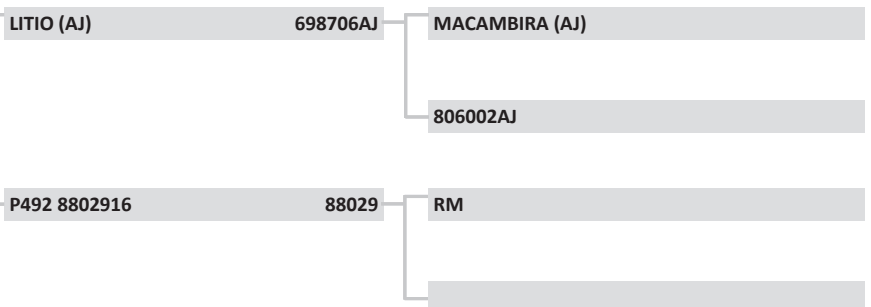

APRESENTAÇÃO GRÁFICA

ÍNDICES	D	-3	-2	-1	0	1	2	3	
IPAIN	13,61	1							
IDESM	10,75	2							
HGP	4,31								
DESMAMA	DEPh	D	-3	-2	-1	0	1	2	3
PG	293,89	5							
PN	29,89	5							
GND	201,97	4							
Cd	3,01	6							
Pd	3,15	3							
Md	3,30	1							
Ud	1,97	4							

SOBREANO	DEPh	D	-3	-2	-1	0	1	2	3
GPD	204,19	1							
Cs	3,10	4							
Ps	3,25	2							
Ms	3,42	1							
Us	1,98	4							
Ts	2,22	10							
PEi	28,91	1							
PEip	28,61	2							
GNS	406,17	2							
Revisão Final	Raça	Aprumos	Harmonia						
	4	3,5	5						

G0432	G0432
Raça:	NELORE
Sexo:	MACHO
Nasc:	27/9/2021
Livro:	CEIP
Peso(kg):	634
PE (cm):	34
Fazenda:	AGROPECUÁRIA PONTAL
Localidade:	GONGOGI
Criador:	JONES ARANHA DE SÁ