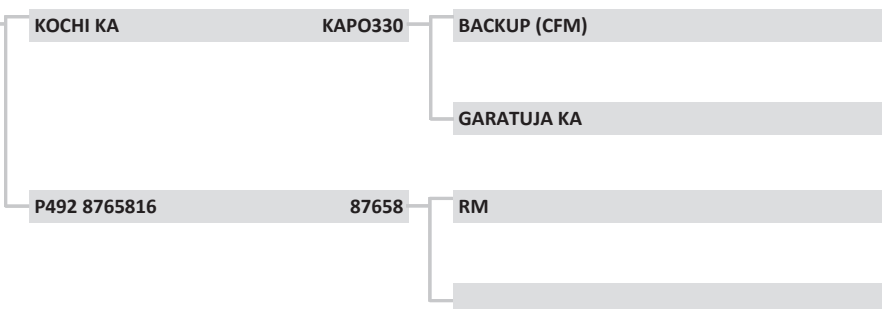

APRESENTAÇÃO GRÁFICA

ÍNDICES	D	-3	-2	-1	0	1	2	3	
IPAIN	10,05	2							
IDESM	9,23	2							
HGP	3,56								
DESMAMA	DEPh	D	-3	-2	-1	0	1	2	3
PG	293,62	4							
PN	30,14	7							
GND	203,58	1							
Cd	3,23	1							
Pd	3,03	7							
Md	3,17	3							
Ud	1,95	3							

SOBREANO	DEPh	D	-3	-2	-1	0	1	2	3
GPD	203,33	2							
Cs	3,25	2							
Ps	3,07	6							
Ms	3,22	3							
Us	1,94	3							
Ts	1,82	3							
PEi	28,80	2							
PEip	28,60	2							
GNS	406,91	1							
Revisão Final	Raça	Aprumos	Harmonia						
	4	3	5						

G3406	G3406
Raça:	NELORE
Sexo:	MACHO
Nasc:	20/8/2021
Livro:	CEIP
Peso(kg):	756
PE (cm):	41
Fazenda:	AGROPECUÁRIA PONTAL
Localidade:	GONGOGI
Criador:	JONES ARANHA DE SÁ