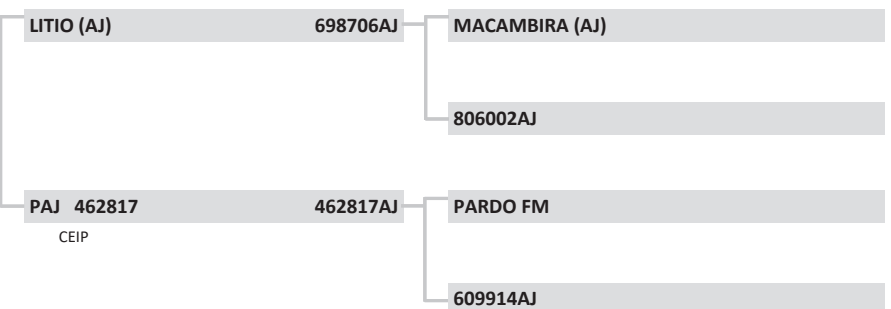

APRESENTAÇÃO GRÁFICA

ÍNDICES	D	-3	-2	-1	0	1	2	3	
IPAIN	19,69	1							
IDESM	16,65	1							
HGP	3,37								
DESMAMA	DEPh	D	-3	-2	-1	0	1	2	3
PG	293,43	4							
PN	30,06	6							
GND	203,89	1							
Cd	3,10	4							
Pd	3,28	1							
Md	3,25	2							
Ud	2,02	6							

SOBREANO	DEPh	D	-3	-2	-1	0	1	2	3
GPD	205,48	1							
Cs	3,27	1							
Ps	3,52	1							
Ms	3,44	1							
Us	2,04	7							
Ts	1,89	5							
PEi	28,92	1							
PEip	28,57	2							
GNS	409,37	1							
Revisão Final	Raça	Aprumos	Harmonia						
	3	4	5						

G1300	G1300
Raça:	NELORE
Sexo:	MACHO
Nasc:	14/9/2021
Livro:	CEIP
Peso(kg):	724
PE (cm):	47
Fazenda:	AGROPECUÁRIA PONTAL
Localidade:	GONGOGI
Criador:	JONES ARANHA DE SÁ