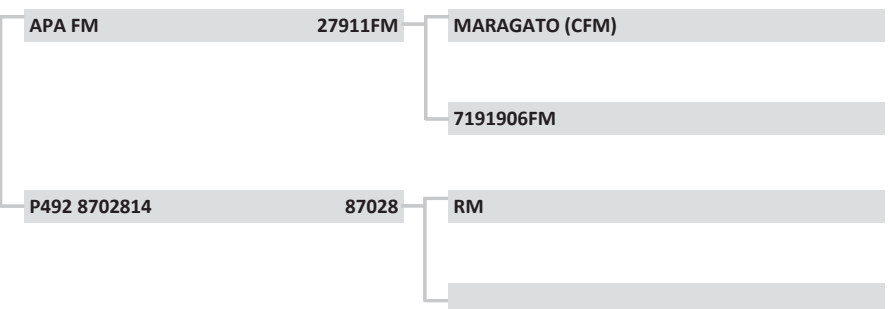

APRESENTAÇÃO GRÁFICA

ÍNDICES	D	-3	-2	-1	0	1	2	3	
IPAIN	11,05	2							
IDESM	5,18	4							
HGP	4,89								
DESMAMA	DEPh	D	-3	-2	-1	0	1	2	3
PG	294,22	7							
PN	30,30	8							
GND	201,01	6							
Cd	3,12	3							
Pd	3,04	6							
Md	3,15	4							
Ud	2,07	8							

SOBREANO	DEPh	D	-3	-2	-1	0	1	2	3
GPD	203,50	2							
Cs	3,21	2							
Ps	3,16	4							
Ms	3,25	2							
Us	2,09	8							
Ts	1,88	4							
PEi	29,17	1							
PEip	28,97	1							
GNS	404,50	3							
Revisão Final	Raça	Aprumos	Harmonia						
	4,5	2	4,5						

G5609	G5609
Raça:	NELORE
Sexo:	MACHO
Nasc:	4/10/2021
Livro:	CEIP
Peso(kg):	684
PE (cm):	38
Fazenda:	AGROPECUÁRIA PONTAL
Localidade:	GONGOGI
Criador:	JONES ARANHA DE SÁ