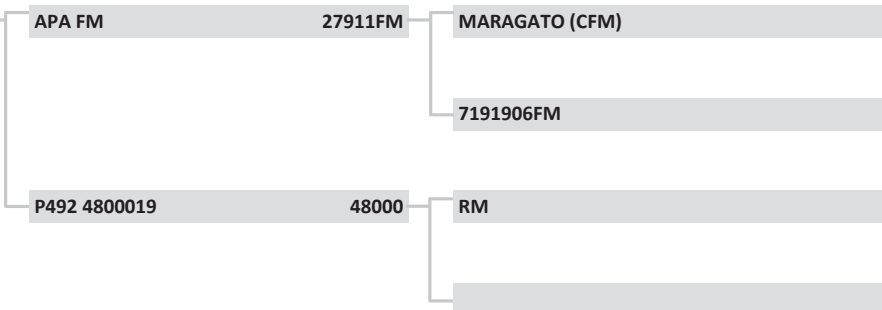

LEILÃO GENÉTICA DE EXCELÊNCIA AGROPECUÁRIA PONTAL

07/10/2023 • 11:00 • CANAL DO BOI

LOTE: 95

CEIP

APRESENTAÇÃO GRÁFICA

ÍNDICES	D	-3	-2	-1	0	1	2	3	
IPAINTE	12,62	1							
IDESM	8,32	3							
HGP	5,05								
DESMAMA	DEPh	D	-3	-2	-1	0	1	2	3
PG	293,36	3							
PN	30,44	9							
GND	200,80	6							
Cd	3,07	5							
Pd	3,19	3							
Md	3,18	3							
Ud	2,10	9							

SOBREANO	DEPh	D	-3	-2	-1	0	1	2	3
GPD	202,76	2							
Cs	3,14	3							
Ps	3,28	2							
Ms	3,23	3							
Us	2,13	9							
Ts	1,86	4							
PEi	29,18	1							
PEip	28,99	1							
GNS	403,56	4							
Revisão Final	Raça	Aprumos	Harmonia						
	4	4	5						

G6435	G6435
Raça:	NELORE
Sexo:	MACHO
Nasc:	3/9/2021
Livro:	CEIP
Peso(kg):	636
PE (cm):	38
Fazenda:	AGROPECUÁRIA PONTAL
Localidade:	GONGOGI
Criador:	JONES ARANHA DE SÁ