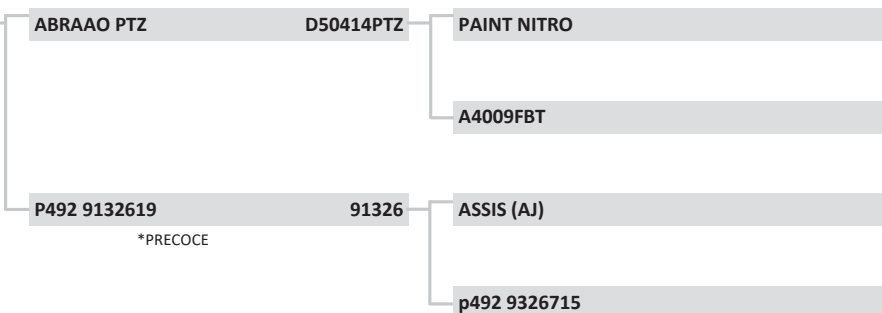

LEILÃO GENÉTICA DE EXCELÊNCIA AGROPECUÁRIA PONTAL

07/10/2023 • 11:00 • CANAL DO BOI

LOTE: 31

CEIP

APRESENTAÇÃO GRÁFICA

ÍNDICES	D	-3	-2	-1	0	1	2	3	
IPAIN	11,41	1							
IDESM	12,09	2							
HGP	3,05								
DESMAMA	DEPh	D	-3	-2	-1	0	1	2	3
PG	294,46	7							
PN	29,87	5							
GND	203,85	1							
Cd	3,21	2							
Pd	3,19	3							
Md	3,12	4							
Ud	1,80	1							

SOBREANO	DEPh	D	-3	-2	-1	0	1	2	3
GPD	204,43	1							
Cs	3,26	1							
Ps	3,35	1							
Ms	3,26	2							
Us	1,80	1							
Ts	1,73	1							
PEi	28,29	5							
PEip	27,87	7							
GNS	408,28	1							
Revisão Final	Raça	Aprumos	Harmonia						
	4	2	5						

G1850	G1850
Raça:	NELORE
Sexo:	MACHO
Nasc:	4/12/2021
Livro:	CEIP
Peso(kg):	614
PE (cm):	37
Fazenda:	AGROPECUÁRIA PONTAL
Localidade:	GONGOGI
Criador:	JONES ARANHA DE SÁ