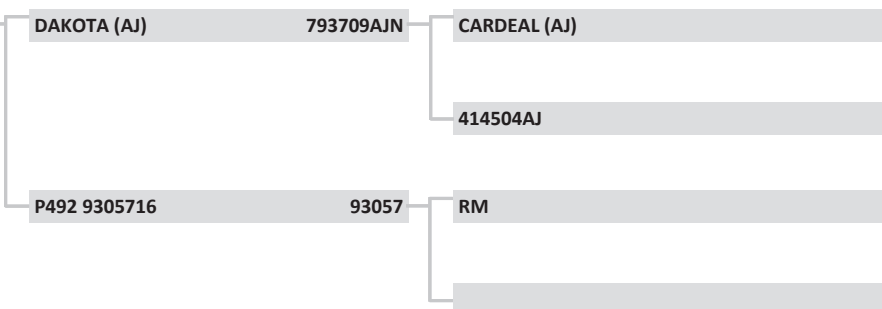

APRESENTAÇÃO GRÁFICA

ÍNDICES	D	-3	-2	-1	0	1	2	3	
IPAIN	10,83	2							
IDESM	14,08	1							
HGP	5,13								
DESMAMA	DEPh	D	-3	-2	-1	0	1	2	3
PG	294,98	9							
PN	30,24	7							
GND	202,32	3							
Cd	3,14	3							
Pd	3,29	1							
Md	3,20	3							
Ud	2,14	10							

SOBREANO	DEPh	D	-3	-2	-1	0	1	2	3
GPD	202,39	3							
Cs	3,12	4							
Ps	3,37	1							
Ms	3,24	3							
Us	2,13	9							
Ts	1,86	4							
PEi	28,38	4							
PEip	28,10	5							
GNS	404,71	3							
Revisão Final	Raça	Aprumos	Harmonia						
	5	3	5						

G4435	G4435
Raça:	NELORE
Sexo:	MACHO
Nasc:	15/11/2021
Livro:	CEIP
Peso(kg):	608
PE (cm):	36
Fazenda:	AGROPECUÁRIA PONTAL
Localidade:	GONGOGI
Criador:	JONES ARANHA DE SÁ