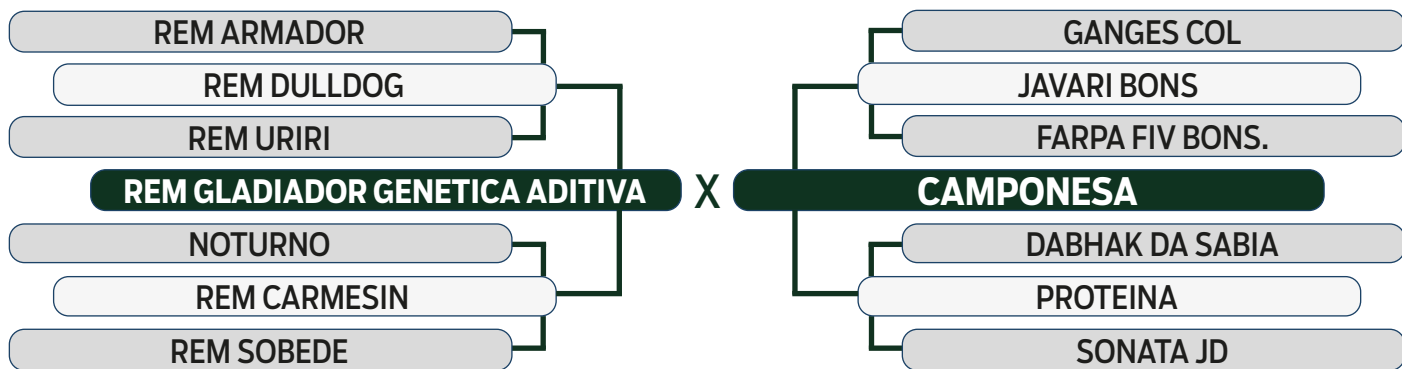

87

INDIVIDUAL

H1682 DA MDLO

SEXO: MACHO - REG: MDLO 1682 - RAÇA: NELORE PO - NASC.: 21/07/2020

PESO: 770 KG - PE: 40 CM

	iABCZ	PM-EM	PD-ED	PS-ED	PE-365	STAY	AOL	ACAB	PN-ED	CSG
DECA	12.71	2.83	4.55	10.72	0.673	32.54	2.977	1.392	-0.18	-
INDEXE	1	1	2	2	1	3	1	1	2	-