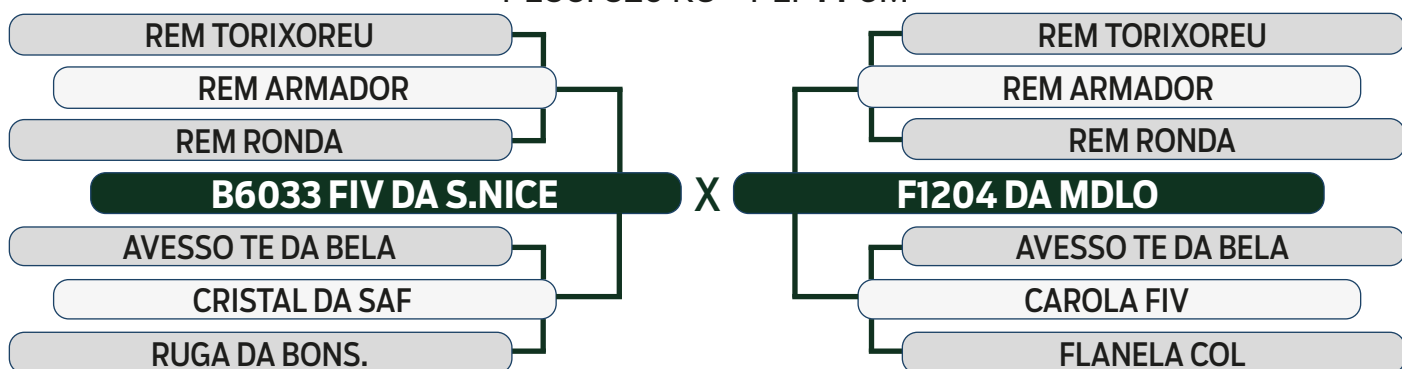

47

INDIVIDUAL

H1926 DA MDLO

SEXO: MACHO - REG: MDLO 1926 - RAÇA: NELORE PO - NASC.: 03/10/2020

PESO: 826 KG - PE: 44 CM

	iABCZ	PM-EM	PD-ED	PS-ED	PE-365	STAY	AOL	ACAB	PN-ED	CSG
DECA INDEX	28.98	2.66	12.20	23.32	1.631	41.01	1.879	-0.665	0.55	-
	1	1	1	1	1	1	1	8	10	