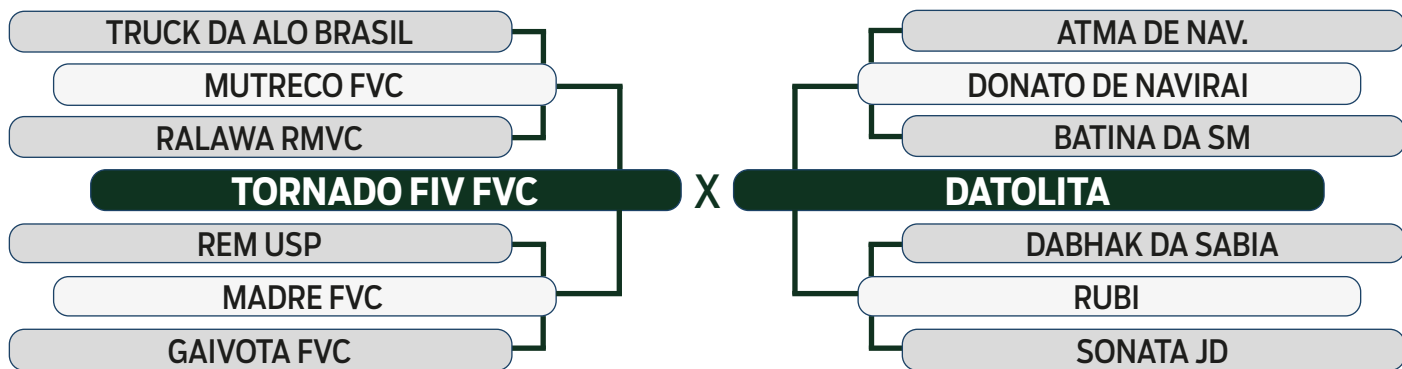

LEILÃO

Fazenda Modelo

GUTO GRASSANO & CONVIDADOS

VENDEDOR: FAZENDA MODELO

60

BATERIA 08

H1696 DA MDLO

SEXO: MACHO - REG: MDLO 1696 - RAÇA: NELORE PO - NASC.: 23/07/2020

PESO: 786 KG - PE: 38 CM