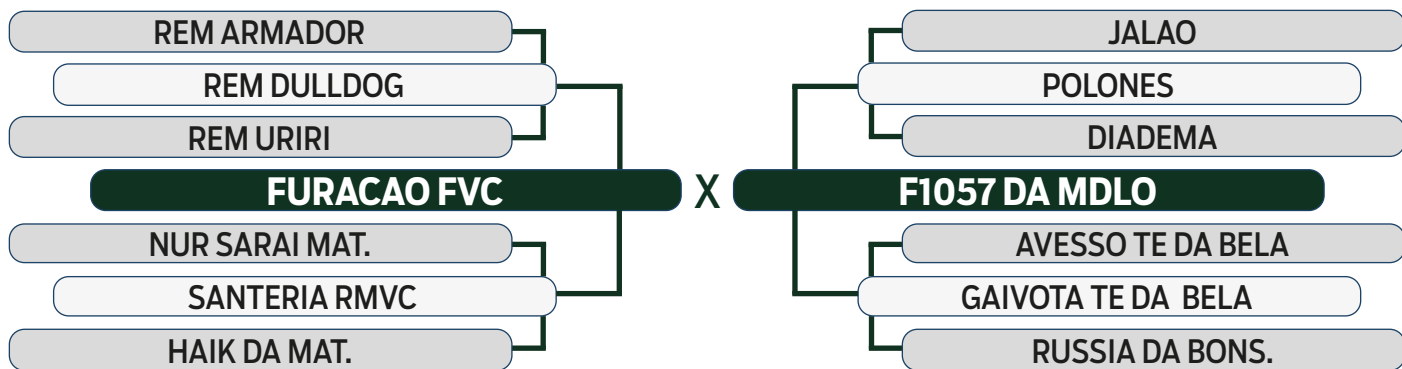

24

BATERIA 02

H1927 DA MDLO

SEXO: MACHO - REG: MDLO 1927 - RAÇA: NELORE PO - NASC.: 05/10/2020

PESO: 768 KG - PE: 40 CM

PMGZ
VISUALIZE A FICHA COMPLETA

	iABCZ	PM-EM	PD-ED	PS-ED	PE-365	STAY	AOL	ACAB	PN-ED	CSG
DECA	22.30	4.51	6.29	19.41	0.124	39.88	1.949	1.435	-0.26	-
INDICE	1	1	1	1	5	1	1	1	2	-