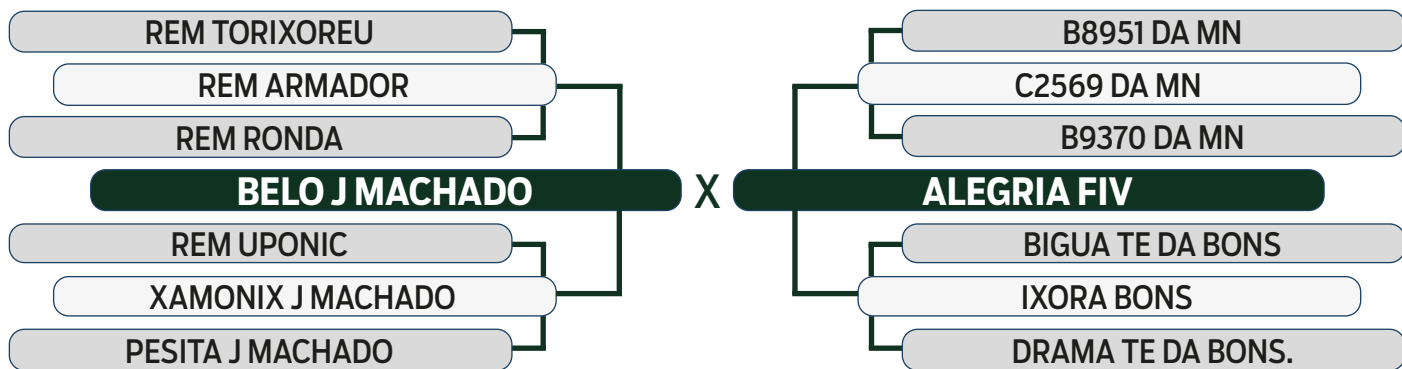

LEILÃO

Fazenda Modelo

GUTO GRASSANO & CONVIDADOS

VENDEDOR: FAZENDA MODELO

35

INDIVIDUAL

H1890 DA MDLO

SEXO: MACHO - REG: MDLO 1890 - RAÇA: NELORE PO - NASC.: 19/09/2020

PESO: 864 KG - PE: 39 CM