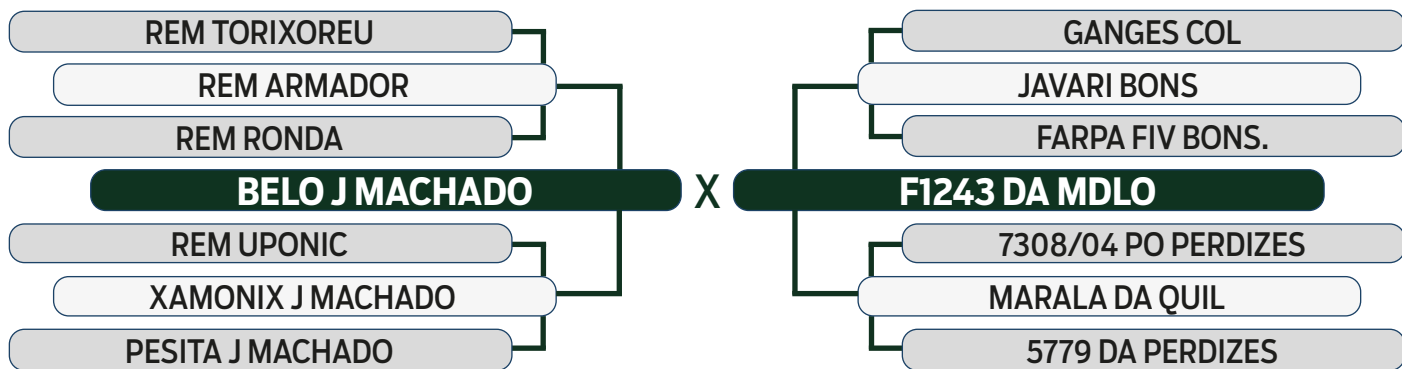

46

BATERIA 05

I2095 DA MDLO

SEXO: MACHO - REG: MDLO 2095 - RAÇA: NELORE PO - NASC.: 05/01/2021

PESO: 668 KG - PE: 37 CM

	iABCZ	PM-EM	PD-ED	PS-ED	PE-365	STAY	AOL	ACAB	PN-ED	CSG
DECA	25.52	0.60	9.65	18.63	1.105	41.56	3.948	3.077	0.54	-
INDEXE	1	4	1	1	1	1	1	1	10	-