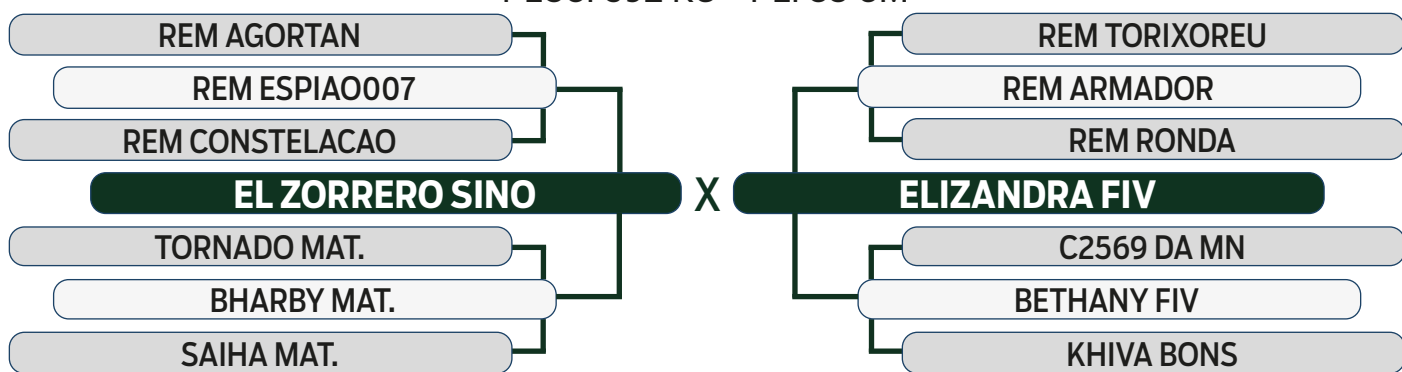

LEILÃO

Fazenda Modelo

GUTO GRASSANO & CONVIDADOS

VENDEDOR: FAZENDA MODELO

1008

INDIVIDUAL

I2226 DA MDLO

SEXO: MACHO - REG: MDLO 2226 - RAÇA: NELORE PO - NASC.: 13/08/2021

PESO: 592 KG - PE: 38 CM