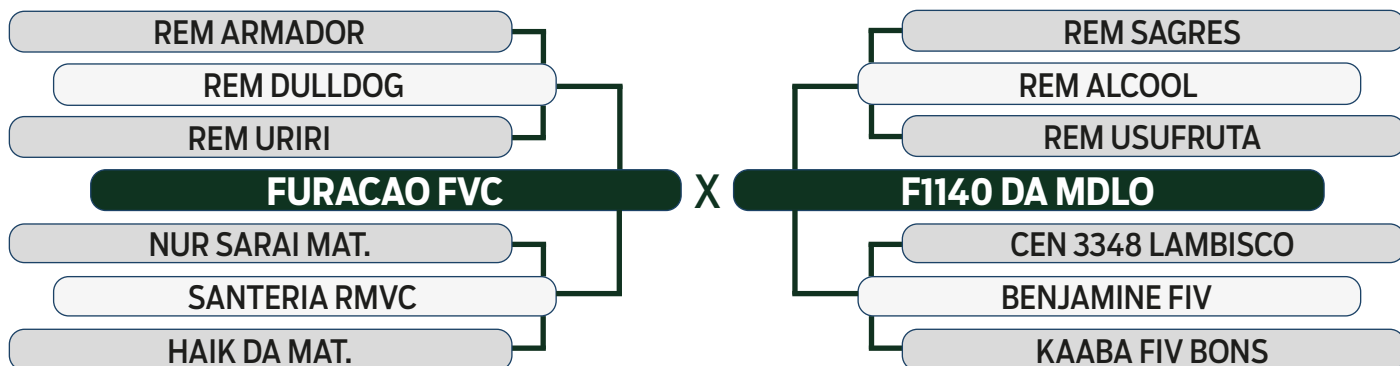

49

BATERIA 06

H1960 DA MDLO

SEXO: MACHO - REG: MDLO 1960 - RAÇA: NELORE PO - NASC.: 15/10/2020

PESO: 668 KG - PE: 36 CM

	iABCZ	PM-EM	PD-ED	PS-ED	PE-365	STAY	AOL	ACAB	PN-ED	CSG
DECA	21.44	4.70	5.95	15.99	0.655	39.98	1.621	2.448	-0.40	-
INDICE	1	1	1	1	1	1	1	1	1	-