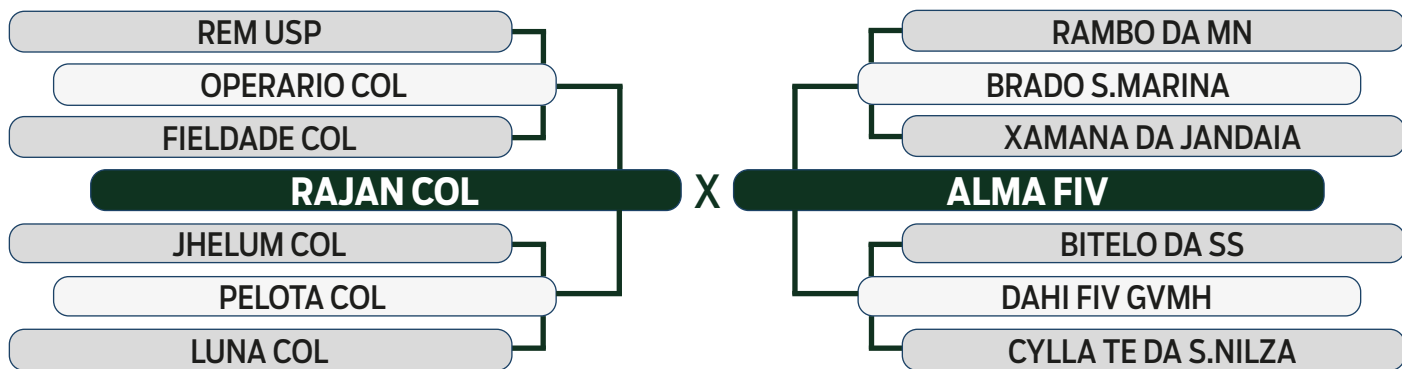

LEILÃO

Fazenda Modelo

GUTO GRASSANO & CONVIDADOS

VENDEDOR: FAZENDA MODELO

58

BATERIA 08

H2053 DA MDLO

SEXO: MACHO - REG: MDLO 2053 - RAÇA: NELORE PO - NASC.: 02/12/2020

PESO: 680 KG - PE: 38 CM