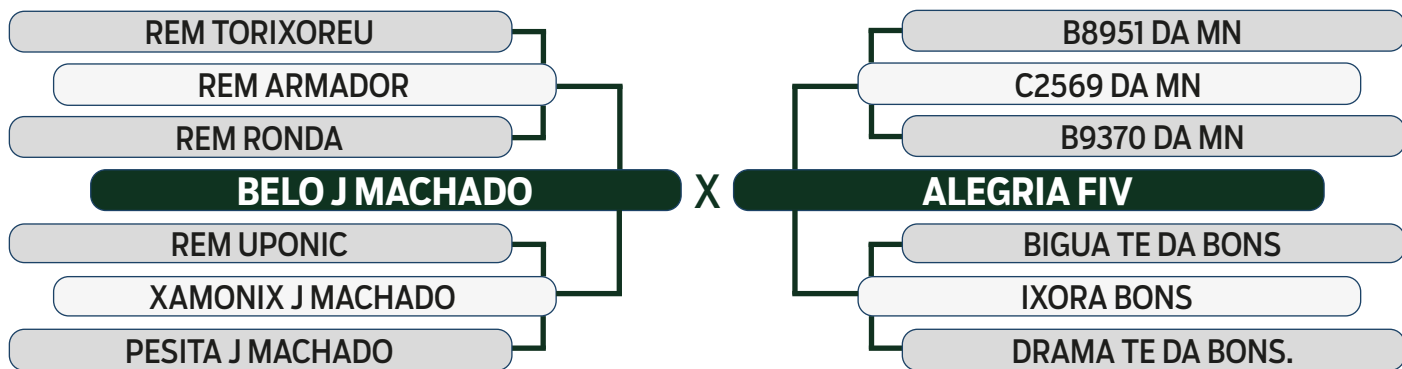

84

BATERIA12

H1673 DA MDLO

SEXO: MACHO - REG: MDLO 1673 - RAÇA: NELORE PO - NASC.: 20/07/2020

PESO: 810 KG - PE: 39 CM

	iABCZ	PM-EM	PD-ED	PS-ED	PE-365	STAY	AOL	ACAB	PN-ED	CSG
DECA	18.59	0.19	9.55	18.66	0.885	39.03	2.818	1.773	0.15	-
INDEXE	1	5	1	1	1	1	1	1	6	-