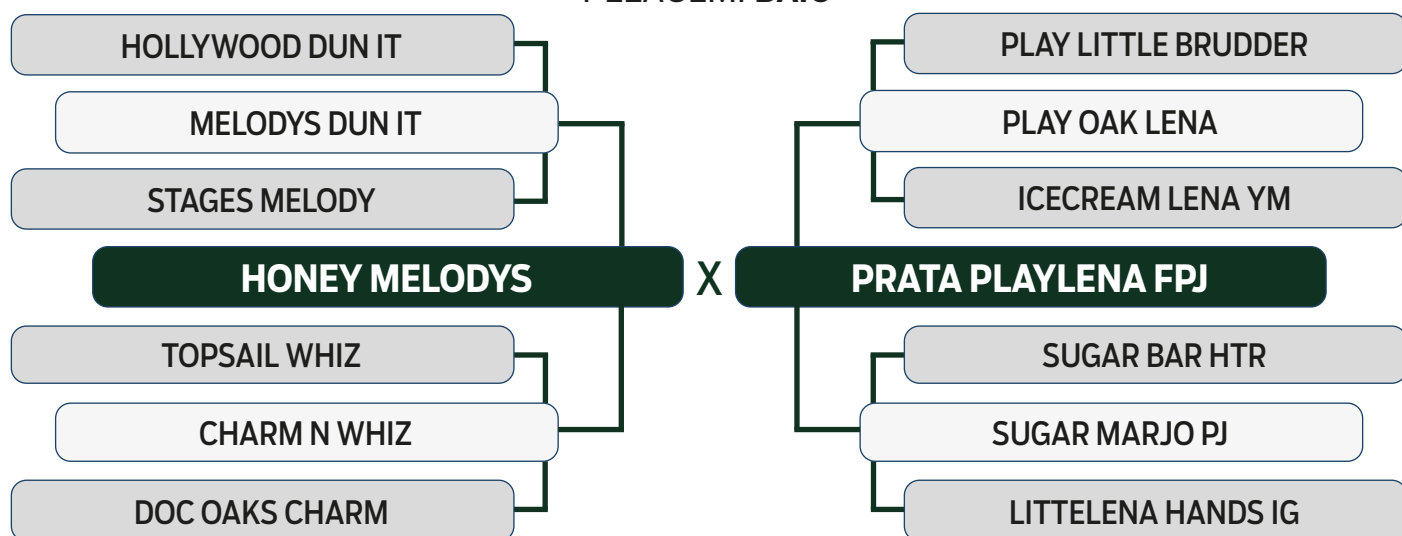

LEILÃO

Fazenda Modelo

GUTO GRASSANO & CONVIDADOS

VENDEDOR: ANTÔNIO FRANCISCO CHAVES NETO

112

INDIVIDUAL

HAPPY SILVER WOOD

SEXO: FÊMEA - REG: P217928 - RAÇA: QUARTO DE MILHA PO - NASC.: 20/08/2015