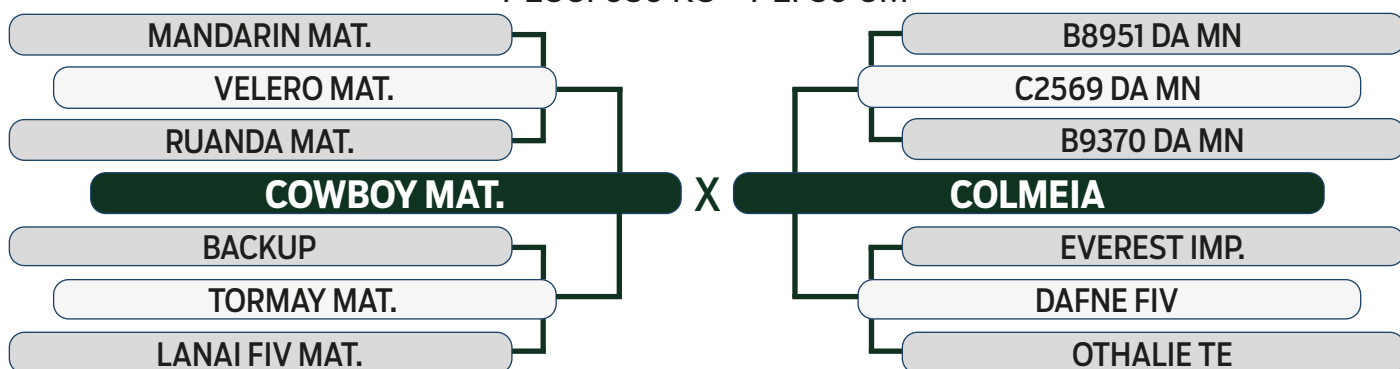

45

BATERIA 05

I2102 DA MDLO

SEXO: MACHO - REG: MDLO 2102 - RAÇA: NELORE PO - NASC.: 11/01/2021

PESO: 686 KG - PE: 36 CM

	iABCZ	PM-EM	PD-ED	PS-ED	PE-365	STAY	AOL	ACAB	PN-ED	CSG
DECA	14.97	0.81	6.74	12.74	0.386	36.01	2.713	0.034	0.28	-
INDEXE	1	4	1	1	2	1	1	5	8	-