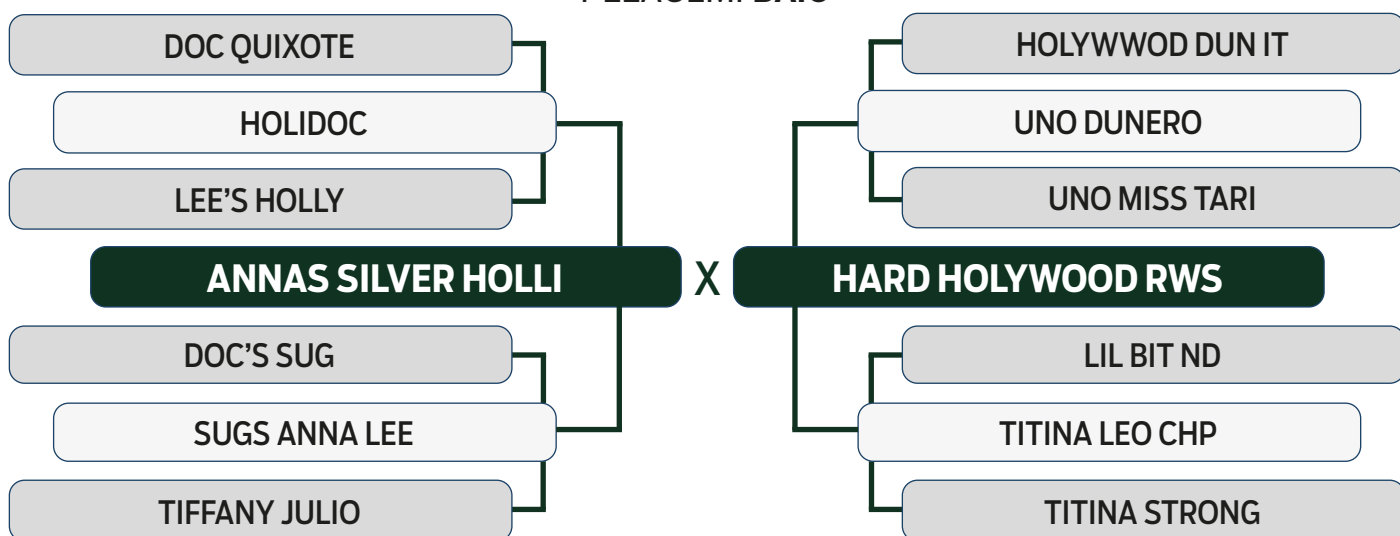

LEILÃO

Fazenda Modelo

GUTO GRASSANO & CONVIDADOS

VENDEDOR: ANTÔNIO FRANCISCO CHAVES NETO

112

INDIVIDUAL

HAPPY SILVER WOOD

SEXO: FÊMEA - REG: P217928 - RAÇA: QUARTO DE MILHA PO - NASC.: 20/08/2015

PELAGEM: BAIO