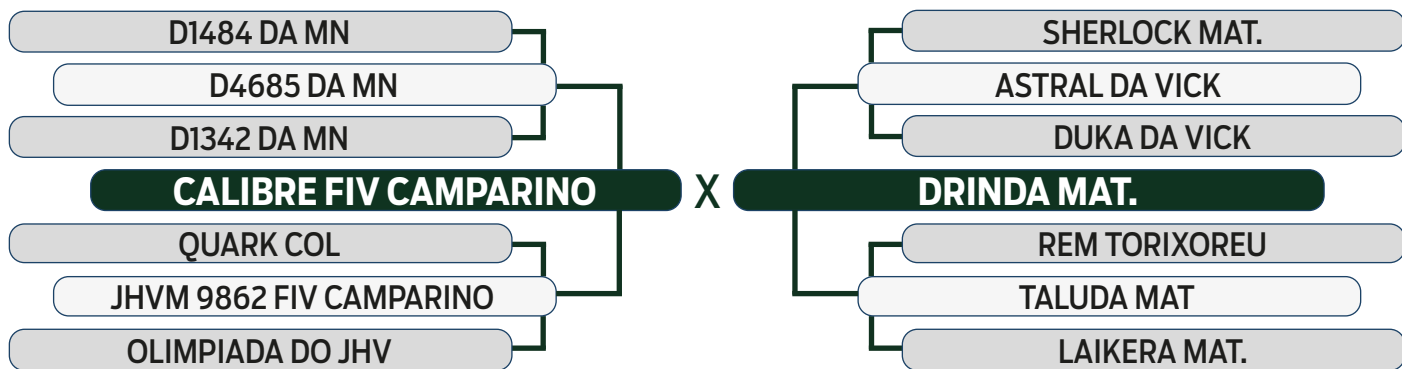

VENDEDOR: NELORE MEAB

107

INDIVIDUAL

WALTER FIV MEAB

SEXO: MACHO - REG: MEAB 1041 - RAÇA: NELORE PO - NASC.: 28/01/2021

PESO: 736 KG - PE: 40 CM

	iABCZ	PM-EM	PD-ED	PS-ED	PE-365	STAY	AOL	ACAB	PN-ED	CSG
DECA	17.66	1.00	8.25	17.63	1.770	33.18	1.364	1.191	0.63	-
INDICE	1	3	1	1	1	3	2	1	10	-