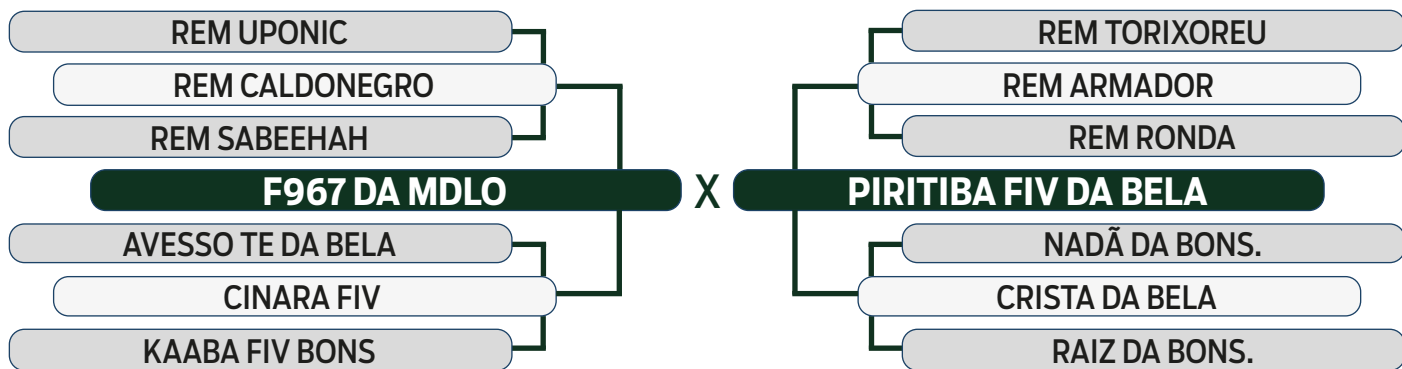

57

INDIVIDUAL

H1899 DA MDLO

SEXO: MACHO - REG: MDLO 1899 - RAÇA: NELORE PO - NASC.: 22/09/2020

PESO: 880 KG - PE: 41 CM

	iABCZ	PM-EM	PD-ED	PS-ED	PE-365	STAY	AOL	ACAB	PN-ED	CSG
DECA	25.00	0.58	11.07	19.51	1.516	41.25	1.123	-0.499	0.53	-
INDICE	1	4	1	1	1	1	2	7	10	-