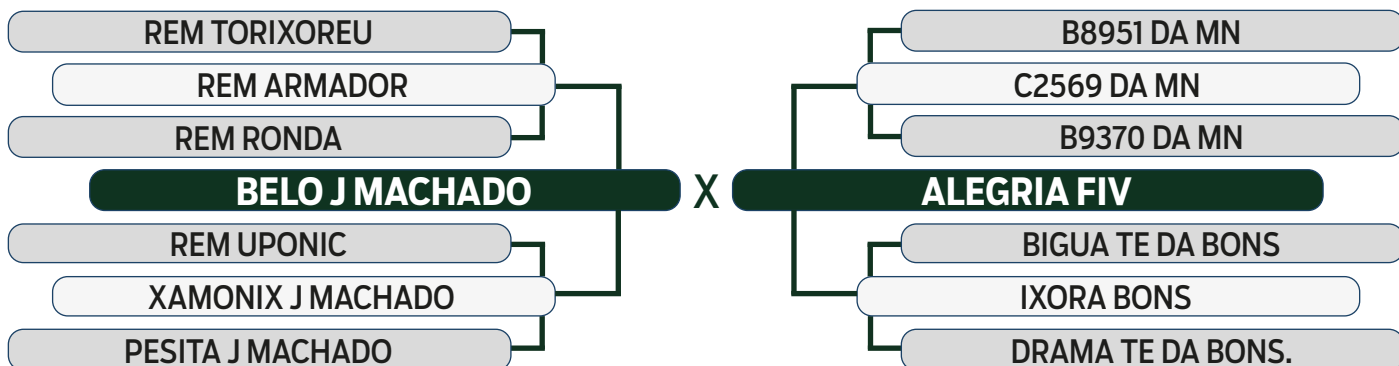

55

INDIVIDUAL

H1907 DA MDLO

SEXO: MACHO - REG: MDLO 1907 - RAÇA: NELORE PO - NASC.: 22/09/2020

PESO: 854 KG - PE: 39 CM

	iABCZ	PM-EM	PD-ED	PS-ED	PE-365	STAY	AOL	ACAB	PN-ED	CSG
DECA	19.26	1.53	10.40	21.31	0.480	37.74	4.814	1.011	0.69	-
INDICE	1	2	1	1	2	1	1	2	10	-