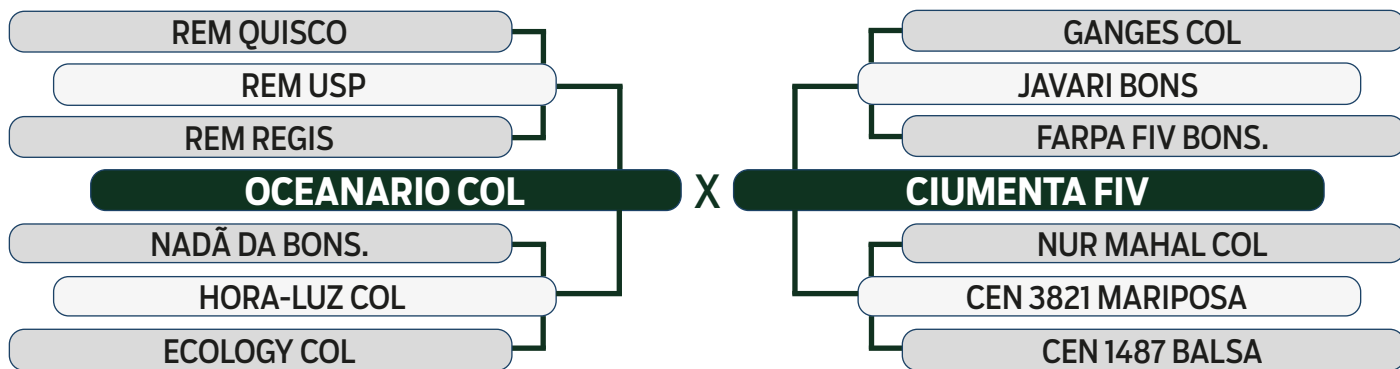

LEILÃO

Fazenda Modelo

GUTO GRASSANO & CONVIDADOS

VENDEDOR: FAZENDA MODELO

77

BATERIA 11

I2109 DA MDLO

SEXO: MACHO - REG: MDLO 2109 - RAÇA: NELORE PO - NASC.: 18/01/2021

PESO: 680 KG - PE: 38 CM