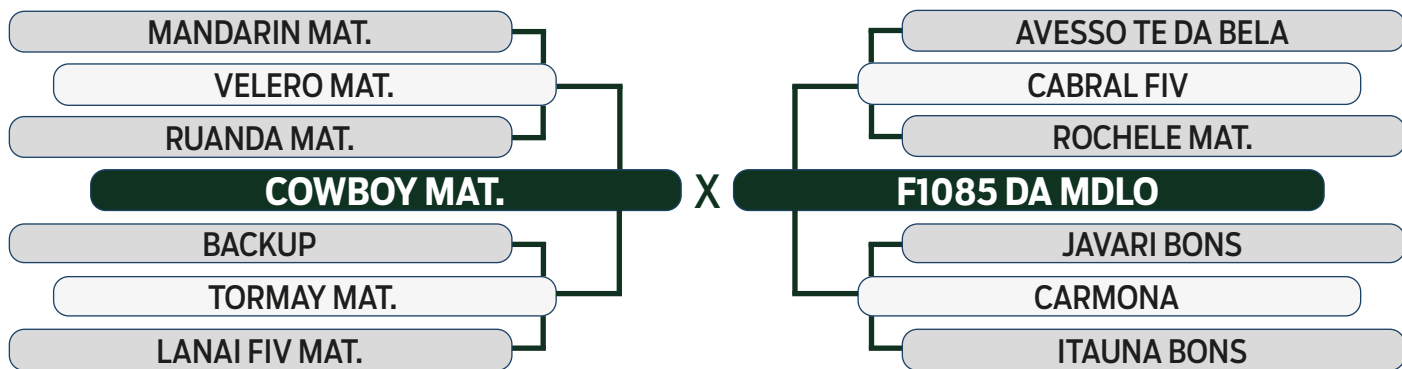

90

BATERIA 13

H1831 DA MDLO

SEXO: MACHO - REG: MDLO 1831 - RAÇA: NELORE PO - NASC.: 01/09/2020

PESO: 760 KG - PE: 36 CM

	iABCZ	PM-EM	PD-ED	PS-ED	PE-365	STAY	AOL	ACAB	PN-ED	CSG
DECA	16.59	2.22	5.39	11.42	0.889	35.60	2.298	0.348	0.49	-
TOP	1	1	2	1	1	1	1	4	10	-