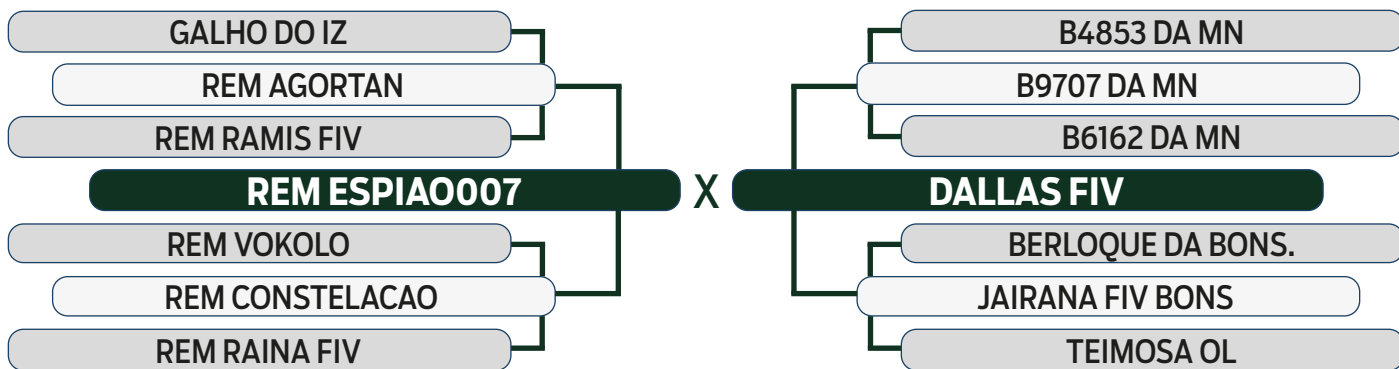

94

INDIVIDUAL

H1943 DA MDLO

SEXO: MACHO - REG: MDLO 1943 - RAÇA: NELORE PO - NASC.: 09/10/2020

PESO: 752 KG - PE: 38 CM

	iABCZ	PM-EM	PD-ED	PS-ED	PE-365	STAY	AOL	ACAB	PN-ED	CSG
DECA	20.48	3.73	7.20	14.37	1.451	37.15	1.936	2.841	0.25	-
INDEXE	1	1	1	1	1	1	1	1	7	-