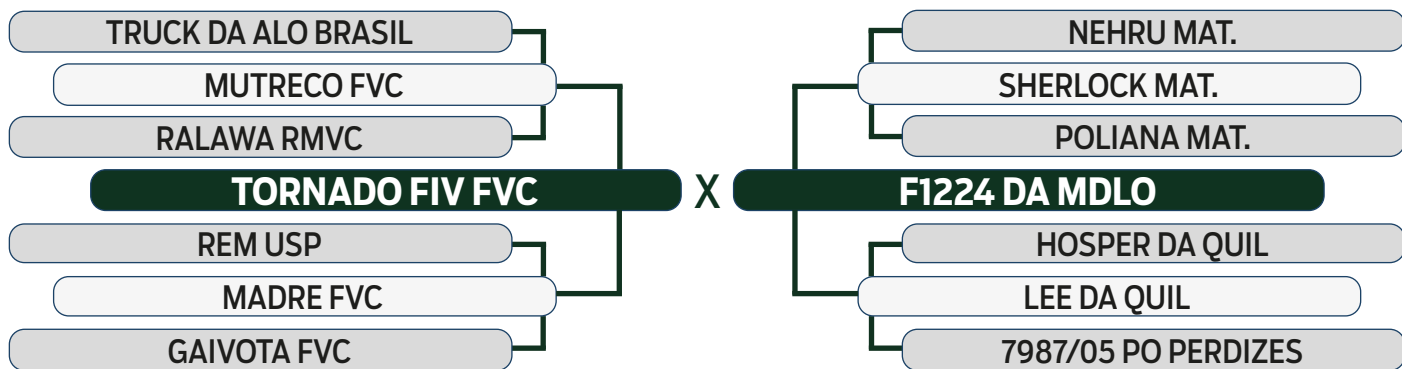

LEILÃO

Fazenda Modelo

GUTO GRASSANO & CONVIDADOS

VENDEDOR: FAZENDA MODELO

63

BATERIA 09

H1761 DA MDLO

SEXO: MACHO - REG: MDLO 1761 - RAÇA: NELORE PO - NASC.: 17/08/2020

PESO: 762 KG - PE: 42 CM