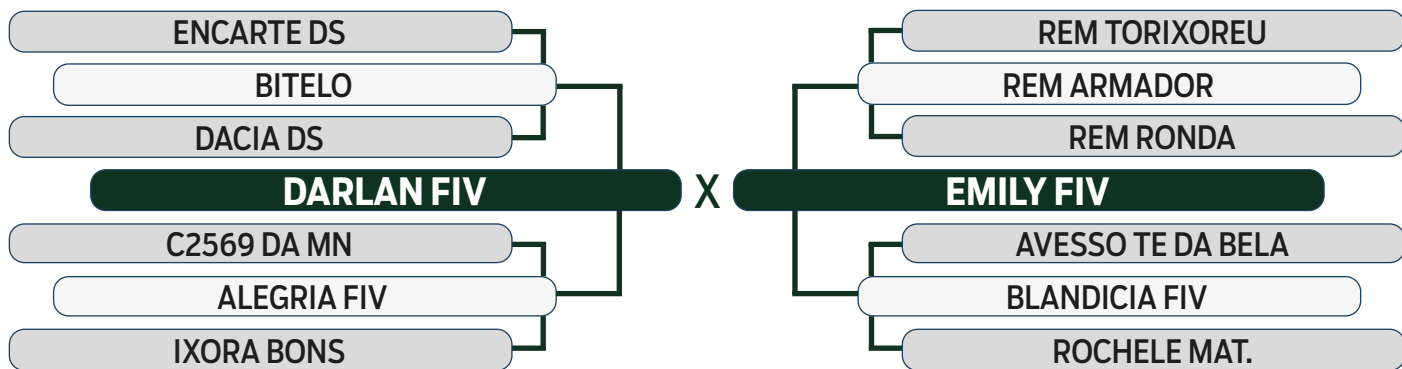

LEILÃO

Fazenda Modelo

GUTO GRASSANO & CONVIDADOS

VENDEDOR: FAZENDA MODELO

12

INDIVIDUAL

I2113 DA MDLO

SEXO: MACHO - REG: MDLO 2113 - RAÇA: NELORE PO - NASC.: 02/02/2021

PESO: 754 KG - PE: 41 CM