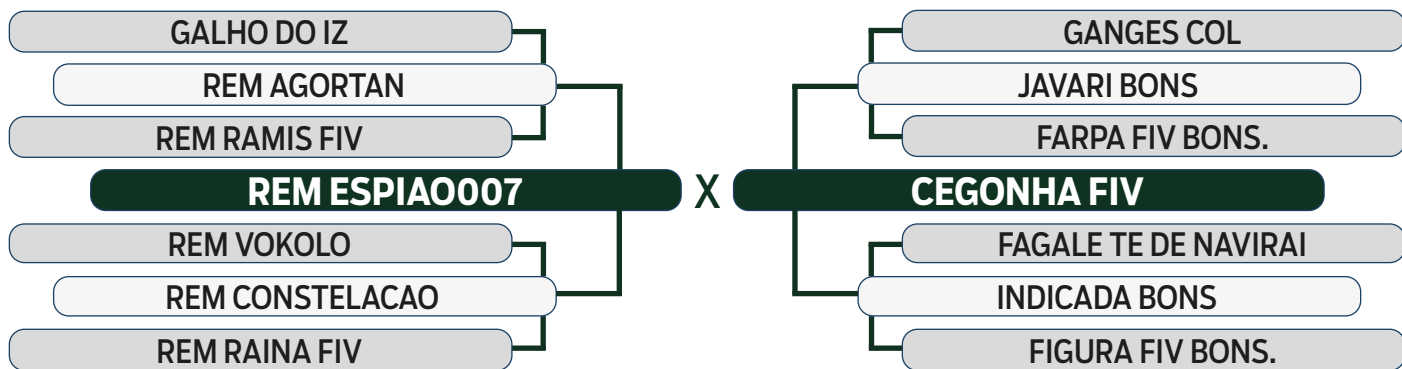

LEILÃO

Fazenda Modelo

GUTO GRASSANO & CONVIDADOS

VENDEDOR: FAZENDA MODELO

10

INDIVIDUAL

H1950 DA MDLO

SEXO: MACHO - REG: MDLO 1950 - RAÇA: NELORE PO - NASC.: 13/10/2020

PESO: 750 KG - PE: 37 CM