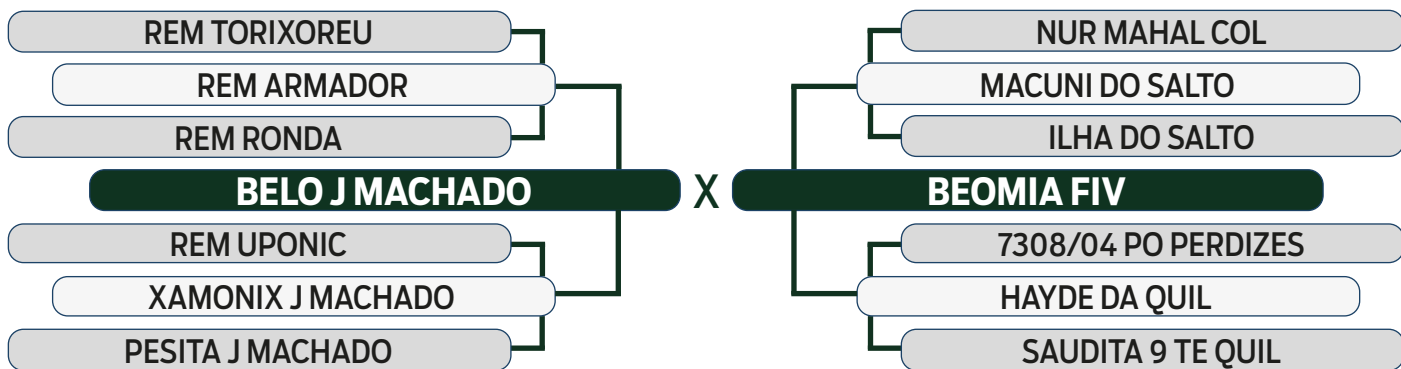

LEILÃO

Fazenda Modelo

GUTO GRASSANO & CONVIDADOS

VENDEDOR: FAZENDA MODELO

44

BATERIA 05

H2061 DA MDLO

SEXO: MACHO - REG: MDLO 2061 - RAÇA: NELORE PO - NASC.: 04/12/2020

PESO: 742 KG - PE: 37 CM