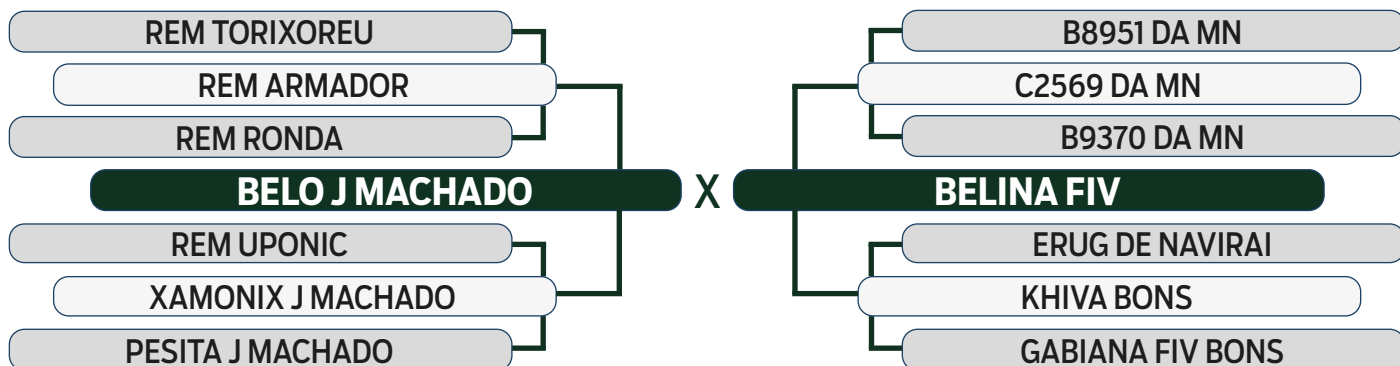

LEILÃO

Fazenda Modelo

GUTO GRASSANO & CONVIDADOS

VENDEDOR: FAZENDA MODELO

75

INDIVIDUAL

H1963 DA MDLO

SEXO: MACHO - REG: MDLO 1963 - RAÇA: NELORE PO - NASC.: 19/10/2020

PESO: 810 KG - PE: 42 CM