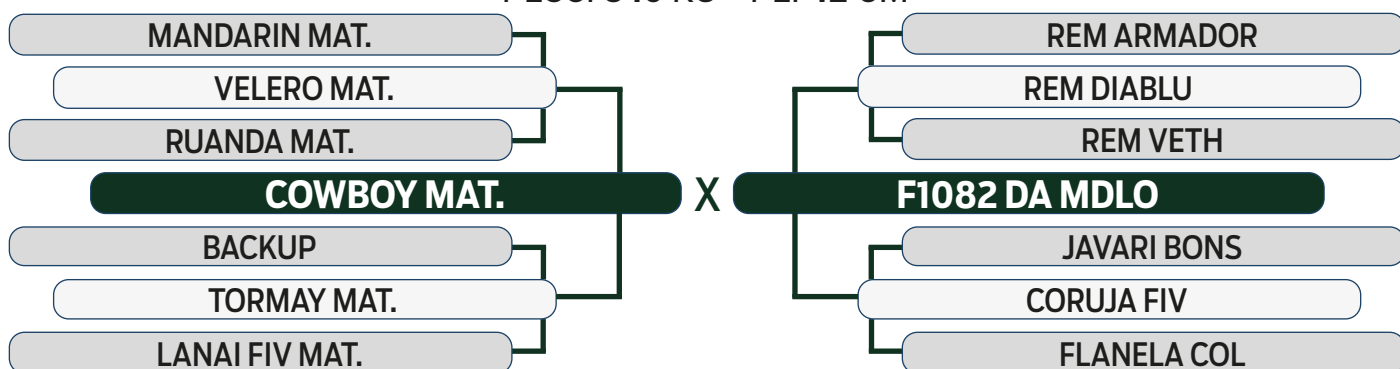

LEILÃO

Fazenda Modelo

GUTO GRASSANO & CONVIDADOS

VENDEDOR: FAZENDA MODELO

05

INDIVIDUAL

H1811 DA MDLO

SEXO: MACHO - REG: MDLO 1811 - RAÇA: NELORE PO - NASC.: 28/08/2020

PESO: 840 KG - PE: 42 CM