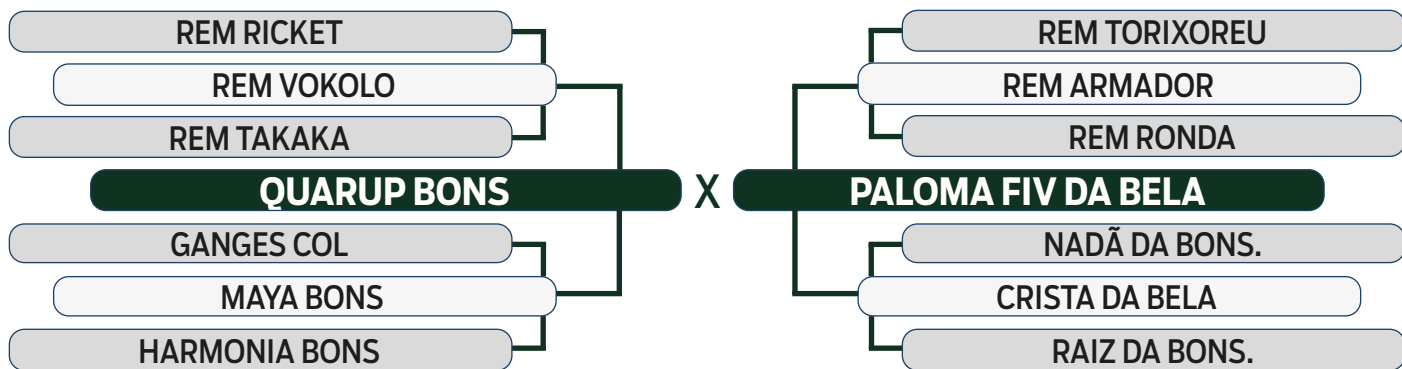

LEILÃO

Fazenda Modelo

GUTO GRASSANO & CONVIDADOS

VENDEDOR: FAZENDA MODELO

1000

INDIVIDUAL

H1992 DA MDLO

SEXO: MACHO - REG: MDLO 1992 - RAÇA: NELORE PO - NASC.: 16/11/2020

PESO: 934 KG - PE: 42 CM