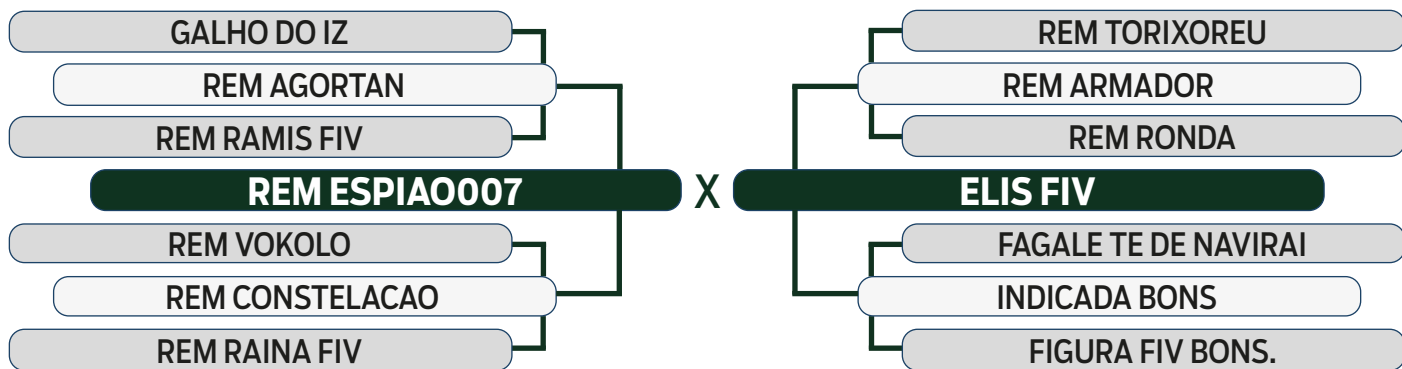

67

INDIVIDUAL

H1742 DA MDLO

SEXO: MACHO - REG: MDLO 1742 - RAÇA: NELORE PO - NASC.: 30/07/2020

PESO: 854 KG - PE: 38 CM

	iABCZ	PM-EM	PD-ED	PS-ED	PE-365	STAY	AOL	ACAB	PN-ED	CSG
DECA	22.02	3.78	7.80	14.62	1.782	36.91	-0.029	4.532	0.07	-
INDEXE	1	1	1	1	1	1	6	1	5	-