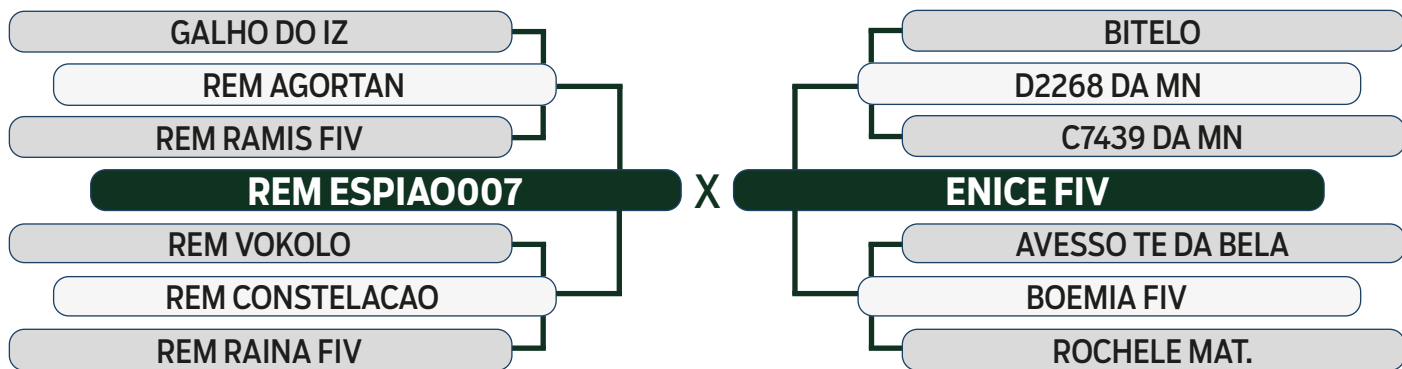

83

BATERIA12

H1658 DA MDLO

SEXO: MACHO - REG: MDLO 1658 - RAÇA: NELORE PO - NASC.: 19/07/2020

PESO: 808 KG - PE: 42 CM

	iABCZ	PM-EM	PD-ED	PS-ED	PE-365	STAY	AOL	ACAB	PN-ED	CSG
DECA	20.10	2.60	7.98	17.24	1.907	35.85	1.245	3.368	0.22	-
INDEXE	1	1	1	1	1	1	2	1	7	-