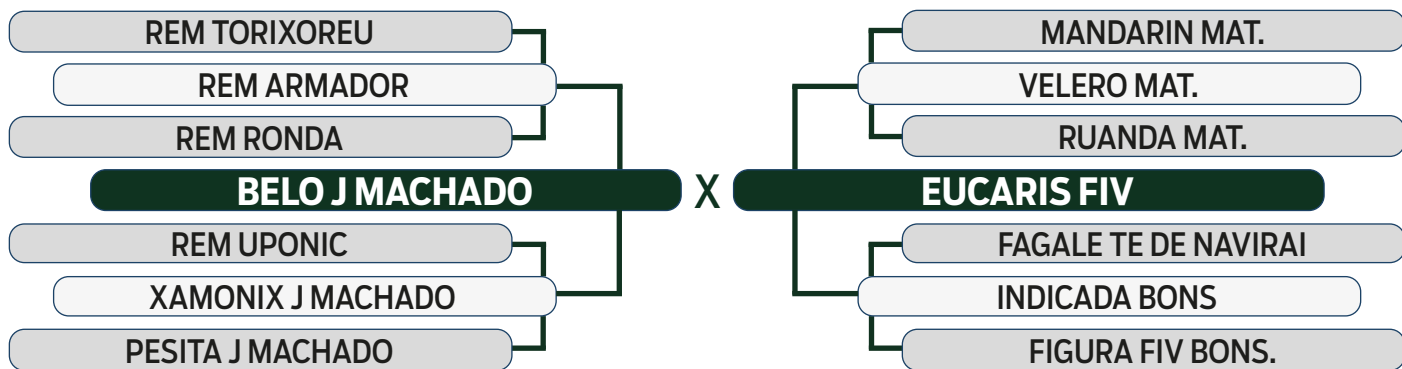

SEXO: MACHO - REG: MDLO 2024 - RAÇA: NELORE PO - NASC.: 20/11/2020

PESO: 734 KG - PE: 40 CM

	iABCZ	PM-EM	PD-ED	PS-ED	PE-365	STAY	AOL	ACAB	PN-ED	CSG
DECA INDEX	10.36	2.96	3.52	8.34	1.186	33.91	2.307	0.580	0.11	-
	2	1	3	2	1	2	1	3	6	