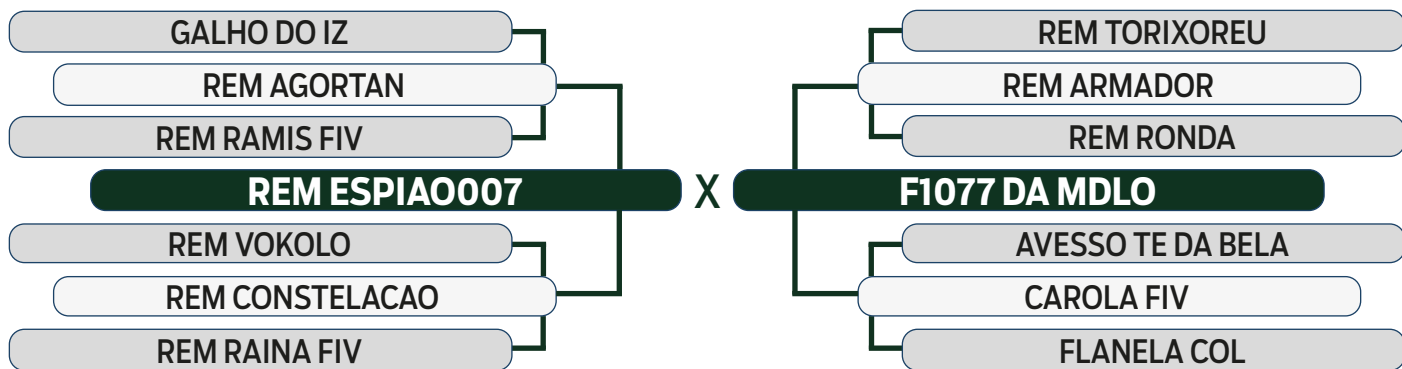

LEILÃO

Fazenda Modelo

GUTO GRASSANO & CONVIDADOS

VENDEDOR: FAZENDA MODELO

52

INDIVIDUAL

H1932 DA MDLO

SEXO: MACHO - REG: MDLO 1932 - RAÇA: NELORE PO - NASC.: 07/10/2020

PESO: 786 KG - PE: 43 CM