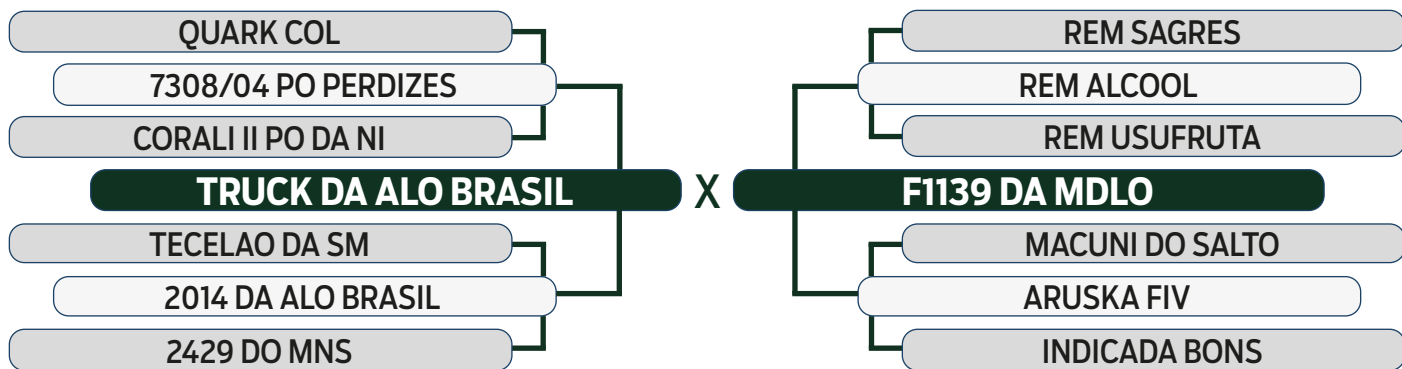

LEILÃO

Fazenda Modelo

GUTO GRASSANO & CONVIDADOS

VENDEDOR: FAZENDA MODELO

36

INDIVIDUAL

H1819 DA MDLO

SEXO: MACHO - REG: MDLO 1819 - RAÇA: NELORE PO - NASC.: 30/08/2020

PESO: 836 KG - PE: 40 CM