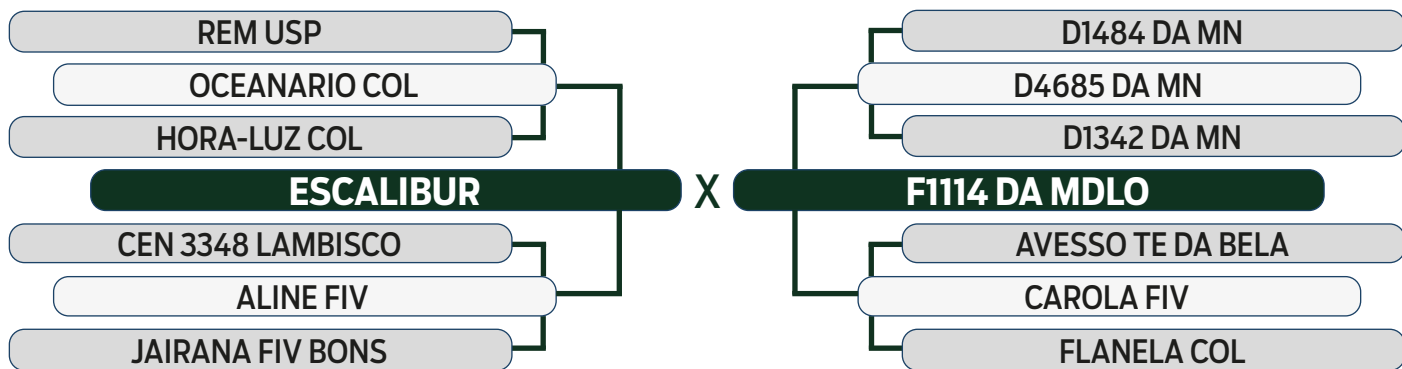

LEILÃO

Fazenda Modelo

GUTO GRASSANO & CONVIDADOS

VENDEDOR: FAZENDA MODELO

39

BATERIA 04

H2055 DA MDLO

SEXO: MACHO - REG: MDLO 2055 - RAÇA: NELORE PO - NASC.: 02/12/2020

PESO: 734 KG - PE: 36 CM