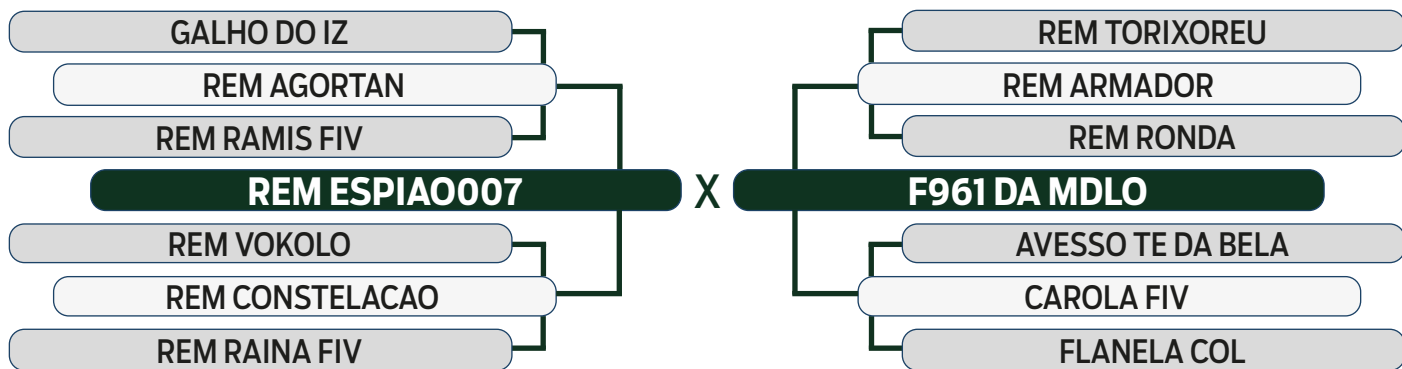

LEILÃO

Fazenda Modelo

GUTO GRASSANO & CONVIDADOS

VENDEDOR: FAZENDA MODELO

1002

INDIVIDUAL

H1646 DA MDLO

SEXO: MACHO - REG: MDLO 1646 - RAÇA: NELORE PO - NASC.: 14/07/2020

PESO: 944 KG - PE: 41 CM