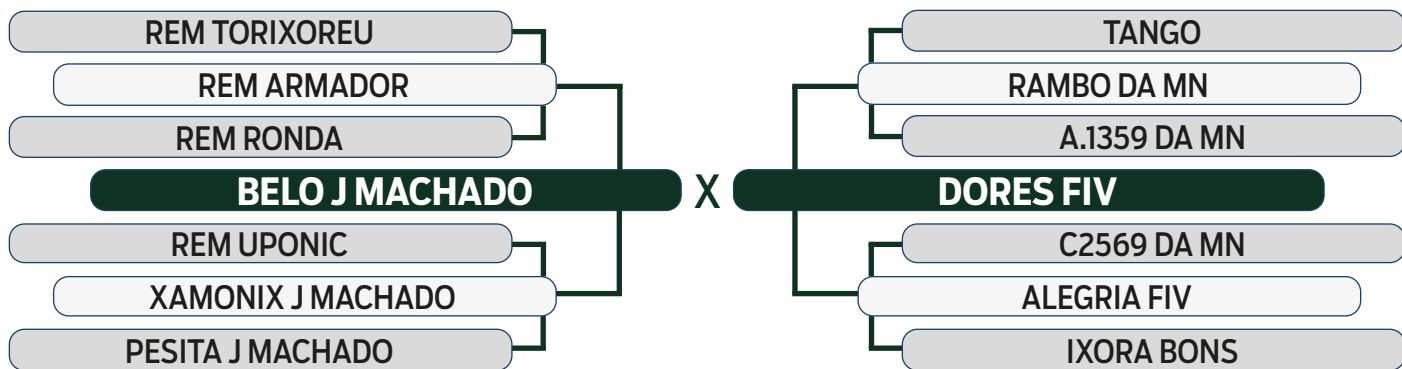

H1979 DA MDLO

SEXO: MACHO - REG: MDLO 1979 - RAÇA: NELORE PO - NASC.: 03/11/2020

PESO: 786 KG - PE: 42 CM

	iABCZ	PM-EM	PD-ED	PS-ED	PE-365	STAY	AOL	ACAB	PN-ED	CSG
DECA	20.55	2.75	7.76	17.85	0.790	38.88	1.515	1.686	-0.08	-
INDEXE	1	1	1	1	1	1	2	1	3	-