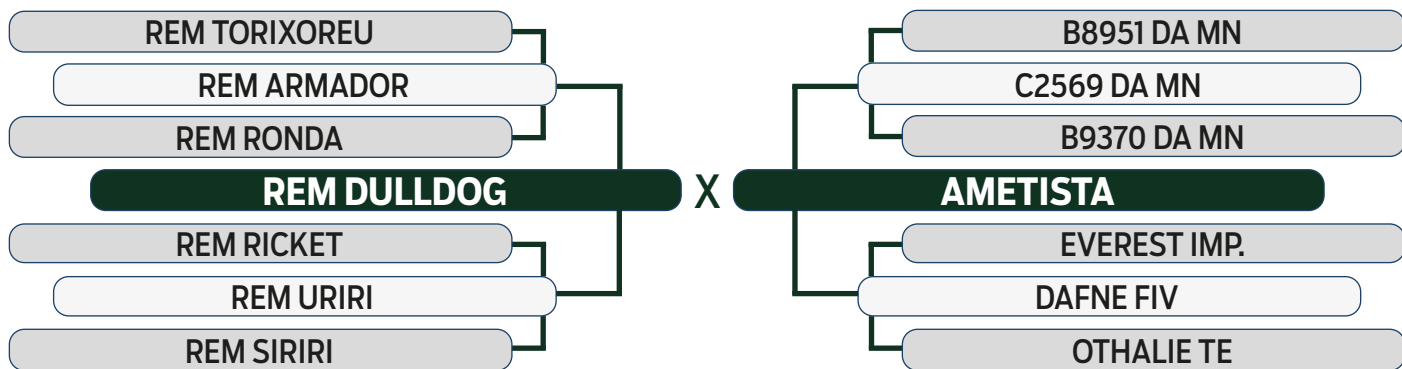

LEILÃO

Fazenda Modelo

GUTO GRASSANO & CONVIDADOS

VENDEDOR: FAZENDA MODELO

07

INDIVIDUAL

H2040 DA MDLO

SEXO: MACHO - REG: MDLO 2040 - RAÇA: NELORE PO - NASC.: 24/11/2020

PESO: 780 KG - PE: 37 CM