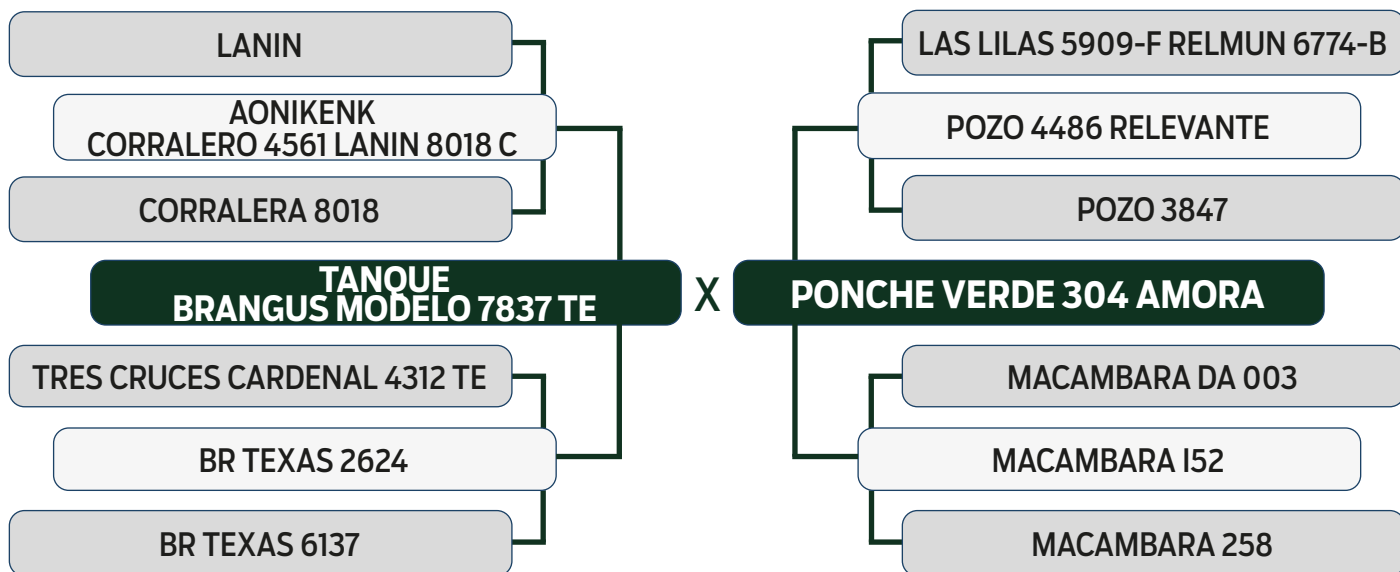

LEILÃO

Fazenda Modelo

GUTO GRASSANO & CONVIDADOS

VENDEDOR: FAZENDA MODELO

99

INDIVIDUAL

RHMA 3886

SEXO: MACHO - REG: RH A3886 - RAÇA: BRANGUS - NASC.: 03/11/2020

PESO: 682 KG - PE: 43 CM