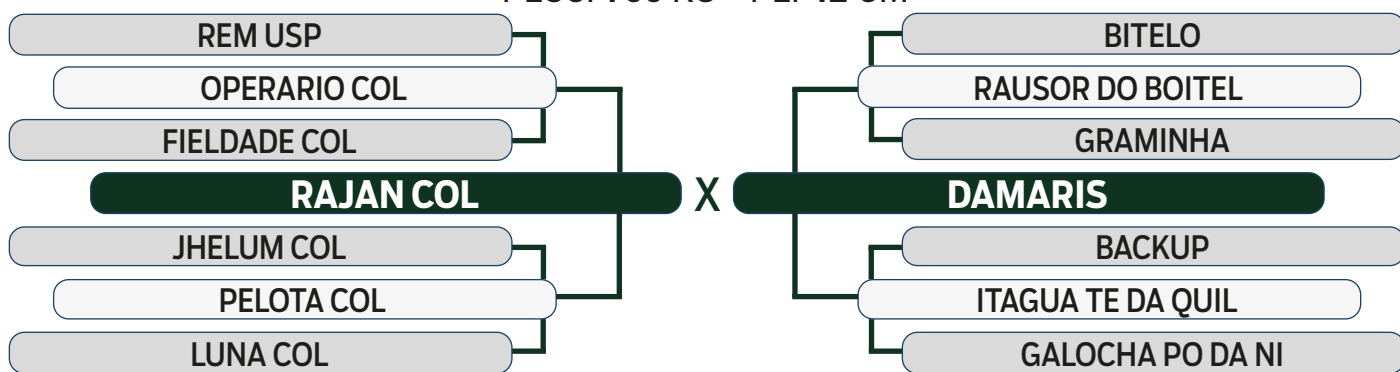

LEILÃO

Fazenda Modelo

GUTO GRASSANO & CONVIDADOS

VENDEDOR: FAZENDA MODELO

91

BATERIA 13

H1856 DA MDLO

SEXO: MACHO - REG: MDLO 1856 - RAÇA: NELORE PO - NASC.: 14/09/2020

PESO: 766 KG - PE: 42 CM