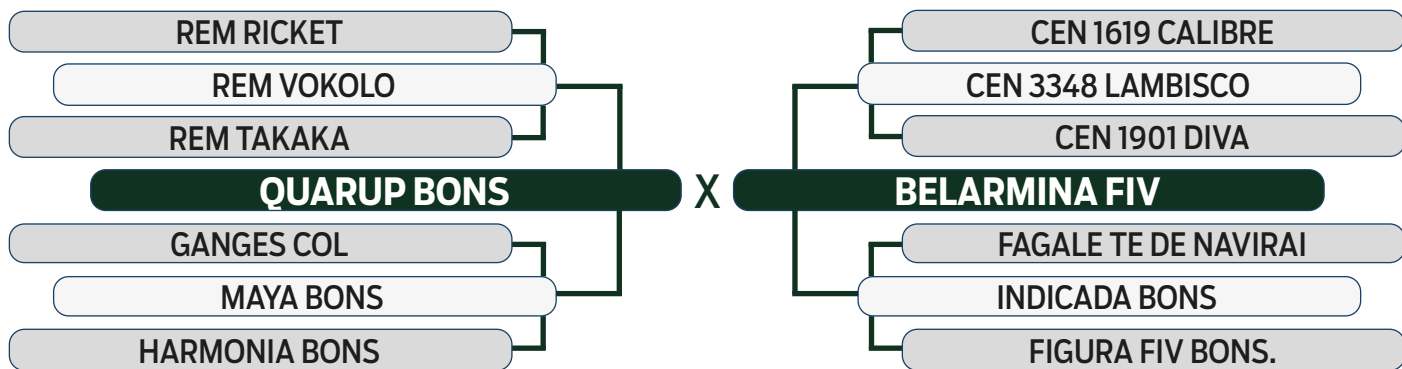

LEILÃO

Fazenda Modelo

GUTO GRASSANO & CONVIDADOS

VENDEDOR: FAZENDA MODELO

22

INDIVIDUAL

H1902 DA MDLO

SEXO: MACHO - REG: MDLO 1902 - RAÇA: NELORE PO - NASC.: 22/09/2020

PESO: 754 KG - PE: 37 CM