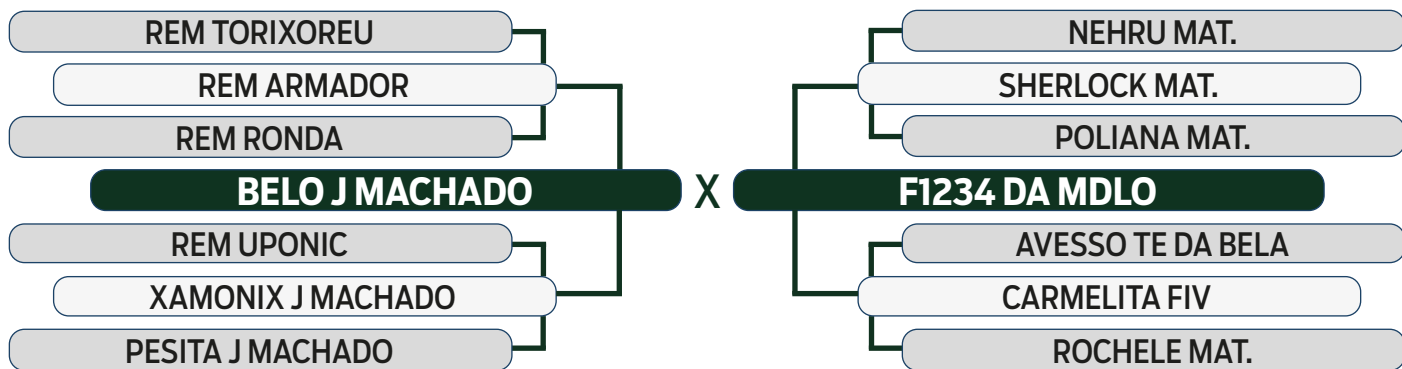

LEILÃO

Fazenda Modelo

GUTO GRASSANO & CONVIDADOS

VENDEDOR: FAZENDA MODELO

86

INDIVIDUAL

H1690 DA MDLO

SEXO: MACHO - REG: MDLO 1690 - RAÇA: NELORE PO - NASC.: 21/07/2020

PESO: 808 KG - PE: 42 CM