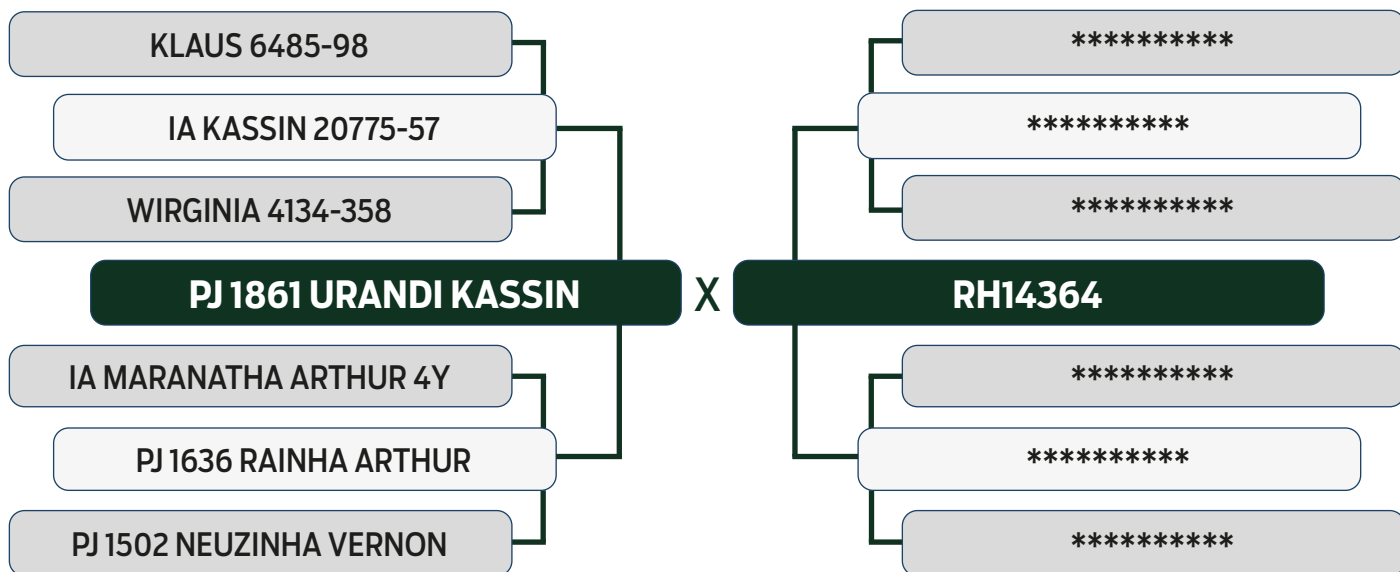

LEILÃO

Fazenda Modelo

GUTO GRASSANO & CONVIDADOS

VENDEDOR: FAZENDA MODELO

102

INDIVIDUAL

RHMA 3782

SEXO: MACHO - REG: RH A3782 - RAÇA: PARDO BRASIL - NASC.: 01/10/2020

PESO: 782 KG - PE: 36 CM