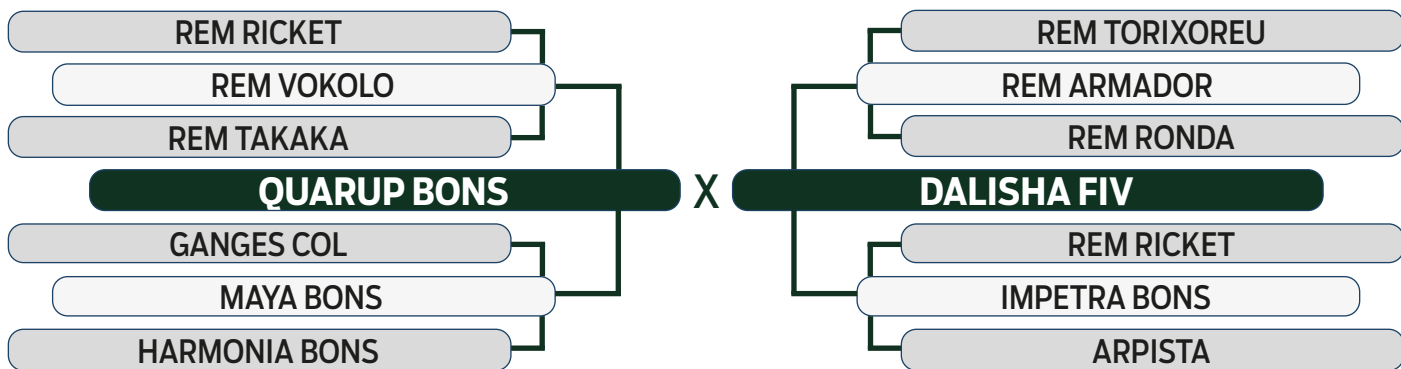

LEILÃO

Fazenda Modelo

GUTO GRASSANO & CONVIDADOS

VENDEDOR: FAZENDA MODELO

11

INDIVIDUAL

H1977 DA MDLO

SEXO: MACHO - REG: MDLO 1977 - RAÇA: NELORE PO - NASC.: 30/10/2020

PESO: 706 KG - PE: 43 CM