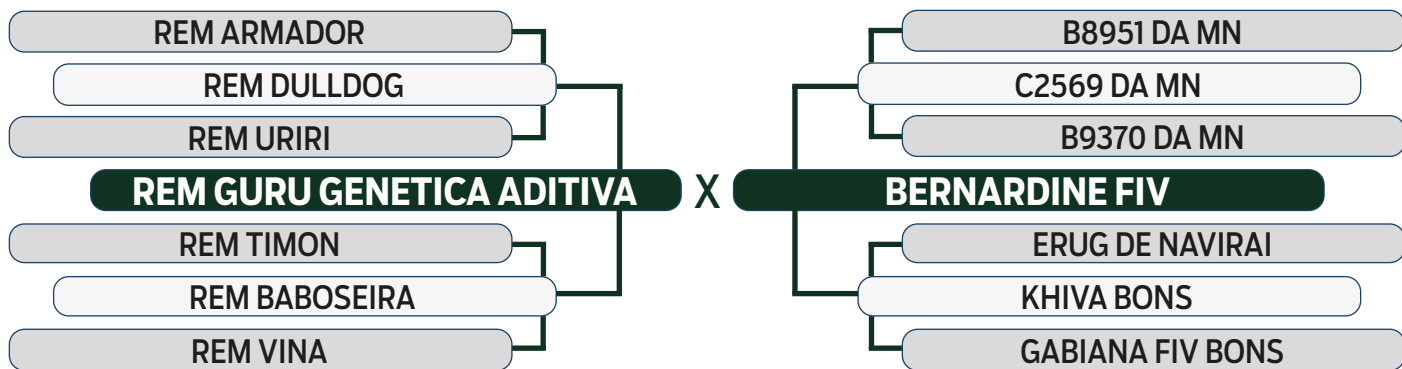

37

BATERIA 04

H2069 DA MDLO

SEXO: MACHO - REG: MDLO 2069 - RAÇA: NELORE PO - NASC.: 15/12/2020

PESO: 690 KG - PE: 37 CM

	iABCZ	PM-EM	PD-ED	PS-ED	PE-365	STAY	AOL	ACAB	PN-ED	CSG
DECA INDEX	16.68	3.30	3.18	12.98	1.269	39.91	3.498	2.322	-0.21	-
	1	1	3	1	1	1	1	1	2	