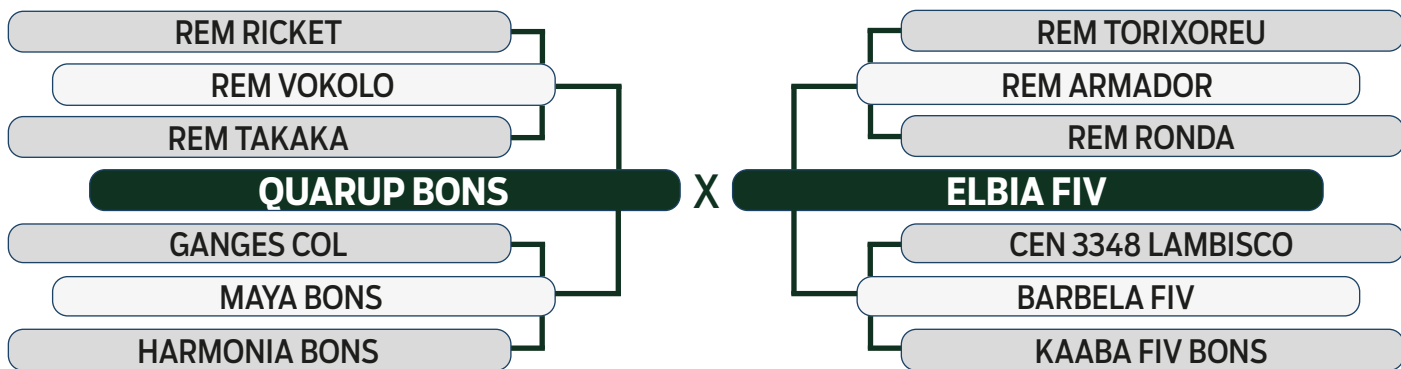

50

BATERIA 06

H1947 DA MDLO

SEXO: MACHO - REG: MDLO 1947 - RAÇA: NELORE PO - NASC.: 09/10/2020

PESO: 702 KG - PE: 35 CM

	iABCZ	PM-EM	PD-ED	PS-ED	PE-365	STAY	AOL	ACAB	PN-ED	CSG
DECA	20.38	3.23	6.60	16.60	0.972	37.25	3.250	0.353	-0.27	-
INDEX	1	1	1	1	1	1	1	4	2	-