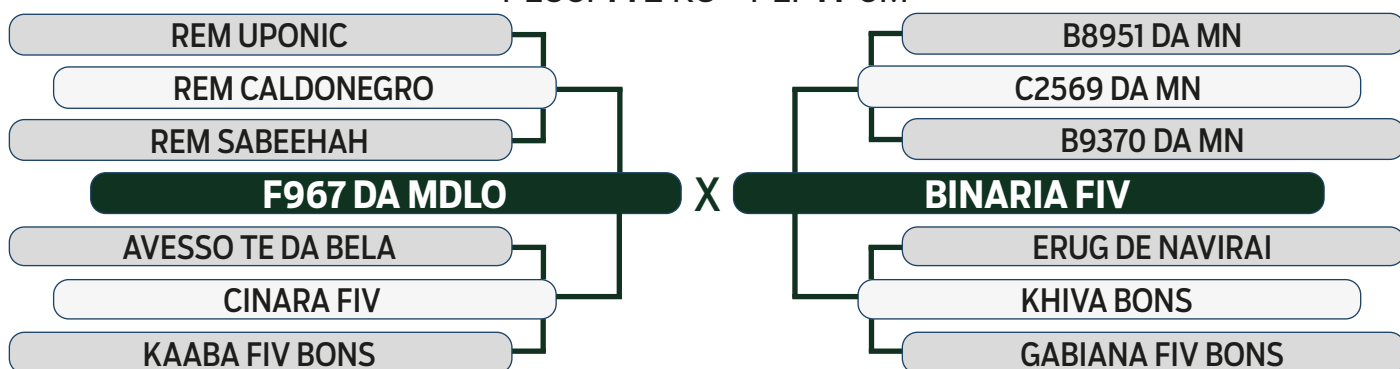

82

BATERIA12

H1858 DA MDLO

SEXO: MACHO - REG: MDLO 1858 - RAÇA: NELORE PO - NASC.: 16/09/2020

PESO: 772 KG - PE: 41 CM

	iABCZ	PM-EM	PD-ED	PS-ED	PE-365	STAY	AOL	ACAB	PN-ED	CSG
DECA	26.41	1.99	9.27	22.81	1.392	42.34	2.302	2.069	0.07	-
INDEXE	1	2	1	1	1	1	1	1	5	-