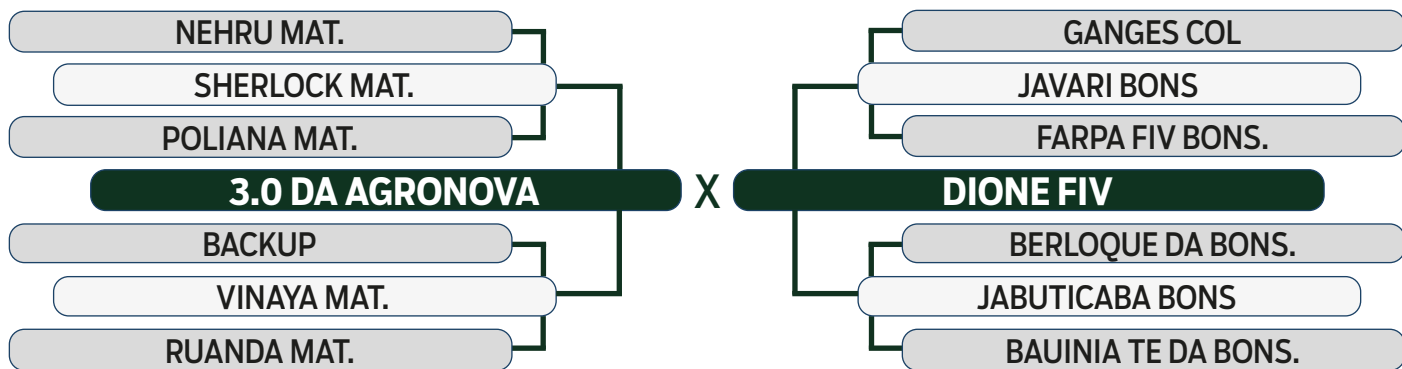

LEILÃO

Fazenda Modelo

GUTO GRASSANO & CONVIDADOS

VENDEDOR: FAZENDA MODELO

73

BATERIA 10

H1717 DA MDLO

SEXO: MACHO - REG: MDLO 1717 - RAÇA: NELORE PO - NASC.: 27/07/2020

PESO: 718 KG - PE: 37 CM