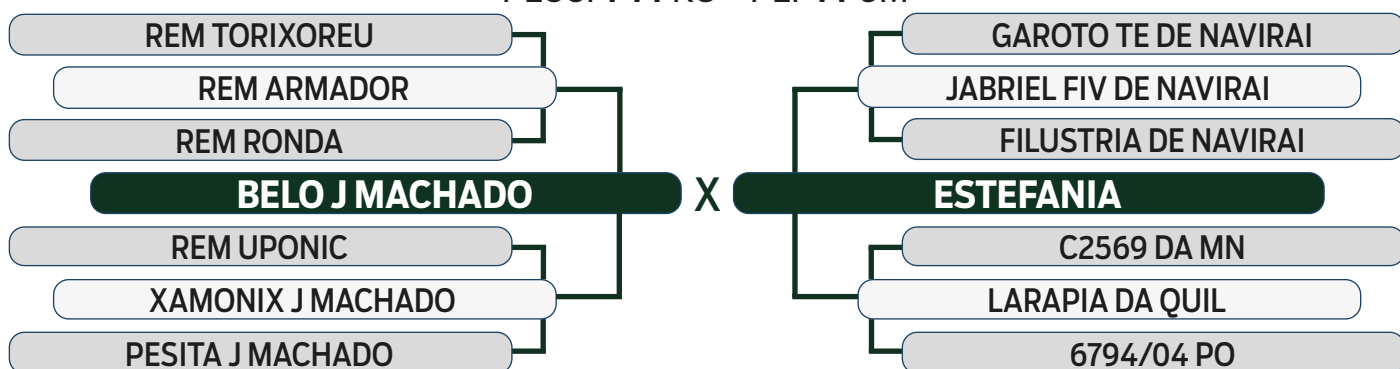

LEILÃO

Fazenda Modelo

GUTO GRASSANO & CONVIDADOS

VENDEDOR: FAZENDA MODELO

41

INDIVIDUAL

H1697 DA MDLO

SEXO: MACHO - REG: MDLO 1697 - RAÇA: NELORE PO - NASC.: 23/07/2020

PESO: 744 KG - PE: 44 CM