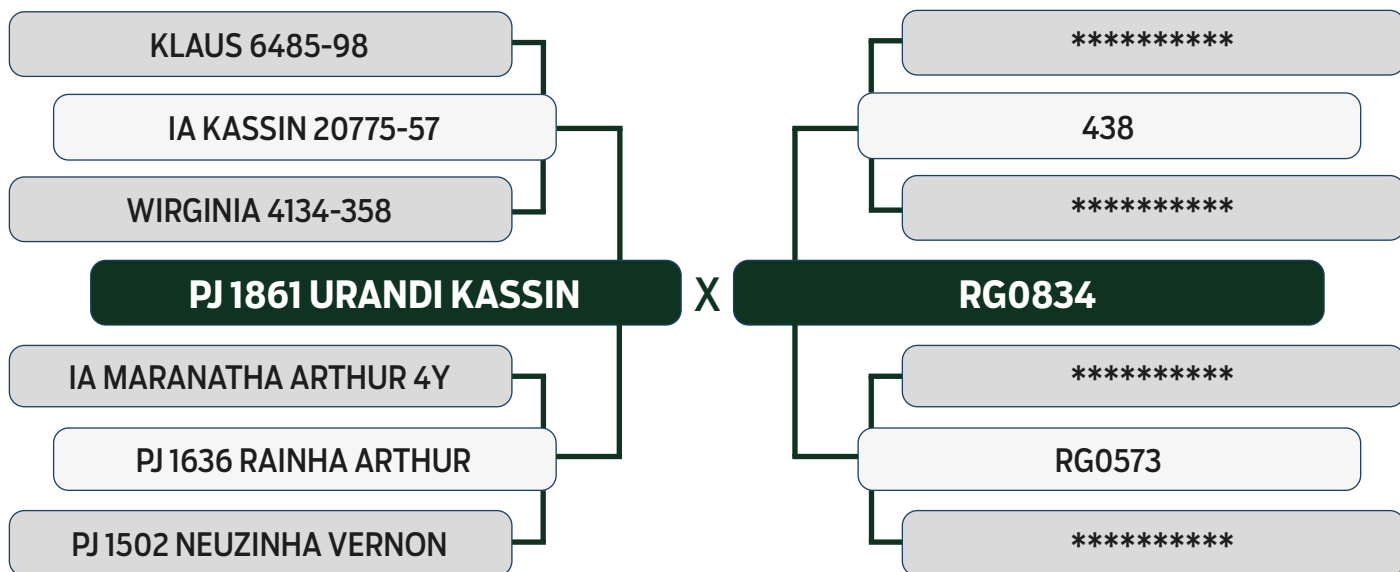

LEILÃO

Fazenda Modelo

GUTO GRASSANO & CONVIDADOS

VENDEDOR: FAZENDA MODELO

101

INDIVIDUAL

RHMA 3687

SEXO: MACHO - REG: RH A3687 - RAÇA: PARDO BRASIL - NASC.: 20/09/2020

PESO: 748 KG - PE: 36 CM