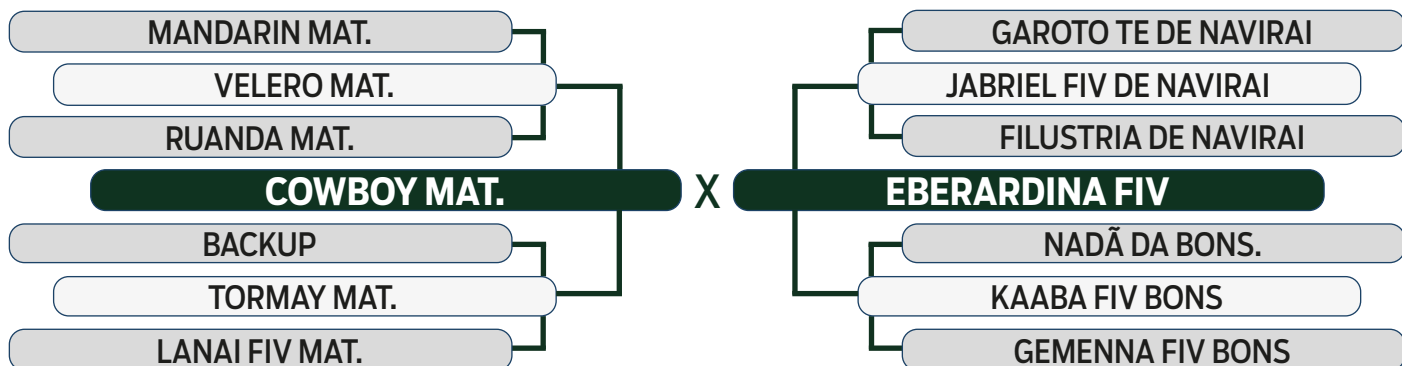

LEILÃO

Fazenda Modelo

GUTO GRASSANO & CONVIDADOS

VENDEDOR: FAZENDA MODELO

51

BATERIA 06

H2048 DA MDLO

SEXO: MACHO - REG: MDLO 2048 - RAÇA: NELORE PO - NASC.: 25/11/2020

PESO: 702 KG - PE: 41 CM