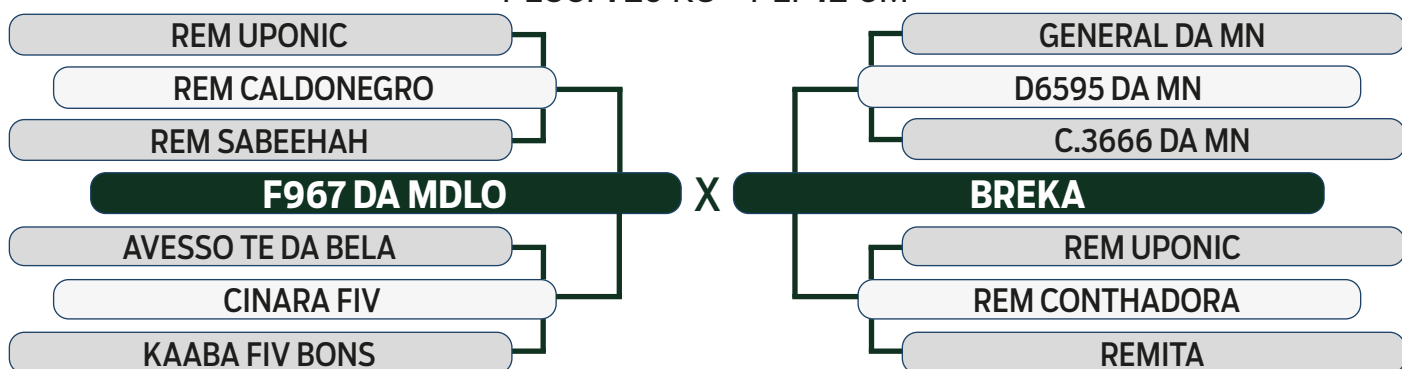

30

BATERIA 03

I2099 DA MDLO

SEXO: MACHO - REG: MDLO 2099 - RAÇA: NELORE PO - NASC.: 07/01/2021

PESO: 720 KG - PE: 42 CM

	iABCZ	PM-EM	PD-ED	PS-ED	PE-365	STAY	AOL	ACAB	PN-ED	CSG
DECA	21.89	1.84	10.40	19.54	0.800	40.86	2.297	-0.427	1.10	-
INDEXE	1	2	1	1	1	1	1	7	10	-