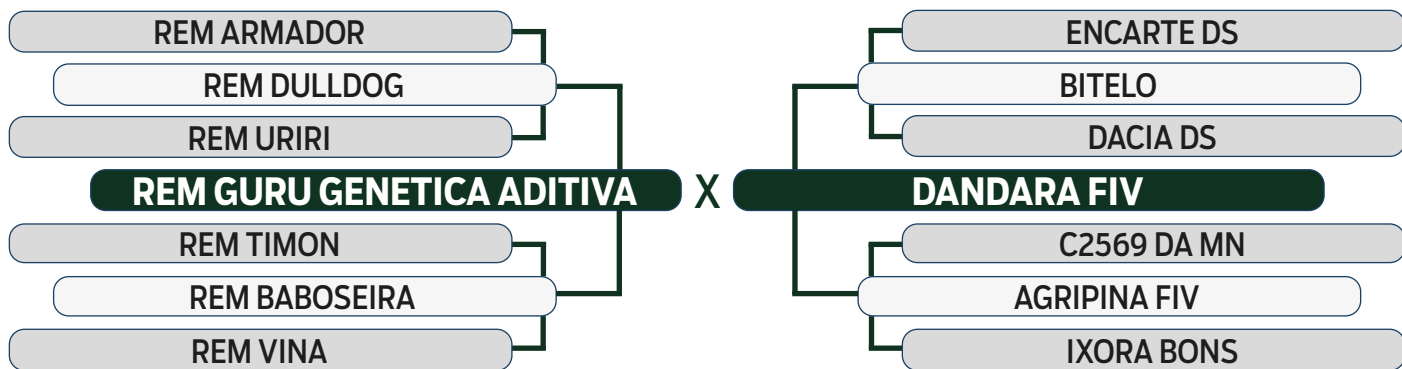

LEILÃO

Fazenda Modelo

GUTO GRASSANO & CONVIDADOS

VENDEDOR: FAZENDA MODELO

38

BATERIA 04

I2087 DA MDLO

SEXO: MACHO - REG: MDLO 2087 - RAÇA: NELORE PO - NASC.: 04/01/2021

PESO: 668 KG - PE: 37 CM