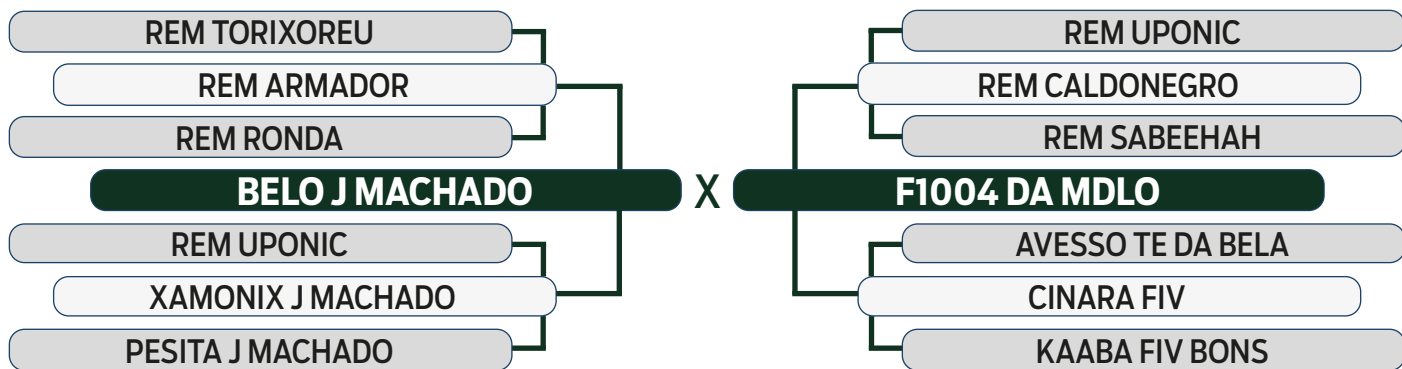

INDIVIDUAL

H1760 DA MDLO

SEXO: MACHO - REG: MDLO 1760 - RAÇA: NELORE PO - NASC.: 15/08/2020

PESO: 752 KG - PE: 42 CM

	iABCZ	PM-EM	PD-ED	PS-ED	PE-365	STAY	AOL	ACAB	PN-ED	CSG
DECA INDEX	28.14	3.78	6.95	20.59	1.930	44.29	2.243	4.202	-0.01	-
	1	1	1	1	1	1	1	1	4	