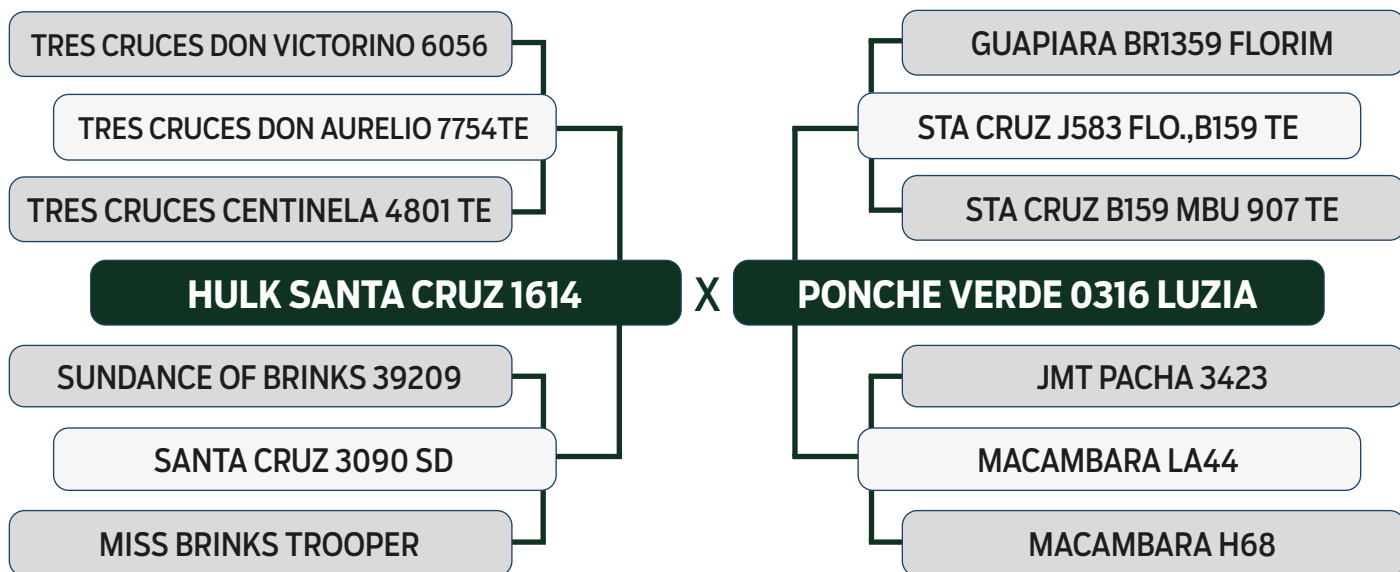

LEILÃO

Fazenda Modelo

GUTO GRASSANO & CONVIDADOS

VENDEDOR: FAZENDA MODELO

100

INDIVIDUAL

RHMA 3981

SEXO: MACHO - REG: RH A3981 - RAÇA: BRANGUS - NASC.: 23/09/2020

PESO: 634 KG - PE: 40 CM