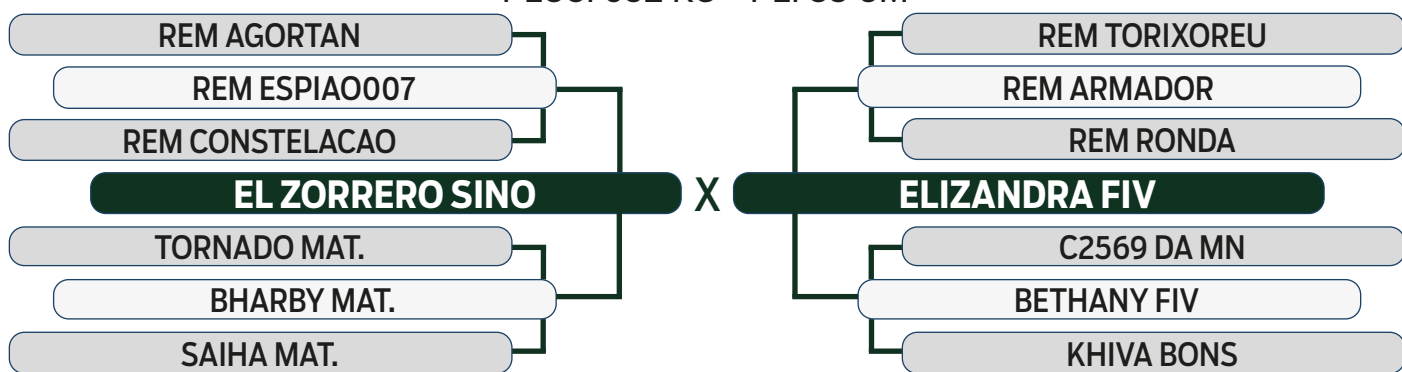

LEILÃO

Fazenda Modelo

GUTO GRASSANO & CONVIDADOS

VENDEDOR: FAZENDA MODELO

1009

INDIVIDUAL

I2230 DA MDLO

SEXO: MACHO - REG: MDLO 2230 - RAÇA: NELORE PO - NASC.: 16/08/2021

PESO: 652 KG - PE: 38 CM