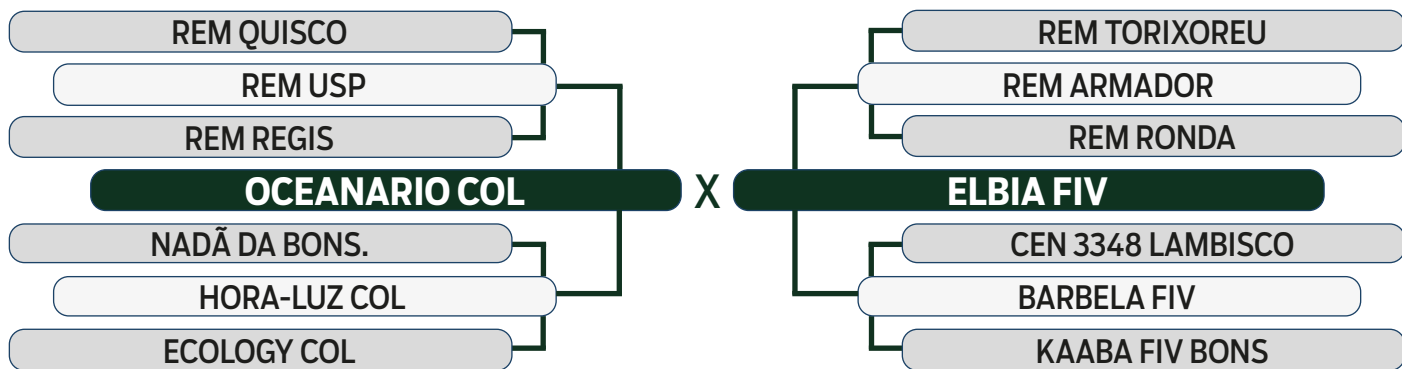

LEILÃO

Fazenda Modelo

GUTO GRASSANO & CONVIDADOS

VENDEDOR: FAZENDA MODELO

13

INDIVIDUAL

H1756 DA MDLO

SEXO: MACHO - REG: MDLO 1756 - RAÇA: NELORE PO - NASC.: 15/08/2020

PESO: 742 KG - PE: 38 CM