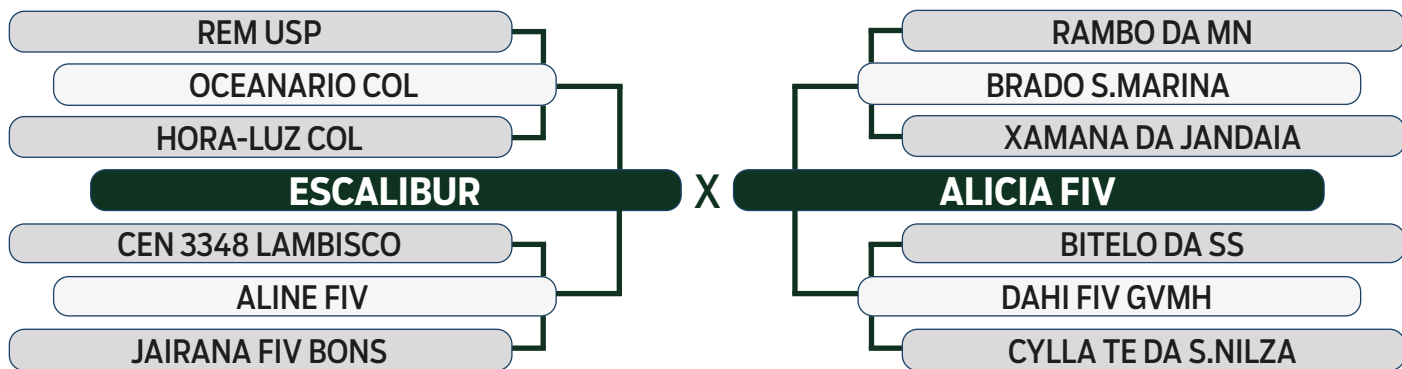

LEILÃO

Fazenda Modelo

GUTO GRASSANO & CONVIDADOS

VENDEDOR: FAZENDA MODELO

27

INDIVIDUAL

H1922 DA MDLO

SEXO: MACHO - REG: MDLO 1922 - RAÇA: NELORE PO - NASC.: 30/09/2020

PESO: 786 KG - PE: 39.5 CM