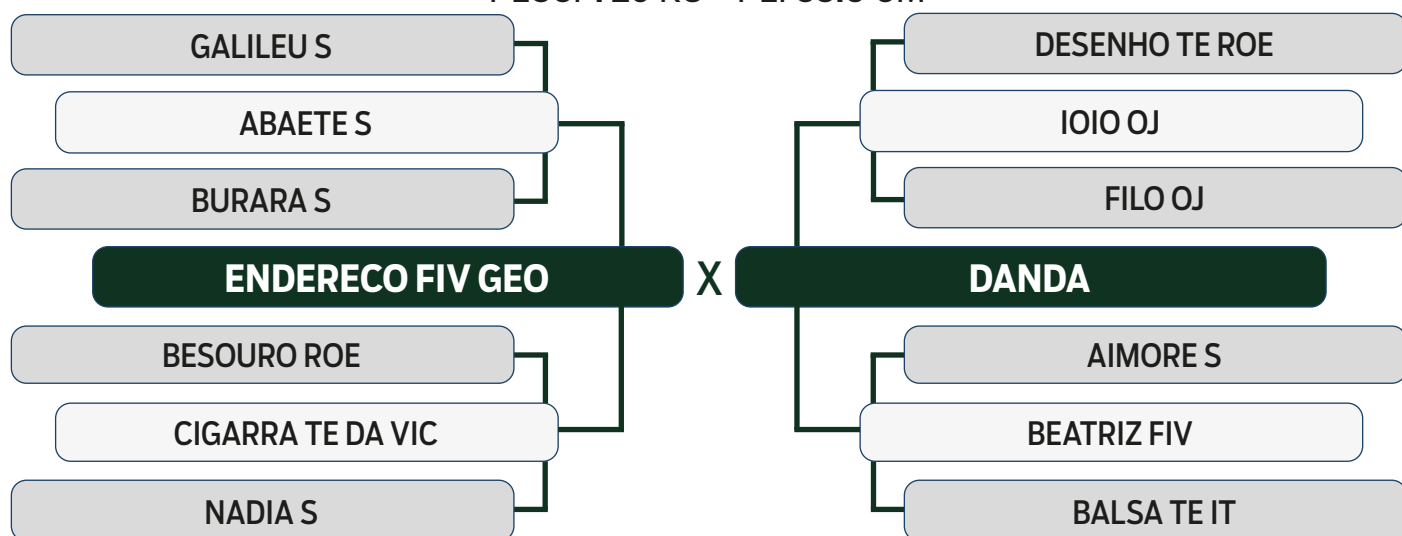

LEILÃO

Fazenda Modelo

GUTO GRASSANO & CONVIDADOS

VENDEDOR: FAZENDA MODELO

103

INDIVIDUAL

H48 DA MDLG

SEXO: MACHO - REG: MDLG 48 - RAÇA: GUZERA PO - NASC.: 21/07/2020

PESO: 720 KG - PE: 38.5 CM