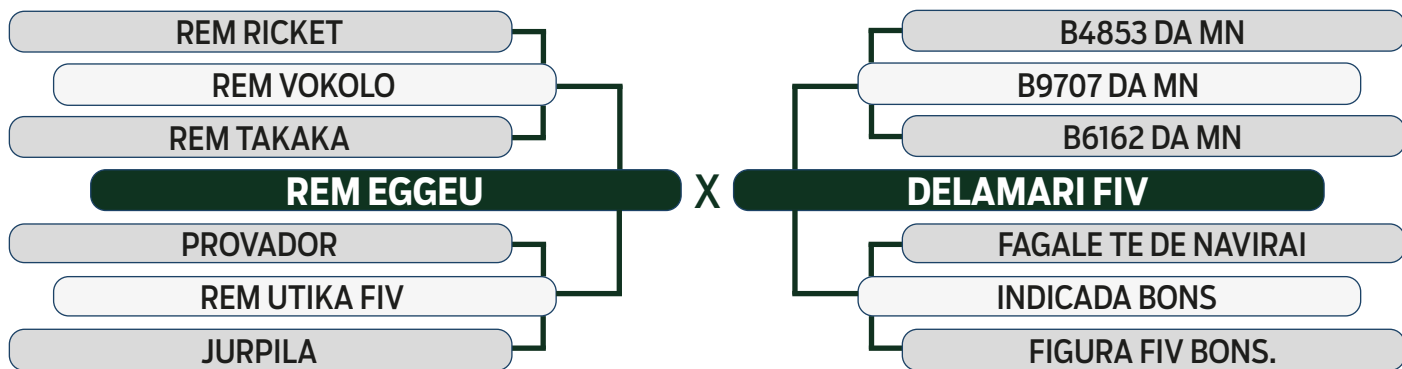

LEILÃO

Fazenda Modelo

GUTO GRASSANO & CONVIDADOS

VENDEDOR: FAZENDA MODELO

93

INDIVIDUAL

H1800 DA MDLO

SEXO: MACHO - REG: MDLO 1800 - RAÇA: NELORE PO - NASC.: 24/08/2020

PESO: 882 KG - PE: 40 CM