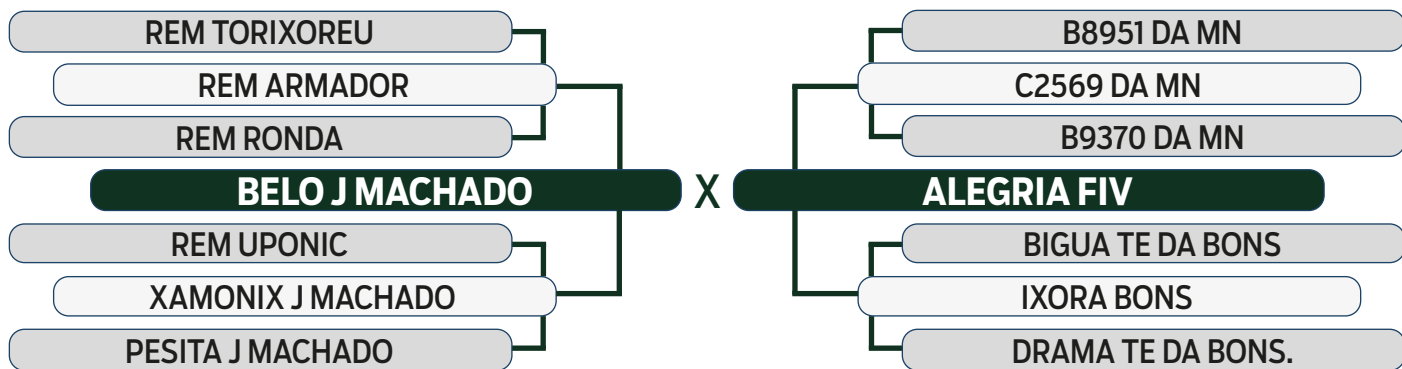

80

INDIVIDUAL

H1896 DA MDLO

SEXO: MACHO - REG: MDLO 1896 - RAÇA: NELORE PO - NASC.: 22/09/2020

PESO: 786 KG - PE: 34.5 CM

PMGZ
VISUALIZE A FICHA COMPLETA

	iABCZ	PM-EM	PD-ED	PS-ED	PE-365	STAY	AOL	ACAB	PN-ED	CSG
DECA	23.96	4.36	8.81	21.62	0.360	41.12	4.169	2.298	0.07	-
TOP	1	1	1	1	2	1	1	1	5	-