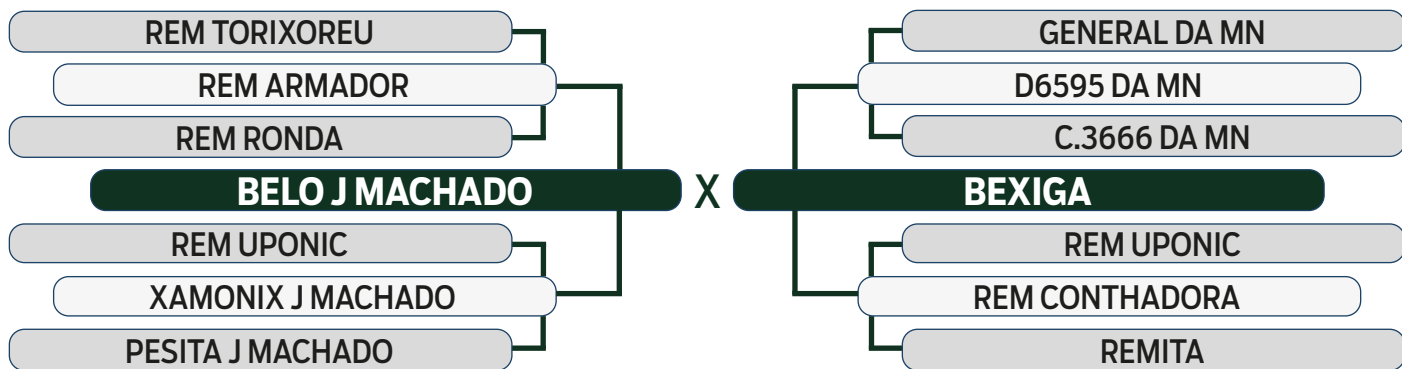

53

INDIVIDUAL

H1961 DA MDLO

SEXO: MACHO - REG: MDLO 1961 - RAÇA: NELORE PO - NASC.: 19/10/2020

PESO: 798 KG - PE: 41.5 CM

	iABCZ	PM-EM	PD-ED	PS-ED	PE-365	STAY	AOL	ACAB	PN-ED	CSG
DECA	25.49	4.25	5.04	16.61	0.960	45.35	2.825	4.678	-0.34	-
INDEXE	1	1	2	1	1	1	1	1	1	-