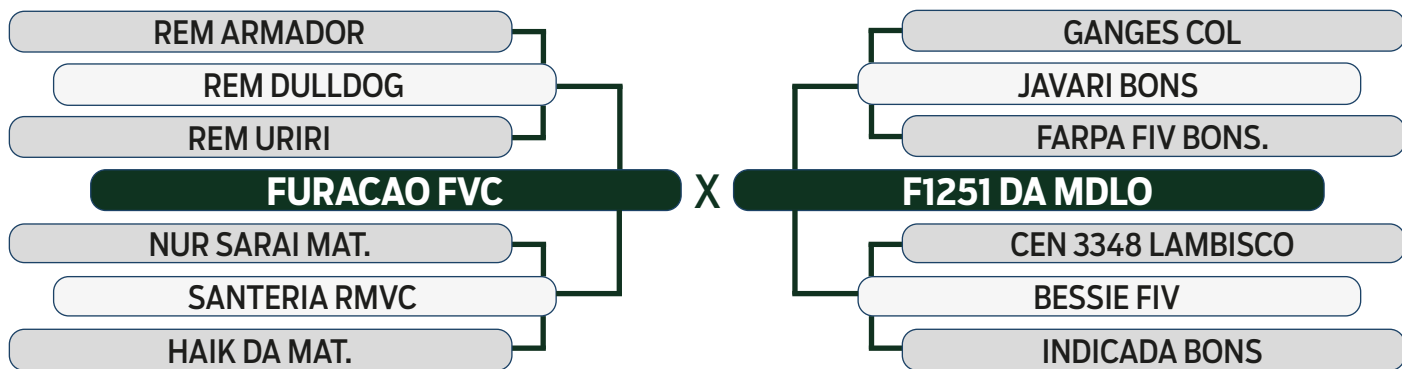

LEILÃO

Fazenda Modelo

GUTO GRASSANO & CONVIDADOS

VENDEDOR: FAZENDA MODELO

23

BATERIA 02

H1948 DA MDLO

SEXO: MACHO - REG: MDLO 1948 - RAÇA: NELORE PO - NASC.: 10/10/2020

PESO: 738 KG - PE: 36 CM