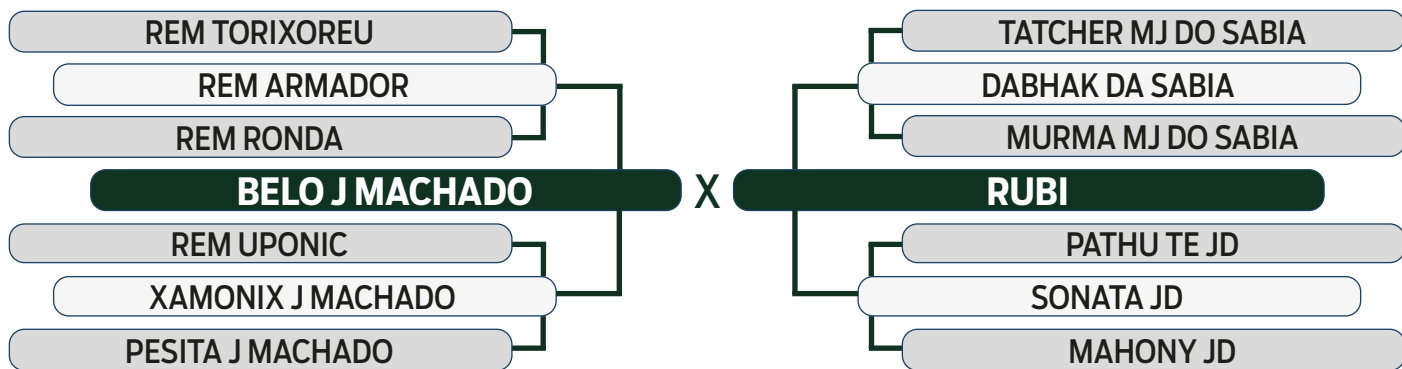

LEILÃO

Fazenda Modelo

GUTO GRASSANO & CONVIDADOS

VENDEDOR: FAZENDA MODELO

72

BATERIA 10

H2067 DA MDLO

SEXO: MACHO - REG: MDLO 2067 - RAÇA: NELORE PO - NASC.: 15/12/2020

PESO: 694 KG - PE: 38 CM