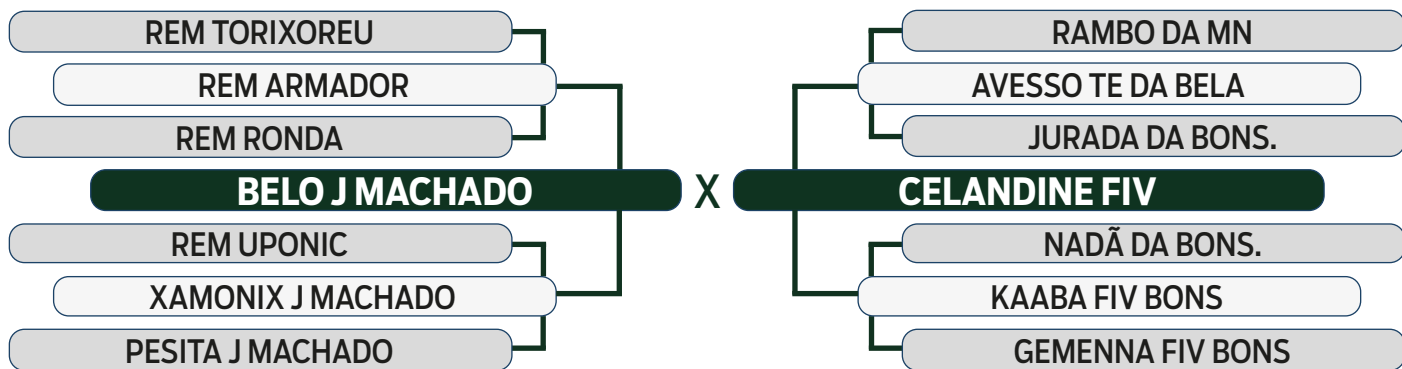

LEILÃO

Fazenda Modelo

GUTO GRASSANO & CONVIDADOS

VENDEDOR: FAZENDA MODELO

16

INDIVIDUAL

H1966 DA MDLO

SEXO: MACHO - REG: MDLO 1966 - RAÇA: NELORE PO - NASC.: 19/10/2020

PESO: 808 KG - PE: 40 CM