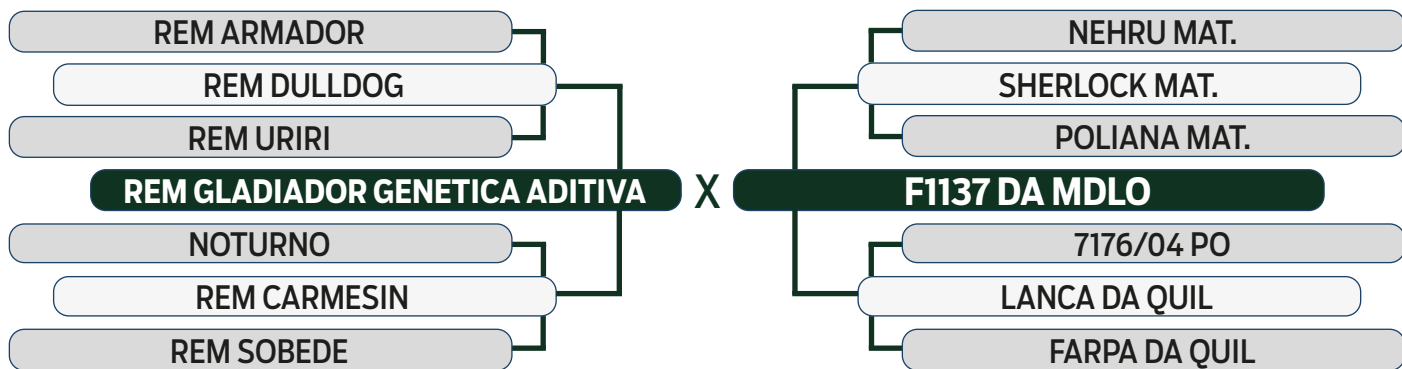

04

INDIVIDUAL

H2045 DA MDLO

SEXO: MACHO - REG: MDLO 2045 - RAÇA: NELORE PO - NASC.: 24/11/2020

PESO: 802 KG - PE: 43 CM

	iABCZ	PM-EM	PD-ED	PS-ED	PE-365	STAY	AOL	ACAB	PN-ED	CSG
DECA	20.47	2.49	12.34	24.46	1.085	29.79	3.484	1.546	0.21	CSG
INDICE	1	1	1	1	1	6	1	1	7	