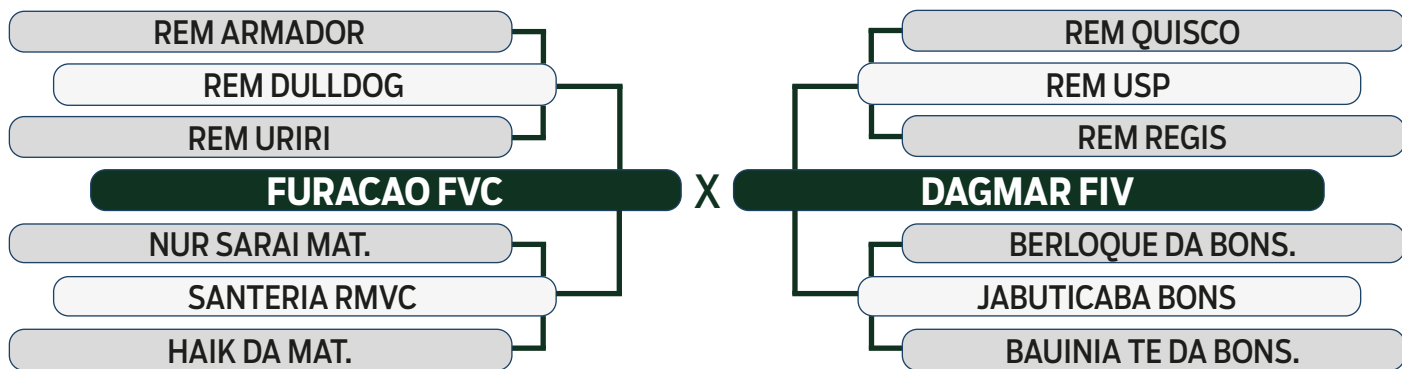

LEILÃO

Fazenda Modelo

GUTO GRASSANO & CONVIDADOS

VENDEDOR: FAZENDA MODELO

15

INDIVIDUAL

H1778 DA MDLO

SEXO: MACHO - REG: MDLO 1778 - RAÇA: NELORE PO - NASC.: 20/08/2020

PESO: 758 KG - PE: 39 CM