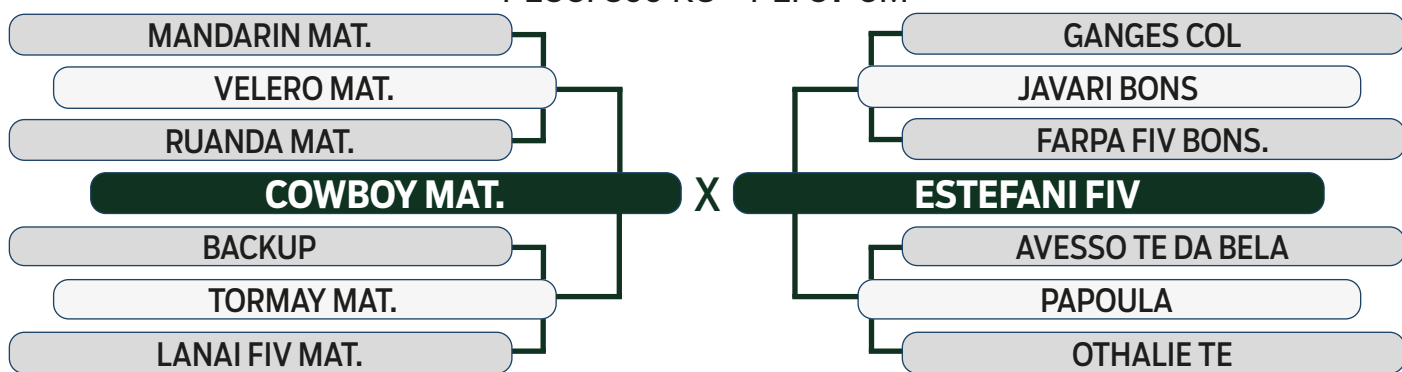

LEILÃO

Fazenda Modelo

GUTO GRASSANO & CONVIDADOS

VENDEDOR: FAZENDA MODELO

28

INDIVIDUAL

H1740 DA MDLO

SEXO: MACHO - REG: MDLO 1740 - RAÇA: NELORE PO - NASC.: 30/07/2020

PESO: 800 KG - PE: 37 CM