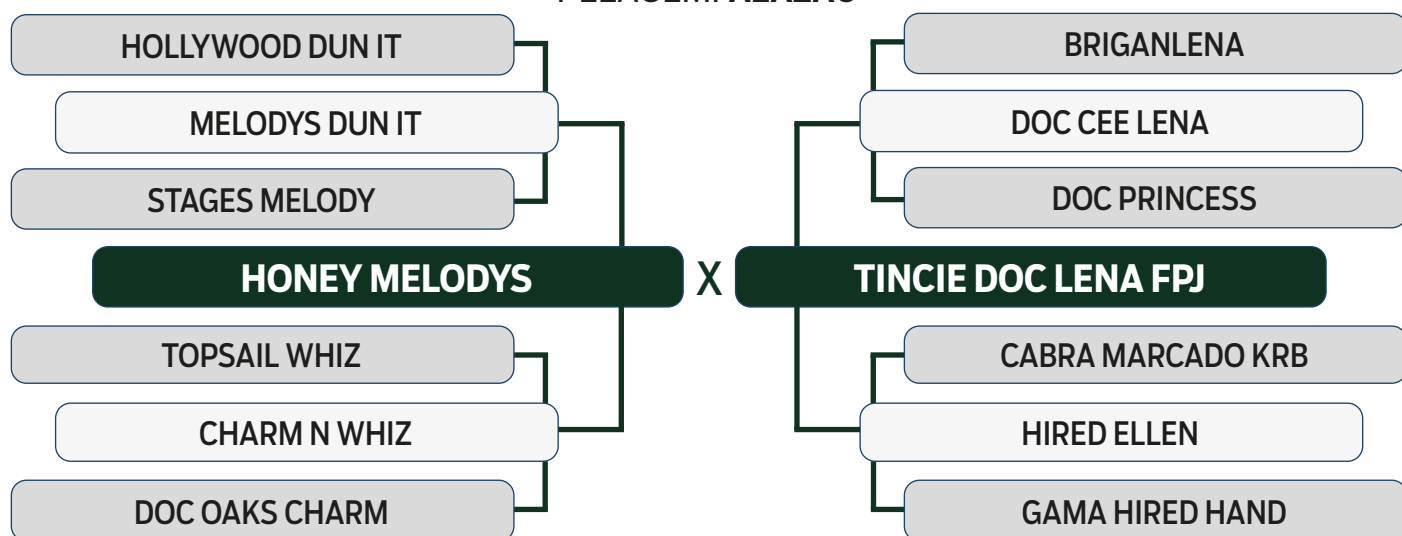

LEILÃO

Fazenda Modelo

GUTO GRASSANO & CONVIDADOS

VENDEDOR: FAZENDA MODELO

109

INDIVIDUAL

ARRON MELODYWHIZ FPJ

SEXO: MACHO - REG: P338908 - RAÇA: QUARTO DE MILHA PO - NASC.: 21/08/2021

PELAGEM: ALAZÃO