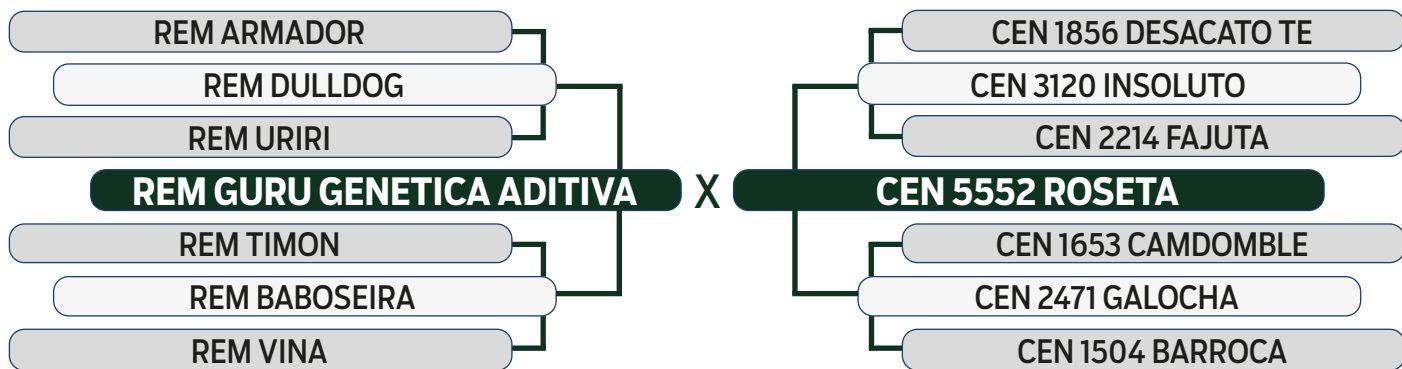

LEILÃO

Fazenda Modelo

GUTO GRASSANO & CONVIDADOS

VENDEDOR: FAZENDA MODELO

65

BATERIA 09

H2073 DA MDLO

SEXO: MACHO - REG: MDLO 2073 - RAÇA: NELORE PO - NASC.: 23/12/2020

PESO: 692 KG - PE: 34.5 CM