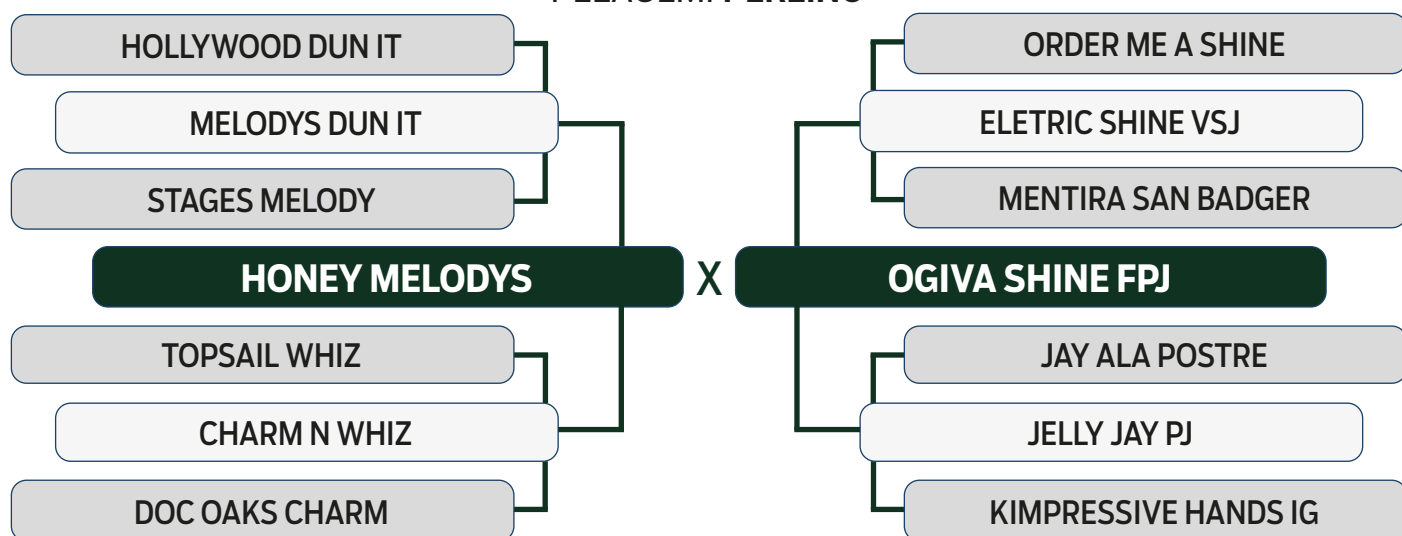

GUTO GRASSANO & CONVIDADOS

VENDEDOR: FAZENDA MODELO

110

INDIVIDUAL

ADAM MELODYWHIZ FPJ

SEXO: MACHO - REG: P340018 - RAÇA: QUARTO DE MILHA PO - NASC.: 03/09/2021

PELAGEM: PERLINO

LEILÃO