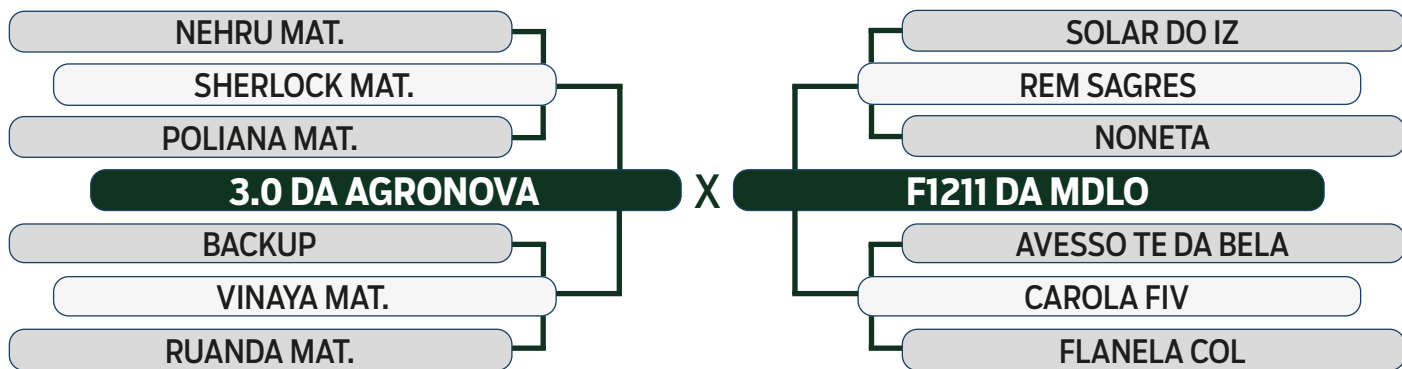

LEILÃO

Fazenda Modelo

GUTO GRASSANO & CONVIDADOS

VENDEDOR: FAZENDA MODELO

43

INDIVIDUAL

H2078 DA MDLO

SEXO: MACHO - REG: MDLO 2078 - RAÇA: NELORE PO - NASC.: 29/12/2020

PESO: 702 KG - PE: 37 CM