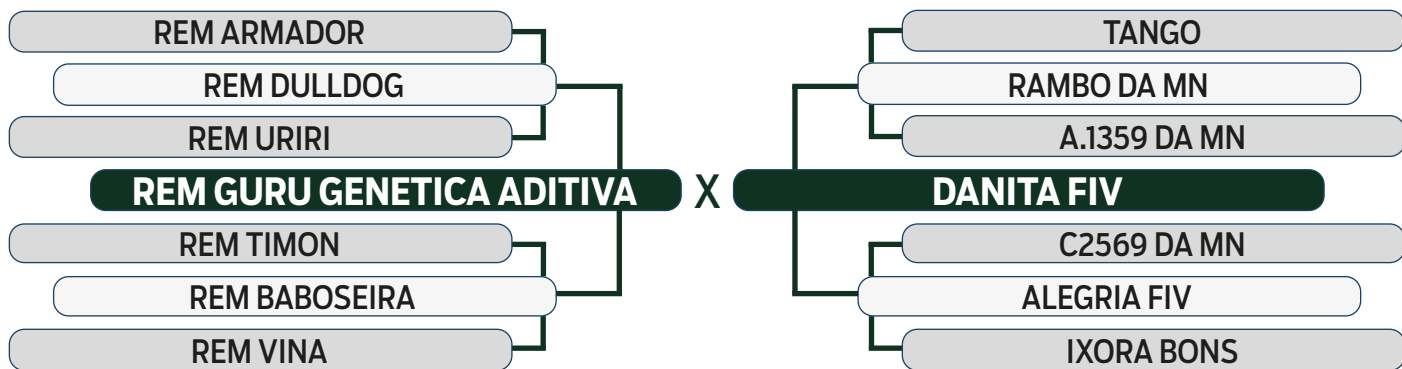

64

BATERIA 09

H2083 DA MDLO

SEXO: MACHO - REG: MDLO 2083 - RAÇA: NELORE PO - NASC.: 30/12/2020

PESO: 742 KG - PE: 39 CM

	iABCZ	PM-EM	PD-ED	PS-ED	PE-365	STAY	AOL	ACAB	PN-ED	CSG
DECA	13.89	3.88	4.98	14.46	0.528	34.04	2.502	0.512	0.19	-
INDEXE	1	1	2	1	1	2	1	3	7	-