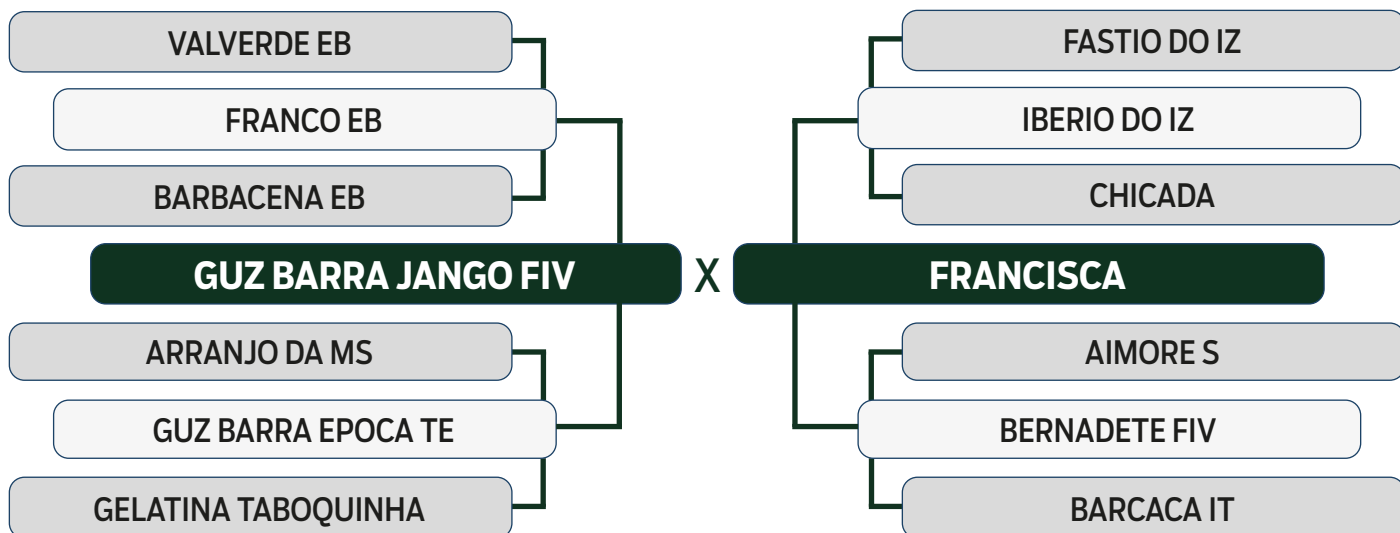

SEXO: MACHO - REG: MDLG 53 - RAÇA: GUZERA PO - NASC.: 23/11/2020

PESO: 766 KG - PE: 40 CM

LEILÃO

Fazenda Modelo

GUTO GRASSANO & CONVIDADOS

VENDEDOR: NELORE MEAB

105

INDIVIDUAL