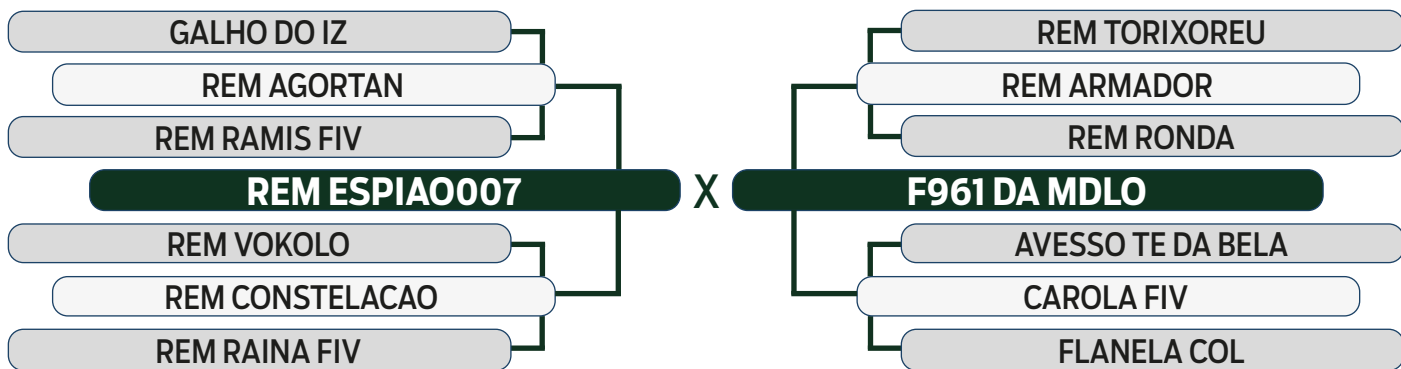

LEILÃO

Fazenda Modelo

GUTO GRASSANO & CONVIDADOS

VENDEDOR: FAZENDA MODELO

1001

INDIVIDUAL

H1675 DA MDLO

SEXO: MACHO - REG: MDLO 1675 - RAÇA: NELORE PO - NASC.: 20/07/2020

PESO: 882 KG - PE: 39.5 CM