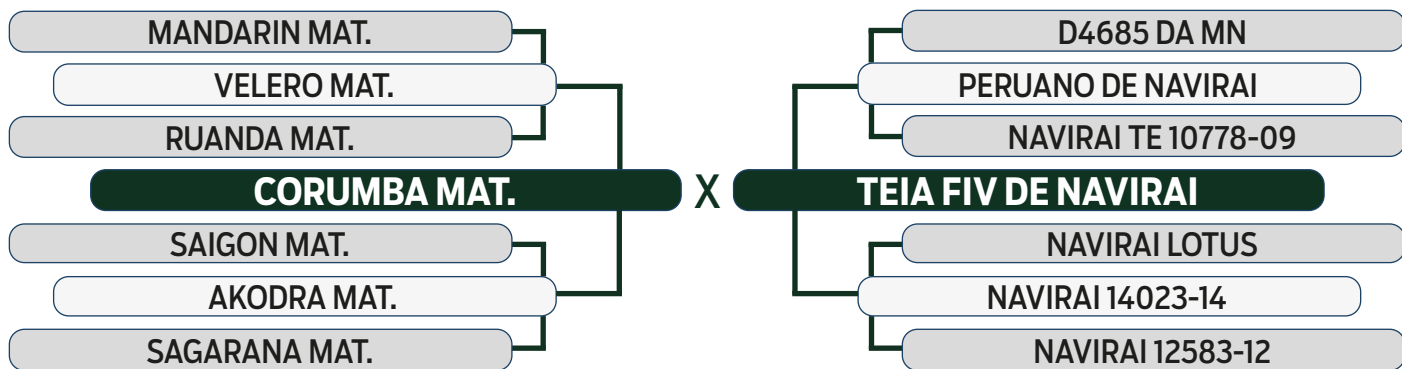

LEILÃO

Fazenda Modelo

GUTO GRASSANO & CONVIDADOS

VENDEDOR: NELORE MEAB

108

INDIVIDUAL

WENER MEAB

SEXO: MACHO - REG: MEAB 1046 - RAÇA: NELORE PO - NASC.: 01/02/2021

PESO: 740 KG - PE: 40 CM

	iABCZ	PM-EM	PD-ED	PS-ED	PE-365	STAY	AOL	ACAB	PN-ED	CSG
DECA	15.19	2.39	5.19	11.68	0.790	36.01	2.110	2.486	-0.01	-
INDICE	1	1	2	1	1	1	1	1	4	-