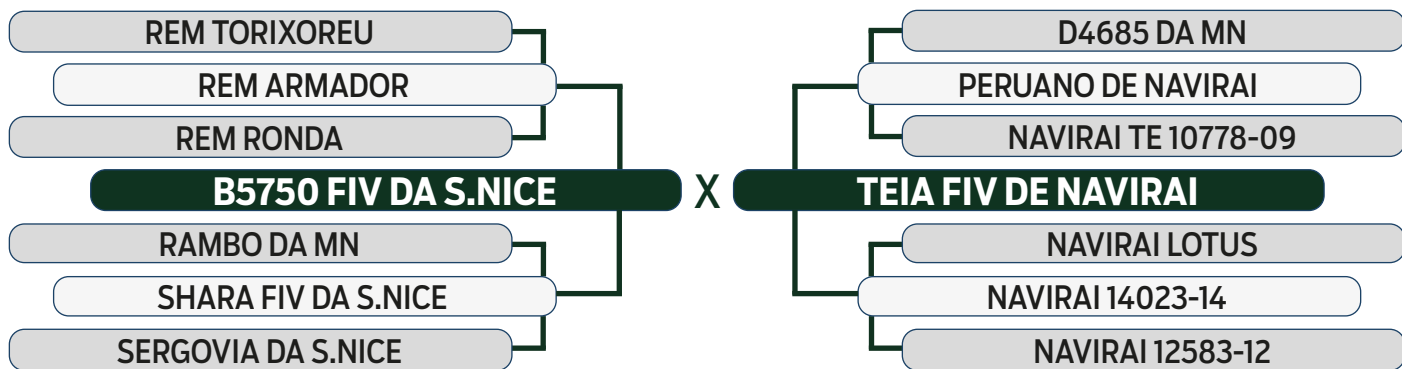

LEILÃO

Fazenda Modelo

GUTO GRASSANO & CONVIDADOS

VENDEDOR: NELORE MEAB

105

INDIVIDUAL

VELOSO FIV MEAB

SEXO: MACHO - REG: MEAB 996 - RAÇA: NELORE PO - NASC.: 06/10/2020

PESO: 775 KG - PE: 40 CM

	iABCZ	PM-EM	PD-ED	PS-ED	PE-365	STAY	AOL	ACAB	PN-ED	CSG
DECA	16.29	0.75	4.65	13.07	0.506	39.52	2.484	2.989	0.03	-
INDICE	1	4	2	1	3	1	1	1	5	-